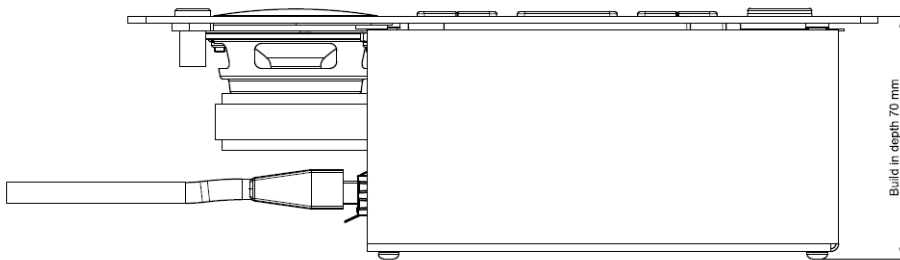

Diagramas técnicos

Sede central Bélgica

+32 51 30 30 45

conference@televic.com

<https://www.televic.com/en/conference>

Asia

+86 21 61 48 01 23

conference@televic.com

www.televic-conference.com.cn

Francia

+33 3 74 09 52 76

conference-france@televic.com

www.televic-conference.fr

Estados Unidos

+1 916 920 0901

conference-us@televic.com

Copyright de toda la información: Televic Conference, 2024. Televic se reserva el derecho a modificar este documento sin previo aviso.

Versión 1.1