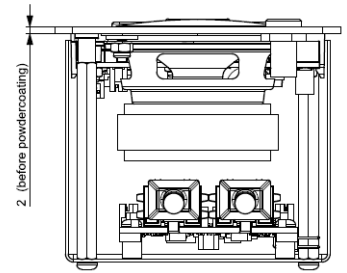

Diagramas técnicos

Sede central Bélgica

+32 51 30 30 45

conference@televic.com

<https://www.televic.com/en/conference>

Asia

+86 21 61 48 01 23

conference@televic.com

www.televic-conference.com.cn

Francia

+33 3 74 09 52 76

conference-france@televic.com

www.televic-conference.fr

Estados Unidos

+1 916 920 0901

conference-us@televic.com

Copyright de toda la información: Televic Conference, 2024. Televic se reserva el derecho a modificar este documento sin previo aviso.

Versión 1.1