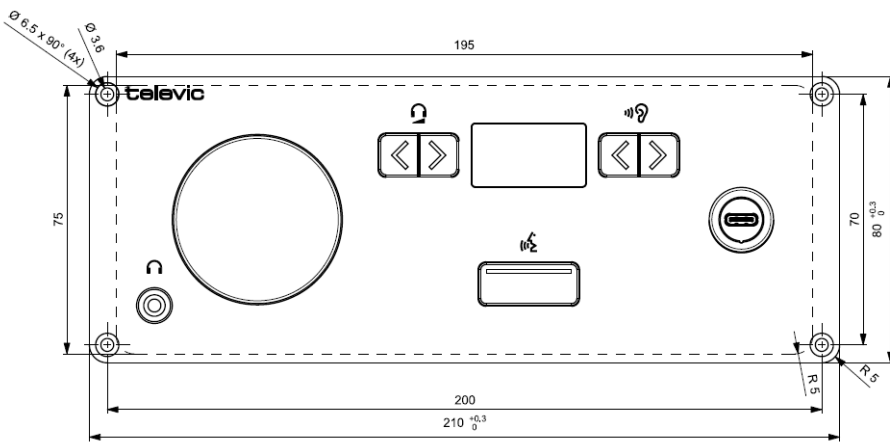

Diagramas técnicos

Sede central Bélgica

+32 51 30 30 45

conference@televic.com

<https://www.televic.com/en/conference>

Asia

+86 21 61 48 01 23

conference@televic.com

www.televic-conference.com.cn

Francia

+33 3 74 09 52 76

conference-france@televic.com

www.televic-conference.fr

Estados Unidos

+1 916 920 0901

conference-us@televic.com

Copyright de toda la información: Televic Conference, 2024. Televic se reserva el derecho a modificar este documento sin previo aviso.

Versión 1.1