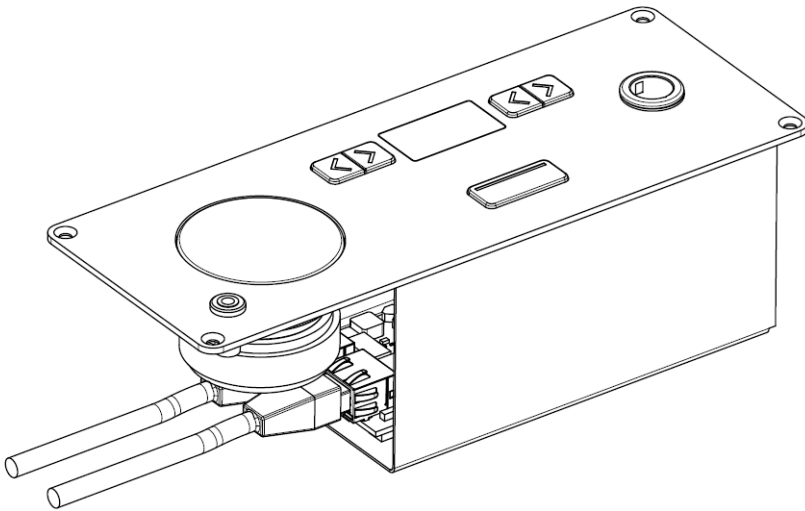

Diagramas técnicos

Sede central Bélgica

+32 51 30 30 45

conference@televic.com

<https://www.televic.com/en/conference>

Asia

+86 21 61 48 01 23

conference@televic.com

www.televic-conference.com.cn

Francia

+33 3 74 09 52 76

conference-france@televic.com

www.televic-conference.fr

Estados Unidos

+1 916 920 0901

conference-us@televic.com

Copyright de toda la información: Televic Conference, 2024. Televic se reserva el derecho a modificar este documento sin previo aviso.

Versión 1.1