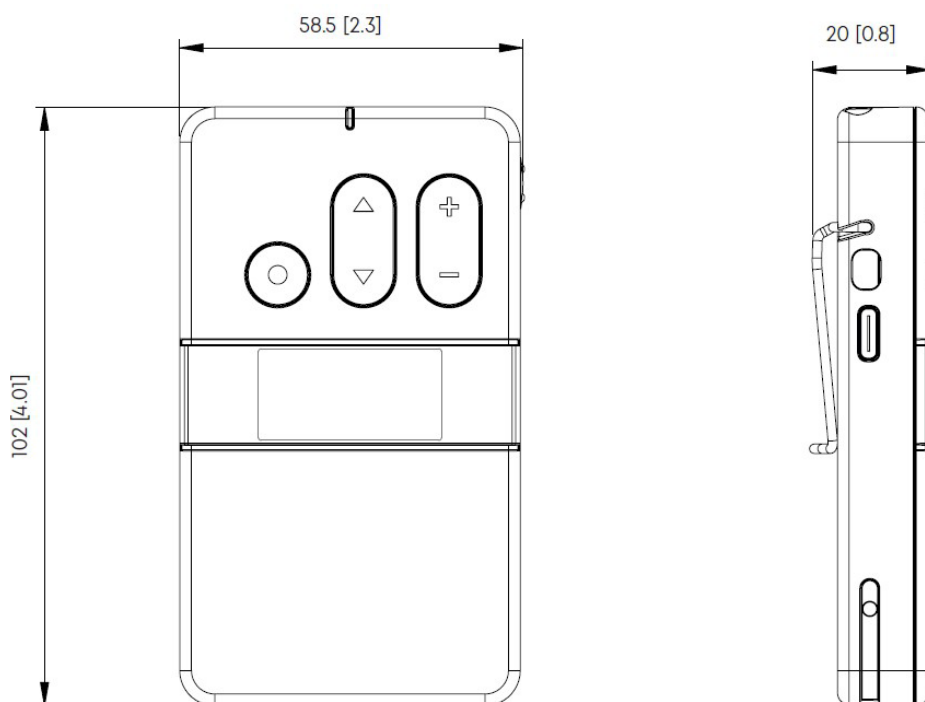

Afmetingen in mm en [inch]

Hoofdkantoor België
+32 51 30 30 45
conference@televic.com
<https://www.televic.com/en/conference>

Azië
+86 21 61 48 01 23
conference@televic.com
www.televic-conference.com.cn

Frankrijk
+33 3 74 09 52 76
conference-france@televic.com
www.televic-conference.fr

Verenigde Staten
+1 916 920 0901
conference-us@televic.com

Alle informatie copyright Televic Conference, 2023.
Televic behoudt zich het recht voor om dit document
zonder voorafgaande kennisgeving te wijzigen.

Versie 1.0