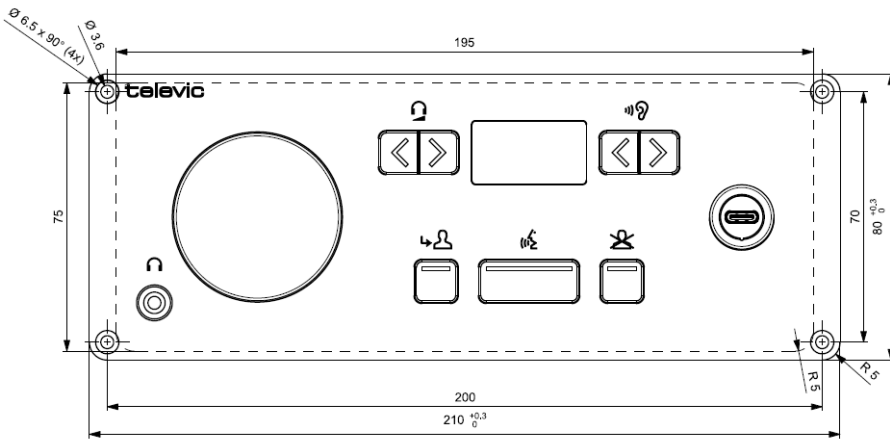

Technische tekeningen

Hoofdkantoor België

+32 51 30 30 45

conference@televic.com

<https://www.televic.com/en/conference>

Azië

+86 21 61 48 01 23

conference@televic.com

www.televic-conference.com.cn

Frankrijk

+33 3 74 09 52 76

conference-france@televic.com

www.televic-conference.fr

Verenigde Staten

+1 916 920 0901

conference-us@televic.com

Alle informatie copyright Televic Conference, 2024.

Televic behoudt zich het recht voor om dit document zonder voorafgaande kennisgeving te wijzigen.

Versie 1.1