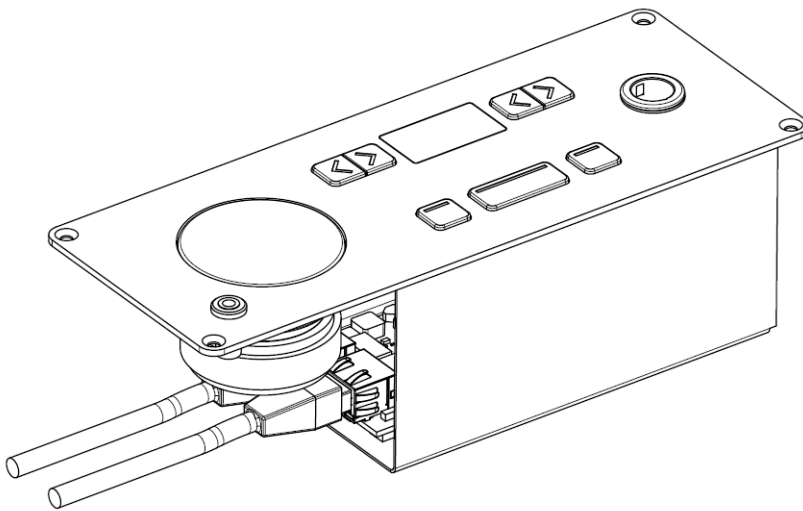

Technische tekeningen

Hoofdkantoor België

+32 51 30 30 45

conference@televic.com

<https://www.televic.com/en/conference>

Azië

+86 21 61 48 01 23

conference@televic.com

www.televic-conference.com.cn

Frankrijk

+33 3 74 09 52 76

conference-france@televic.com

www.televic-conference.fr

Verenigde Staten

+1 916 920 0901

conference-us@televic.com

Alle informatie copyright Televic Conference, 2024.

Televic behoudt zich het recht voor om dit document zonder voorafgaande kennisgeving te wijzigen.

Versie 1.1