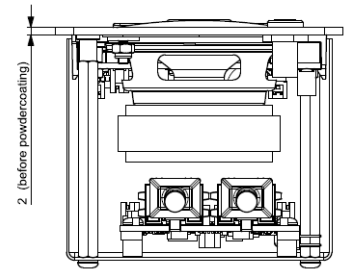

Technische tekeningen

Hoofdkantoor België

+32 51 30 30 45

conference@televic.com

<https://www.televic.com/en/conference>

Azië

+86 21 61 48 01 23

conference@televic.com

www.televic-conference.com.cn

Frankrijk

+33 3 74 09 52 76

conference-france@televic.com

www.televic-conference.fr

Verenigde Staten

+1 916 920 0901

conference-us@televic.com

Alle informatie copyright Televic Conference, 2024.

Televic behoudt zich het recht voor om dit document zonder voorafgaande kennisgeving te wijzigen.

Versie 1.1