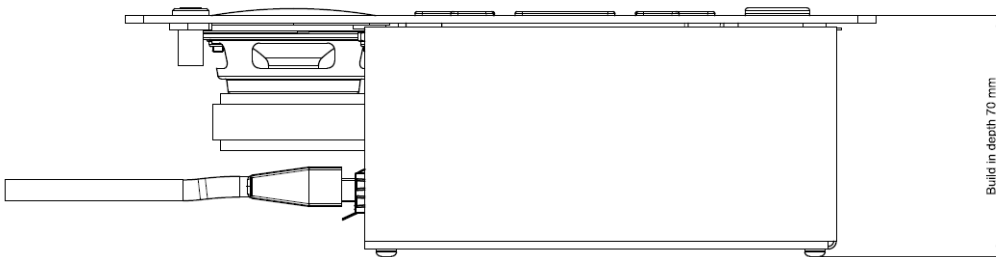

Technische tekeningen

Hoofdkantoor België

+32 51 30 30 45

conference@televic.com

<https://www.televic.com/en/conference>

Azië

+86 21 61 48 01 23

conference@televic.com

www.televic-conference.com.cn

Frankrijk

+33 3 74 09 52 76

conference-france@televic.com

www.televic-conference.fr

Verenigde Staten

+1 916 920 0901

conference-us@televic.com

Alle informatie copyright Televic Conference, 2024.

Televic behoudt zich het recht voor om dit document zonder voorafgaande kennisgeving te wijzigen.

Versie 1.1