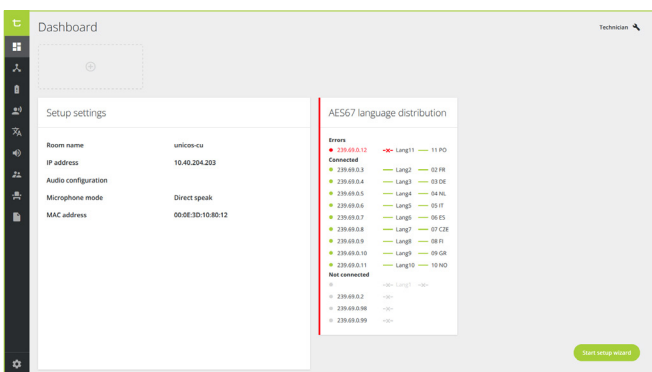

Confero - Technician dashboard met het controlepaneel van de AES67-stroom

Ondersteunde conferencing-systemen & -software

- » Plixus AE-R of MME (CRP 7.11 en hoger)
- » Confidea F-serie
- » Confidea FLEX-serie
- » uniCOS/uniBOX
- » Confidea WAP G4 (in combinatie met Plixus AE-R of MME)
- » Confidea WCAP G3 (in combinatie met Plixus AE-R of MME)

Systemvereisten

- » Compatibele browsers: Google Chrome of Microsoft Edge (recentste versie)
- » Confero MEET licentie (apart te bestellen)
- » Confero PLAN licentie (apart te bestellen)
- » Plixus AE-R of MME met Dante-kaart
- » Plixus Gateway
- » Lingua ID of Lingua ID-MM

Licentie

Confero Language Distribution is een licentie voor deelnemers die een vergadering op afstand volgen, waarmee ze een taalkanaal kunnen selecteren in de Confero MEET-interface. De taalkanalen zijn beschikbaar zodra ze door een technicus zijn geconfigureerd in de Dante Controller en de Confero 360-software.

Om gebruik te kunnen maken van de Confero Language Distribution functionaliteit, is een van de volgende licenties vereist:

- » 71.98.3141 - Confero Language Distribution (1 jaar)
- » 71.98.3142 - Confero Language Distribution (2 jaar)
- » 71.98.3143 - Confero Language Distribution (3 jaar)
- » 71.98.3144 - Confero Language Distribution (4 jaar)
- » 71.98.3145 - Confero Language Distribution (5 jaar)

Alle licenties moeten vooraf worden gekocht en zijn inclusief functionele updates en basisonderhoud.

Hoofdkantoor België
+32 51 30 30 45
conference@televic.com
<https://www.televic.com/en/conference>

Azië
+86 21 61 48 01 23
conference@televic.com
www.televic-conference.com.cn

Frankrijk
+33 3 74 09 52 76
conference-france@televic.com
www.televic-conference.fr

Verenigde Staten
+1 916 920 0901
conference-us@televic.com

Alle informatie copyright Televic Conference, 2023.
Televic behoudt zich het recht voor om dit document zonder voorafgaande kennisgeving te wijzigen.

Versie 1.0