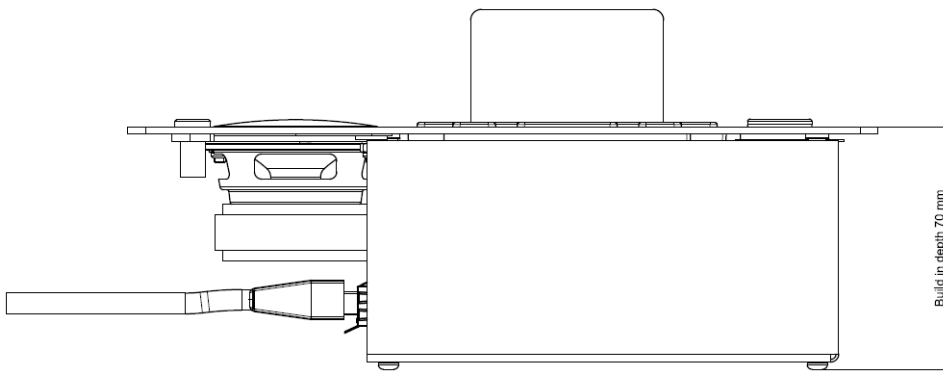

Technische tekeningen

Hoofdkantoor België

+32 51 30 30 45

conference@televic.com

<https://www.televic.com/en/conference>

Azië

+86 21 61 48 01 23

conference@televic.com

www.televic-conference.com.cn

Frankrijk

+33 3 74 09 52 76

conference-france@televic.com

www.televic-conference.fr

Verenigde Staten

+1 916 920 0901

conference-us@televic.com

Alle informatie copyright Televic Conference, 2024.

Televic behoudt zich het recht voor om dit document zonder voorafgaande kennisgeving te wijzigen.

Versie 1.1