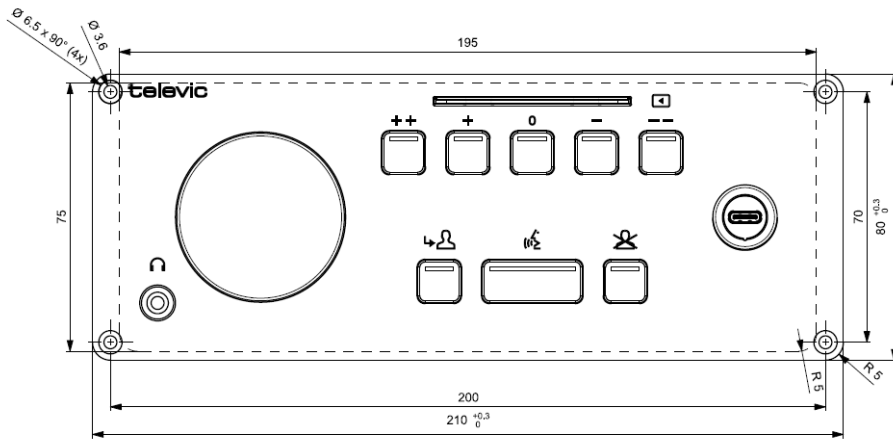

Technische tekeningen

Hoofdkantoor België

+32 51 30 30 45

conference@televic.com

<https://www.televic.com/en/conference>

Azië

+86 21 61 48 01 23

conference@televic.com

www.televic-conference.com.cn

Frankrijk

+33 3 74 09 52 76

conference-france@televic.com

www.televic-conference.fr

Verenigde Staten

+1 916 920 0901

conference-us@televic.com

Alle informatie copyright Televic Conference, 2024.

Televic behoudt zich het recht voor om dit document zonder voorafgaande kennisgeving te wijzigen.

Versie 1.1