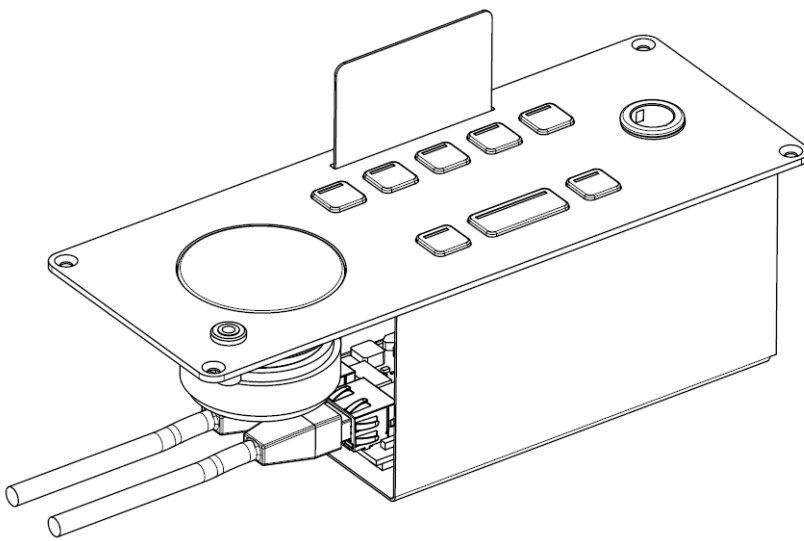

Technische tekeningen

Hoofdkantoor België

+32 51 30 30 45

conference@televic.com

<https://www.televic.com/en/conference>

Azië

+86 21 61 48 01 23

conference@televic.com

www.televic-conference.com.cn

Frankrijk

+33 3 74 09 52 76

conference-france@televic.com

www.televic-conference.fr

Verenigde Staten

+1 916 920 0901

conference-us@televic.com

Alle informatie copyright Televic Conference, 2024.

Televic behoudt zich het recht voor om dit document zonder voorafgaande kennisgeving te wijzigen.

Versie 1.1