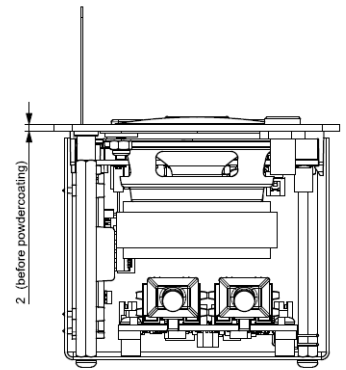

Technische tekeningen

Hoofdkantoor België

+32 51 30 30 45

conference@televic.com

<https://www.televic.com/en/conference>

Azië

+86 21 61 48 01 23

conference@televic.com

www.televic-conference.com.cn

Frankrijk

+33 3 74 09 52 76

conference-france@televic.com

www.televic-conference.fr

Verenigde Staten

+1 916 920 0901

conference-us@televic.com

Alle informatie copyright Televic Conference, 2024.

Televic behoudt zich het recht voor om dit document zonder voorafgaande kennisgeving te wijzigen.

Versie 1.1