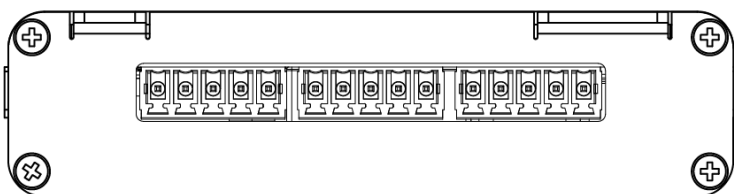

Technische tekeningen *

*De afmetingen van de tekeningen houden geen rekening met de kabelaansluitingen die aan de F-BOX zijn bevestigd, noch met de buiging van de kabels.