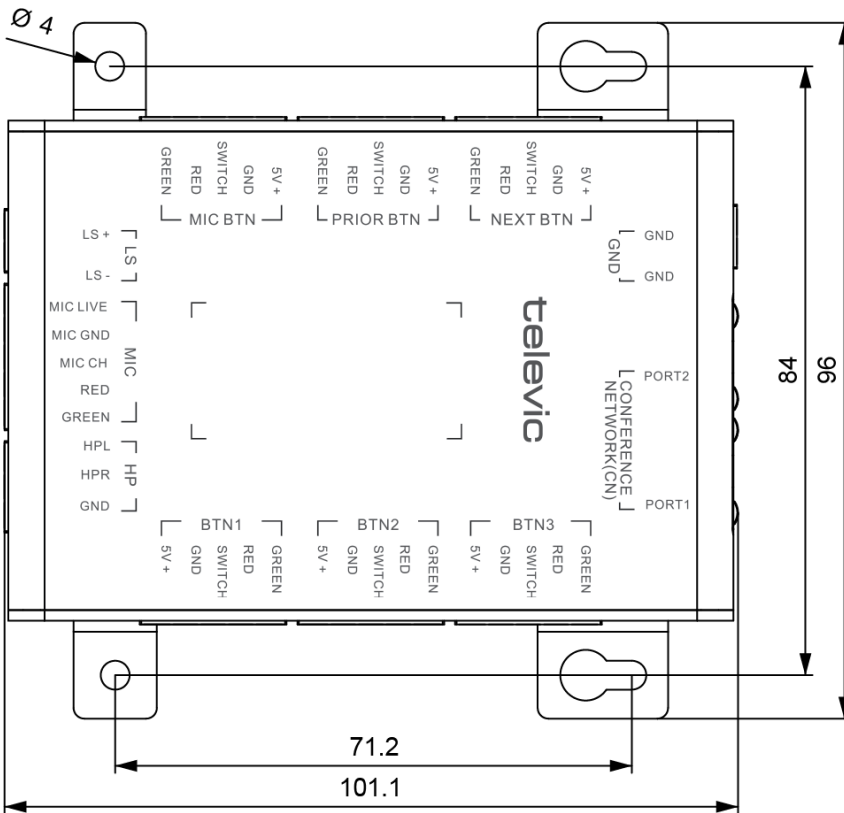

Technische tekeningen *

*De afmetingen van de tekeningen houden geen rekening met de kabelaansluitingen die aan de F-BOX zijn bevestigd, noch met de buiging van de kabels.