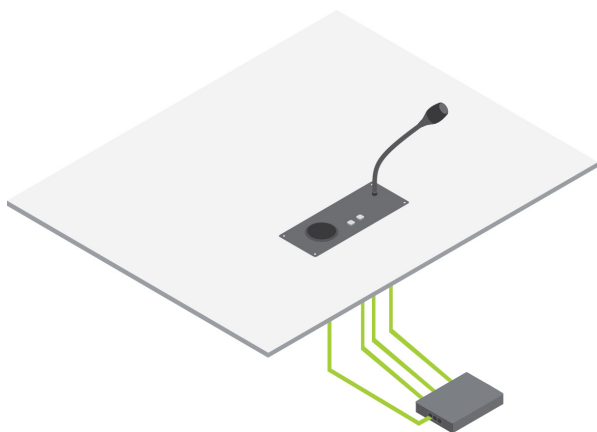

Accessoires

Er kunnen verschillende Confidea F-modules worden verbonden met de unit:

- » **71.98.0523** - Confidea F-BOX_MIC: D-MIC microfoonconnector + 1,2 m kabel
- » **71.98.0524** - Confidea F-BOX_DL_PBTN: capacitieve drukknop voor deelnemer/voorzitter met symbool voor verzoek om te spreken en LED-indicator + 1,2 m kabel
- » **71.98.0525** - Confidea F-BOX_MF_PBTN: capacitieve drukknop voor deelnemer/voorzitter of om te stemmen, met LED-indicator en zonder gegraveerd symbool + 1,2 m kabel
- » **71.98.0526** - Confidea F-BOX_BTN: drukknop voor deelnemer/voorzitter of om te stemmen, met LED-indicator en zonder gegraveerd symbool + 1,2 m kabel

F-BOX-installatie met inbouwunit en Confidea F-modules naar keuze

Specificaties

Mechanisch

Materiaal	Aluminium
Kleur	Tiger Carbon 01
Afmetingen (mm)	96 (B) x 25,5 (H) x 101,1 (D)
Afmetingen verpakt (mm)	202 (B) x 48 (H) x 120 (D)
Gewicht (g)	200
Gewicht verpakt (g)	300

Elektrisch

Spanning	48 VDC
Stroomverbruik	1,6 W tot 5 W naargelang de configuratie
Voedingsconnector	RJ45 Cat5e

Conferentienetwerkpoorten

Voeding via kabel	48 VDC
Verbindingssnelheid	100 Mbps

Luidsprekeruitgang

Maximaal vermogen	> 1 W
Frequentierespons	200-20.000 Hz
Dynamisch bereik	> 90 dB
THD @ nominaal niveau	< 0,1 %
Belastingimpedantie	8 Ω

Koptelefoonuitgang

Maximaal vermogen	> 10 mW
Frequentierespons	22-22.000 Hz
Dynamisch bereik	> 90 dB
THD @ nominaal niveau	< 0,1 %
Belastingimpedantie	16-32 Ω

Omgeving

Bedrijfstemperatuur	32°F - 113°F / 0°C - 45°C
Temperatuur bij opslag en vervoer	-4°F - 140°F / -20°C - 60°C
Vochtigheid	25% - 85%