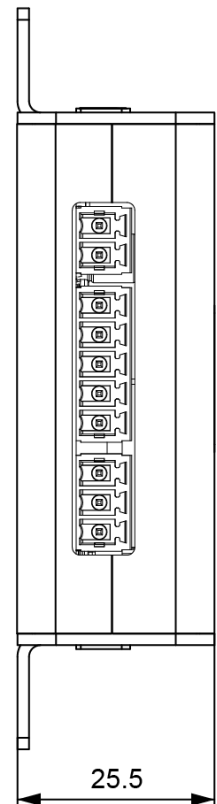

Technische tekeningen *

*De afmetingen van de tekeningen houden geen rekening met de kabelaansluitingen die aan de F-BOX zijn bevestigd, noch met de buiging van de kabels.