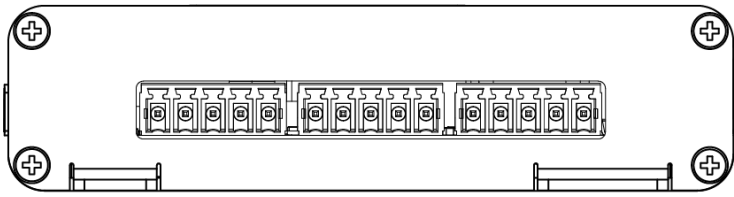

Technische tekeningen *

*De afmetingen van de tekeningen houden geen rekening met de kabelaansluitingen die aan de F-BOX zijn bevestigd, noch met de buiging van de kabels.