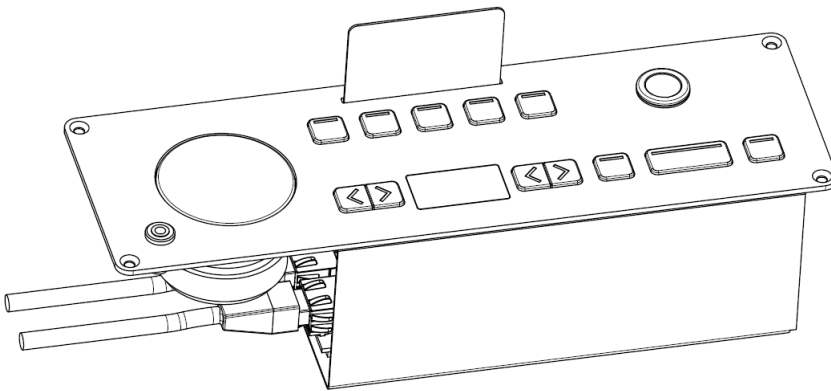

Technische tekeningen

Hoofdkantoor België

+32 51 30 30 45

conference@televic.com

<https://www.televic.com/en/conference>

Azië

+86 21 61 48 01 23

conference@televic.com

www.televic-conference.com.cn

Frankrijk

+33 3 74 09 52 76

conference-france@televic.com

www.televic-conference.fr

Verenigde Staten

+1 916 920 0901

conference-us@televic.com

Alle informatie copyright Televic Conference, 2024.

Televic behoudt zich het recht voor om dit document zonder voorafgaande kennisgeving te wijzigen.

Versie 1.1