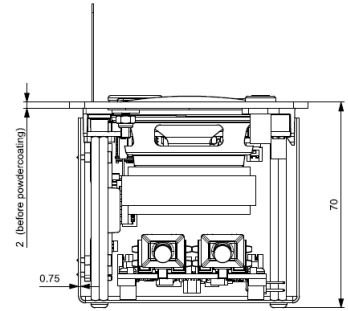

Technische tekeningen

Hoofdkantoor België

+32 51 30 30 45

conference@televic.com

<https://www.televic.com/en/conference>

Azië

+86 21 61 48 01 23

conference@televic.com

www.televic-conference.com.cn

Frankrijk

+33 3 74 09 52 76

conference-france@televic.com

www.televic-conference.fr

Verenigde Staten

+1 916 920 0901

conference-us@televic.com

Alle informatie copyright Televic Conference, 2024.

Televic behoudt zich het recht voor om dit document zonder voorafgaande kennisgeving te wijzigen.

Versie 1.1