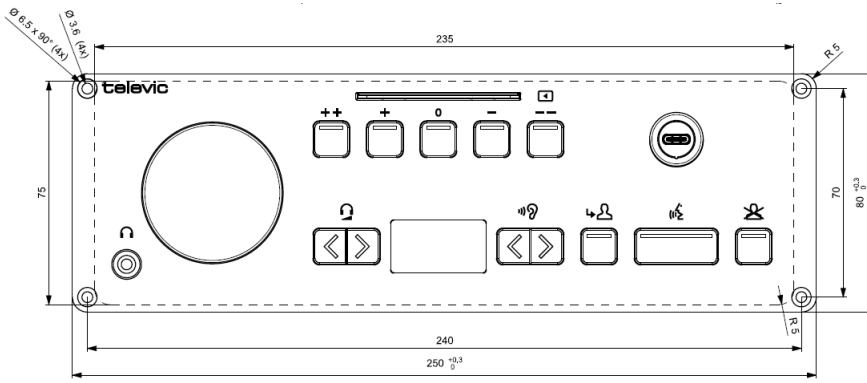

Technische tekeningen

Hoofdkantoor België

+32 51 30 30 45

conference@televic.com

<https://www.televic.com/en/conference>

Azië

+86 21 61 48 01 23

conference@televic.com

www.televic-conference.com.cn

Frankrijk

+33 3 74 09 52 76

conference-france@televic.com

www.televic-conference.fr

Verenigde Staten

+1 916 920 0901

conference-us@televic.com

Alle informatie copyright Televic Conference, 2024.

Televic behoudt zich het recht voor om dit document zonder voorafgaande kennisgeving te wijzigen.

Versie 1.1