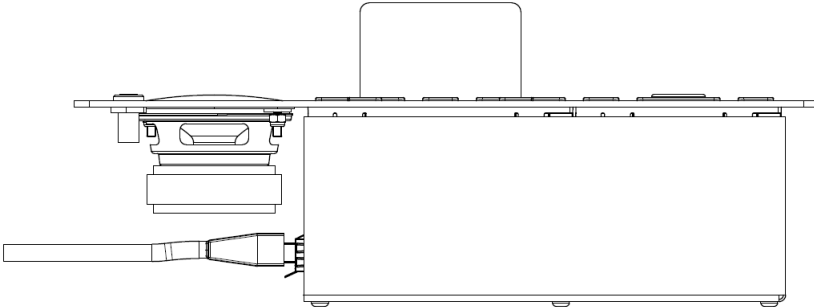

Technische tekeningen

Hoofdkantoor België

+32 51 30 30 45

conference@televic.com

<https://www.televic.com/en/conference>

Azië

+86 21 61 48 01 23

conference@televic.com

www.televic-conference.com.cn

Frankrijk

+33 3 74 09 52 76

conference-france@televic.com

www.televic-conference.fr

Verenigde Staten

+1 916 920 0901

conference-us@televic.com

Alle informatie copyright Televic Conference, 2024.

Televic behoudt zich het recht voor om dit document zonder voorafgaande kennisgeving te wijzigen.

Versie 1.1