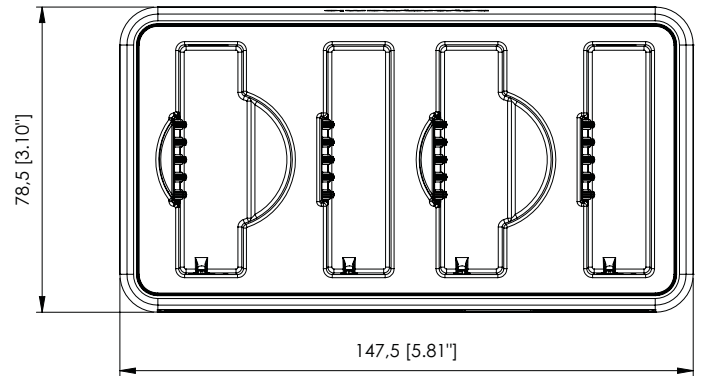

Afmetingen in mm en [inch]

Voedingunit

Lader met Unite-apparaten:

Lader zonder apparaten:

Boormal

Onderaanzicht van het apparaat: de buitenranden zijn de buitenafmetingen van de lader. De mal is rotatiesymmetrisch. Schaal 1 : 1

Achterkant van het apparaat (aansluitingen)

Bovenaanzicht van het apparaat: de buitenranden zijn de buitenafmetingen van de lader. De mal is rotatiesymmetrisch. Schaal 1 : 1

Achterkant van het apparaat (aansluitingen)