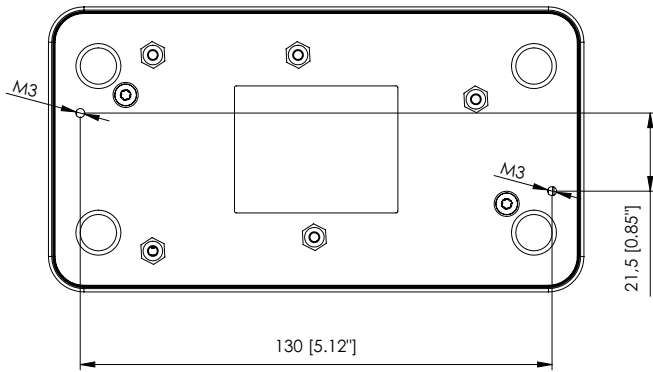

Afmetingen in mm en [inch]

Voedingunit

Lader met Unite-apparaten:

Lader zonder apparaten:

Boormal

Onderaanzicht van het apparaat: de buitenranden zijn de buitenafmetingen van de lader. De mal is rotatiesymmetrisch. Schaal 1 : 1

Achterkant van het apparaat (aansluitingen)

Bovenaanzicht van het apparaat: de buitenranden zijn de buitenafmetingen van de lader. De mal is rotatiesymmetrisch. Schaal 1 : 1

Achterkant van het apparaat (aansluitingen)