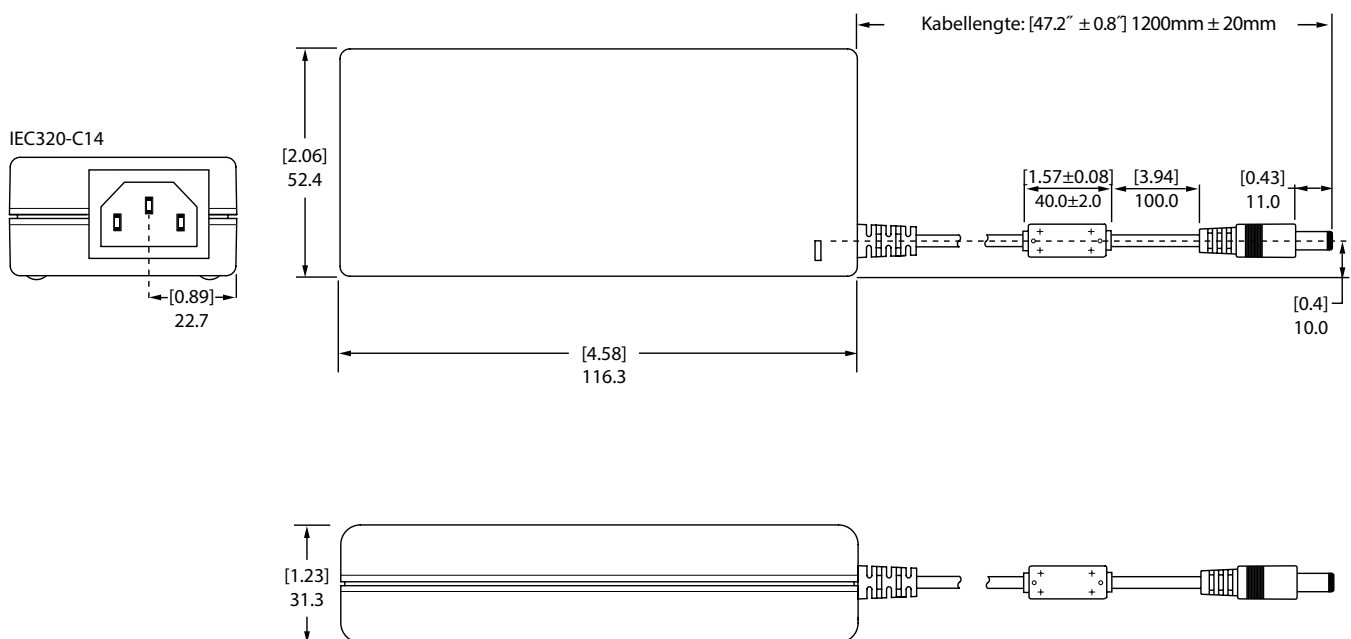

Afmetingen in mm en [inch]

Voedingunit

Lader met Unite-apparaten:

Lader zonder apparaten:

Boormal

Onderaanzicht van het apparaat: de buitenranden zijn de buitenafmetingen van de lader. De mal is rotatiesymmetrisch. Schaal 1 : 1

Achterkant van het apparaat (aansluitingen)

Bovenaanzicht van het apparaat: de buitenranden zijn de buitenafmetingen van de lader. De mal is rotatiesymmetrisch. Schaal 1 : 1

Achterkant van het apparaat (aansluitingen)