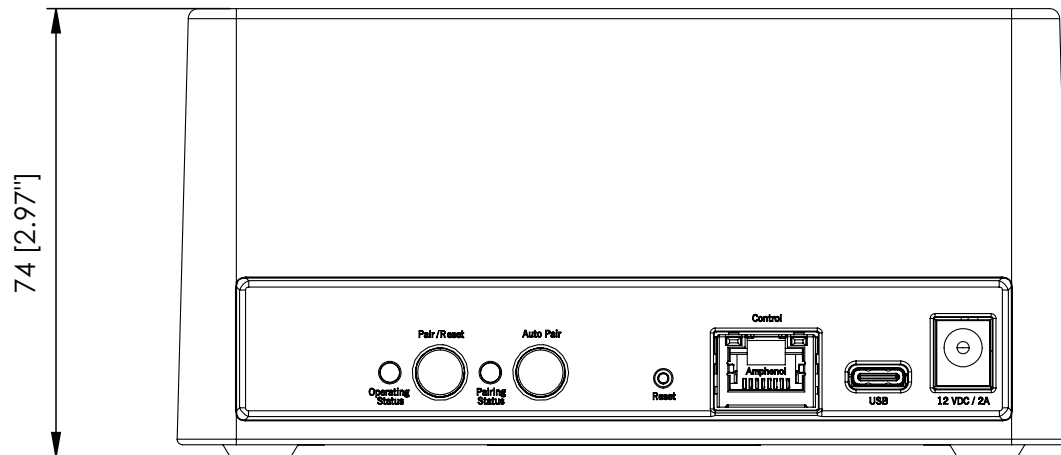

Afmetingen in mm en [inch]

Voedingunit

Lader met Unite-apparaten:

Lader zonder apparaten:

Boormal

Onderaanzicht van het apparaat: de buitenranden zijn de buitenafmetingen van de lader. De mal is rotatiesymmetrisch. Schaal 1 : 1

Achterkant van het apparaat (aansluitingen)

Bovenaanzicht van het apparaat: de buitenranden zijn de buitenafmetingen van de lader. De mal is rotatiesymmetrisch. Schaal 1 : 1

Achterkant van het apparaat (aansluitingen)