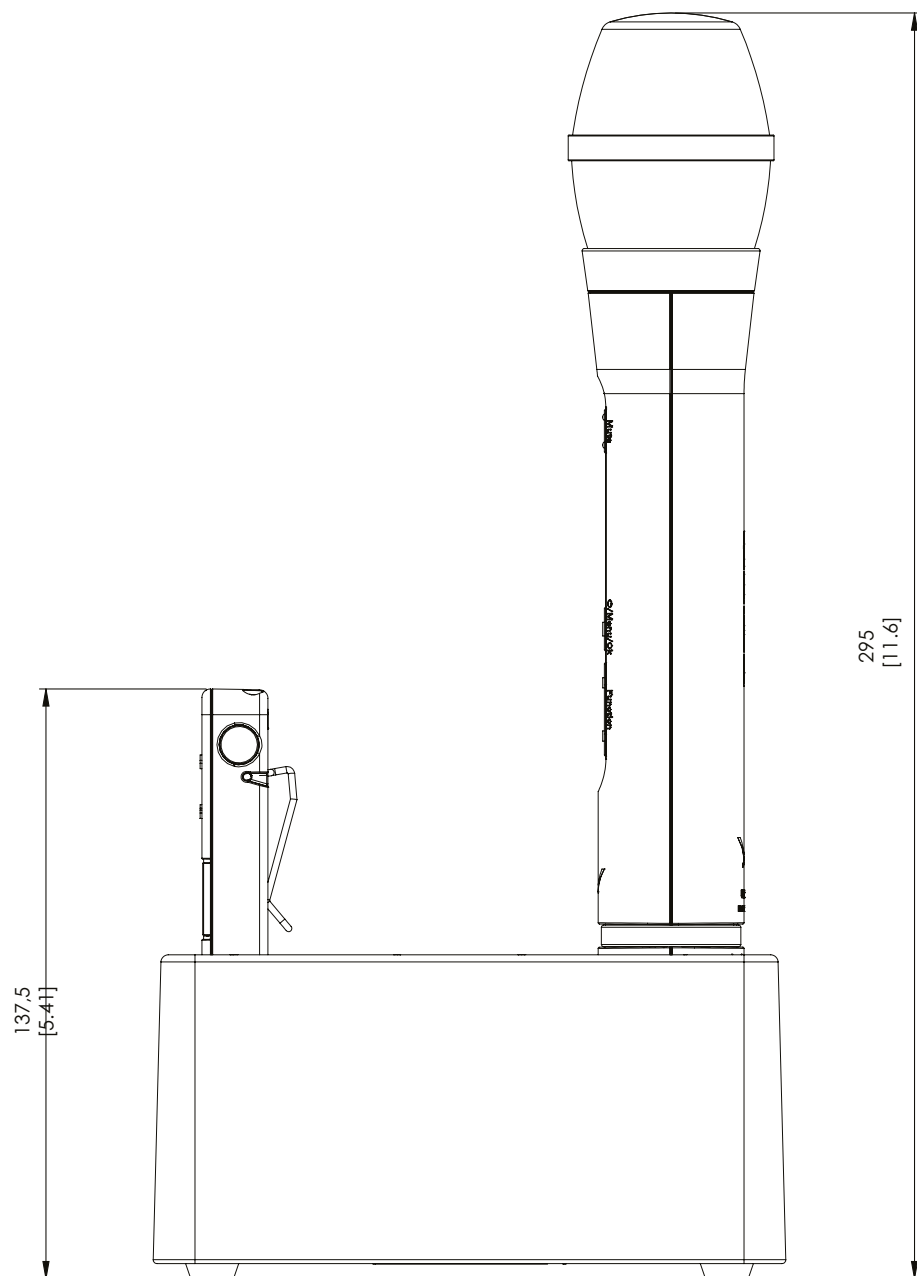

Afmetingen in mm en [inch]

Voedingunit

Lader met Unite-apparaten:

Lader zonder apparaten:

Boormal

Onderaanzicht van het apparaat: de buitenranden zijn de buitenafmetingen van de lader. De mal is rotatiesymmetrisch. Schaal 1 : 1