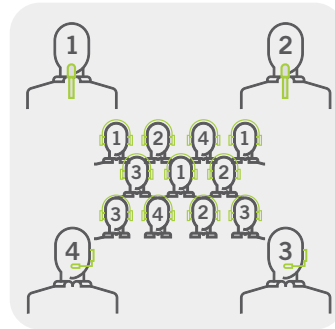

LAUTLOSE BE-SCHALLUNGSAN-LAGE