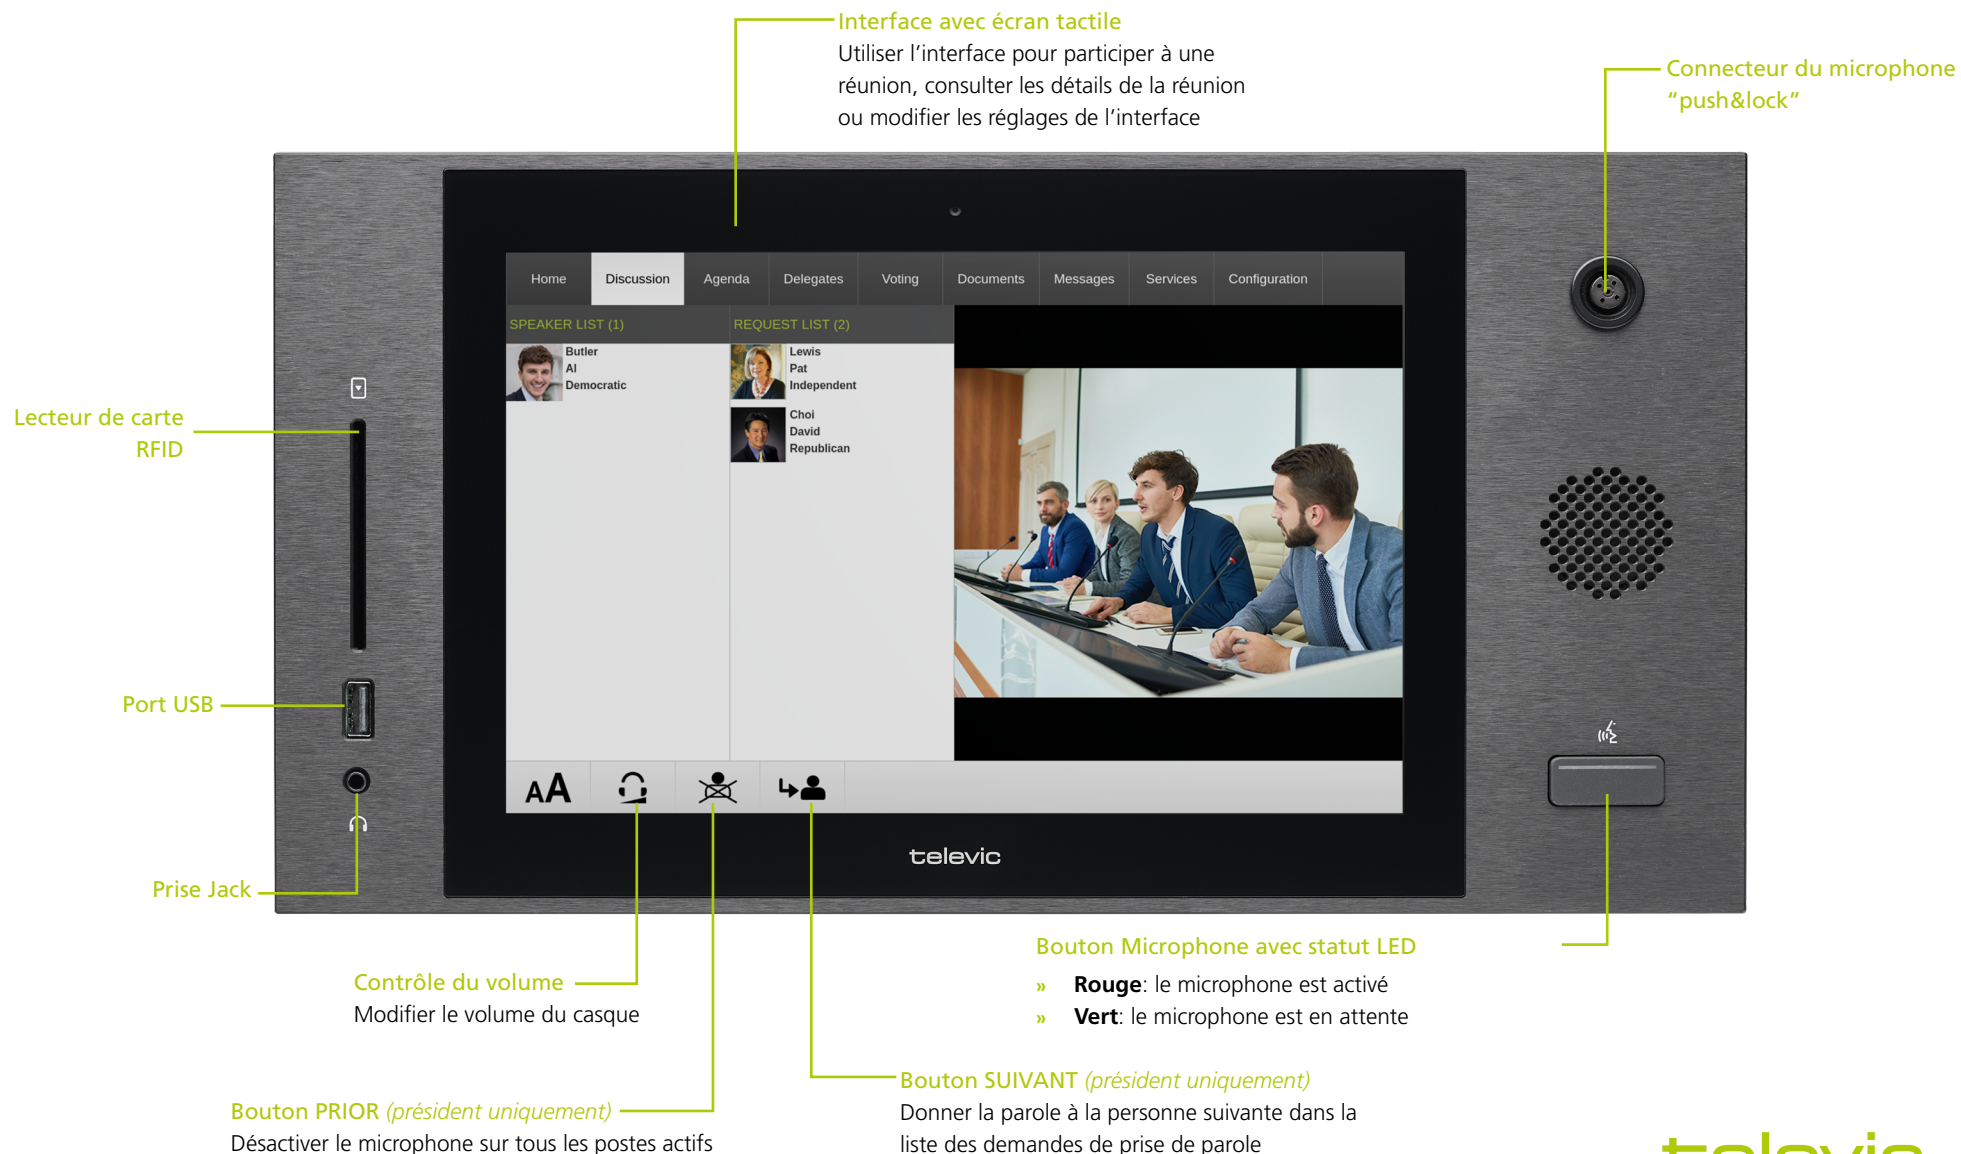

uniCOS F/MM10 Mike

Poste multimédia uniCOS 25,4 cm encastré

Démarrage rapide

Gamme de produit applicable

- » uniCOS F/MM10 Mike (71.98.2014) (poste configurable en mode président ou délégué)