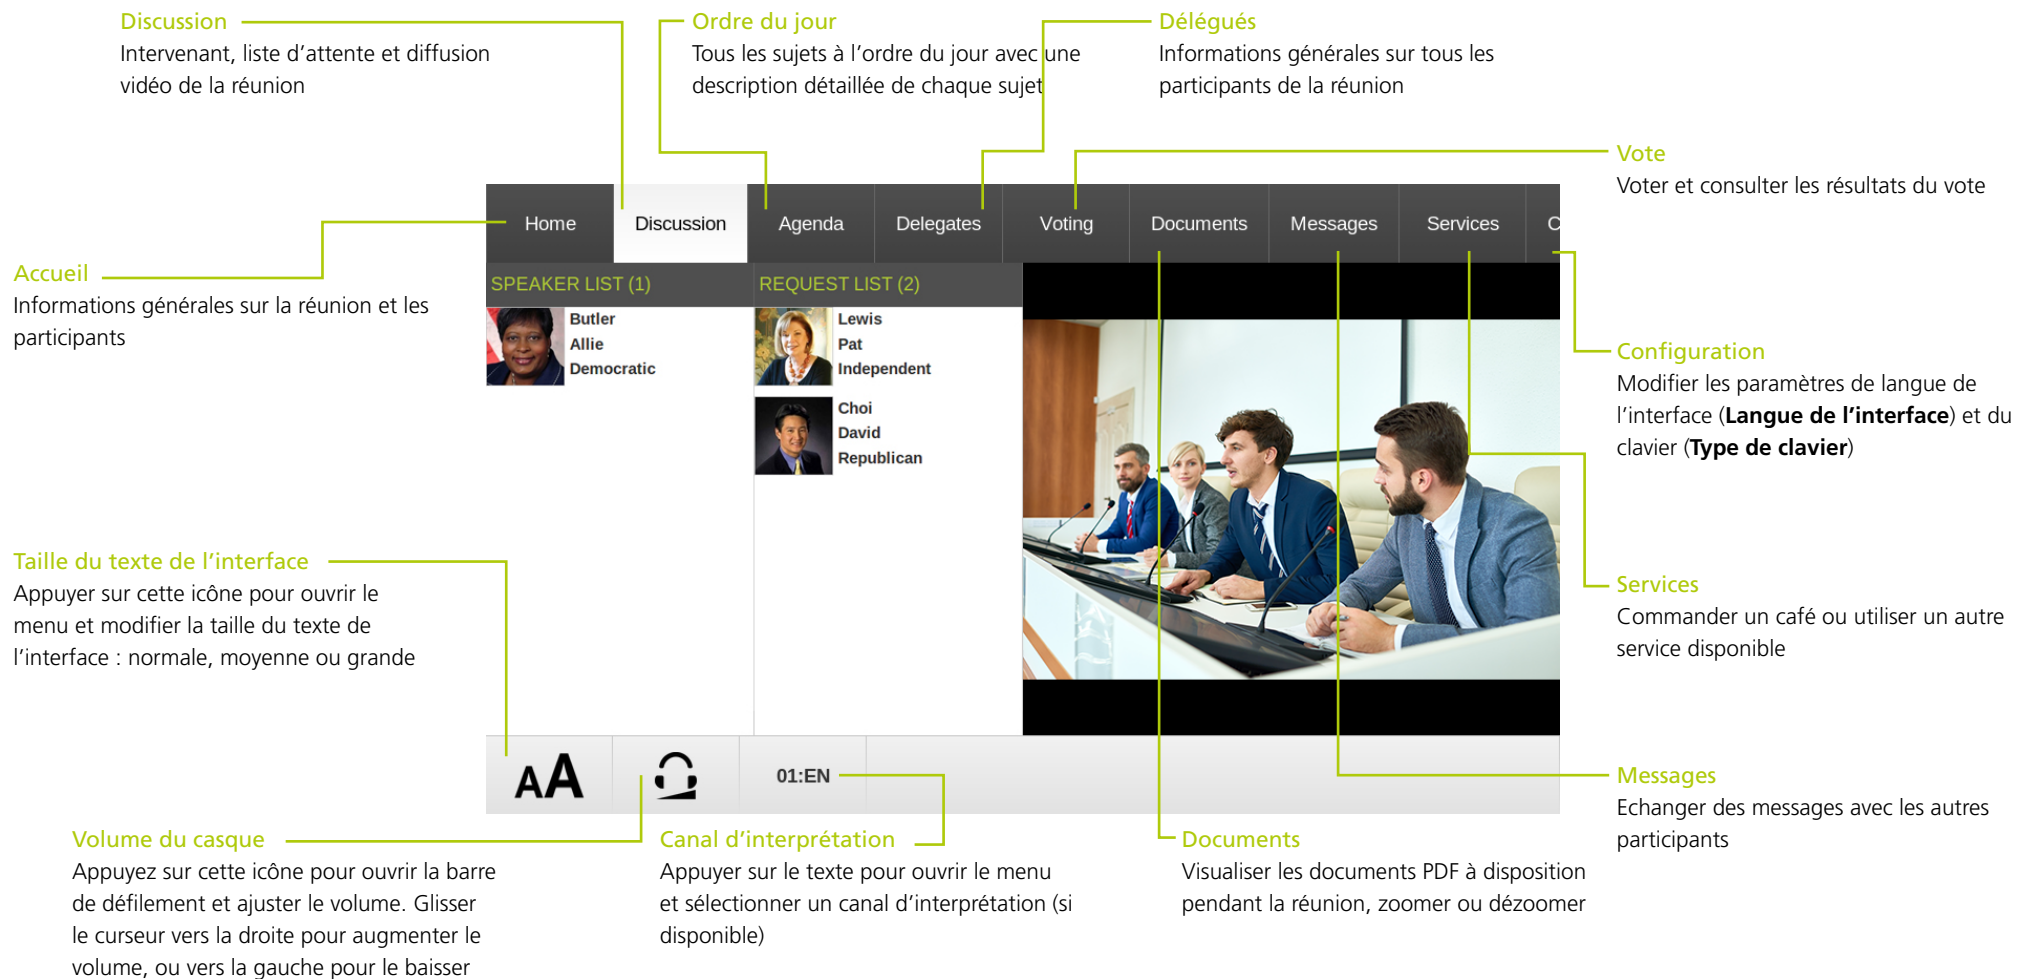

uniCOS F/MM10 Mike

Poste multimédia uniCOS 25,4 cm encastré

Démarrage rapide

Gamme de produit applicable

- » uniCOS F/MM10 Mike (71.98.2014) (poste configurable en mode président ou délégué)