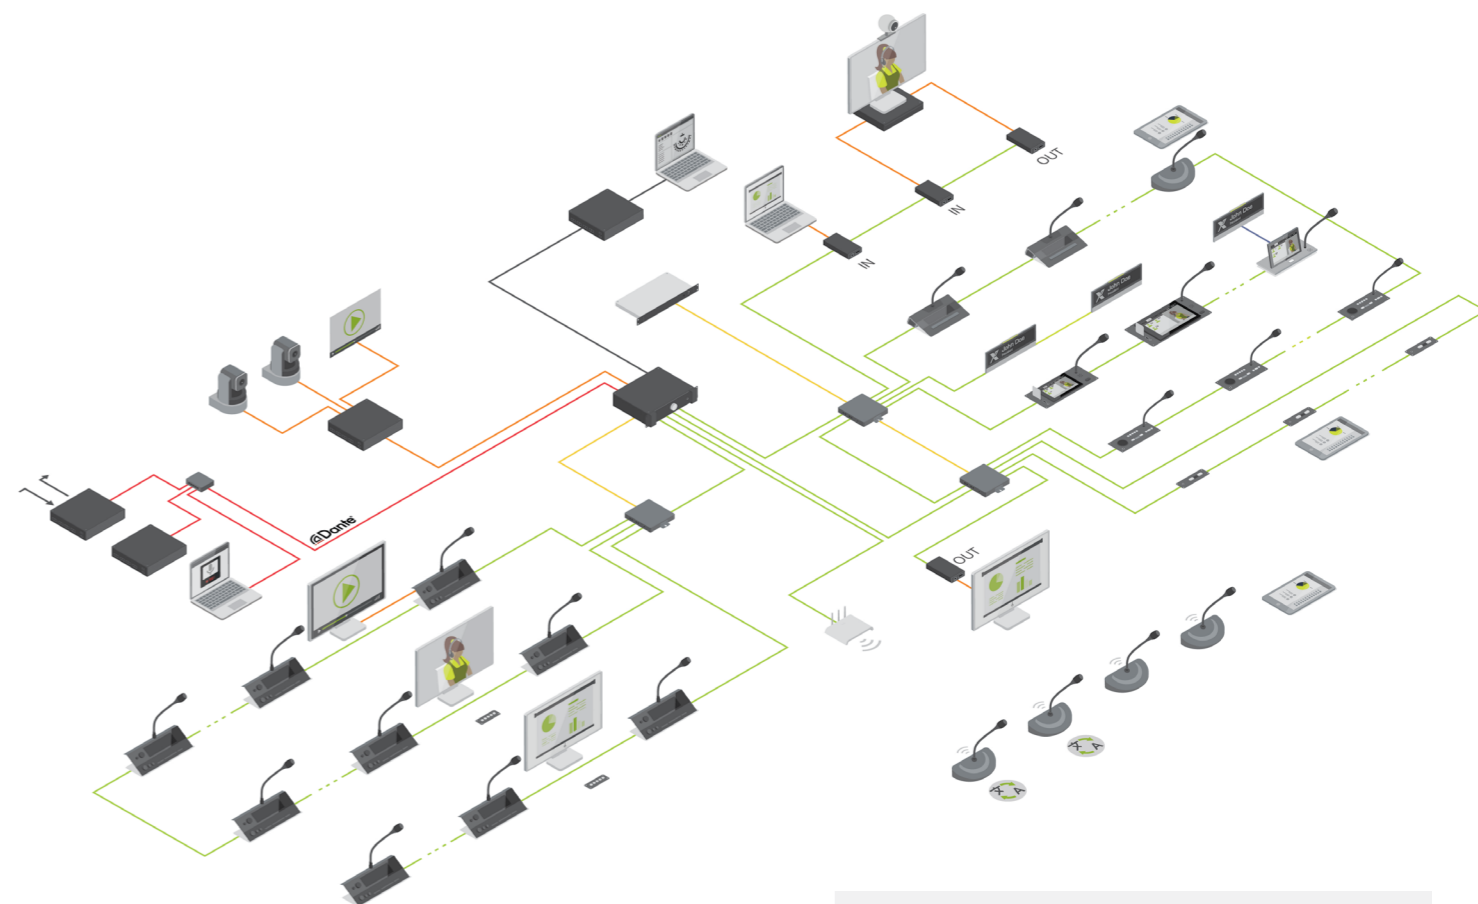

Gli operatori creano il flusso

- » Aggiungi una schermata di benvenuto personalizzata
- » Visualizza sullo schermo il nome dei partecipanti per i posti fissi
- » Mostra un messaggio di benvenuto

Goditi tutti i vantaggi della rete Plixus®.

Confidea FLEX lavora senza problemi con l'architettura di rete Plixus®. È sufficiente collegare un cavo di rete schermato standard e Confidea FLEX è pronto, alimentato sulla rete Plixus®. Anche i dispositivi lavorano in loop per garantire la massima affidabilità.

Vantaggi

- » Utilizza cavi CAT 5e schermati standard
- » Nucleo chiuso, bordo aperto con Dante™
- » Fino a 64 canali audio HQ
- » Fino a 6 flussi video HD
- » Cablaggio loop e hot-swap

Ottieni una flessibilità senza uguali e funzionalità all'avanguardia. Dalle sale solo audio più piccole a complessi progetti multimediali su larga scala. Combina dispositivi da tavolo e ad incasso. Oppure unisci unità cablate e wireless. Fornisci ai presidenti ancora più controllo sulla riunione utilizzando un dispositivo multimediale. Inoltre, ottieni un'interpretazione innovativa e fruibile. Quindi, unisci tutto a una distribuzione video versatile per offrire a ogni partecipante una vista perfetta della riunione.