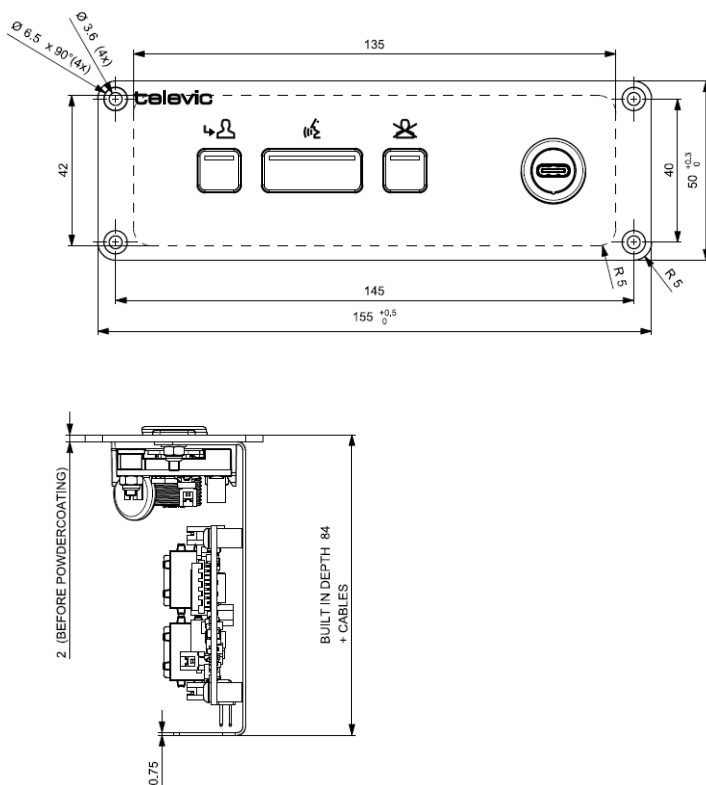

Especificaciones

Mecánicas	
Material	Acero
Color	Acabado Tiger Carbon 01
Dimensiones (mm)	155 (a) × 50 (h) × 85 (p)
Dimensiones inc. envase (mm)	190 (a) × 85 (h) × 105 (p)
Peso	280 g
Peso inc. envase	360 g
Eléctricas	
Tensión	48 VCC
Consumo de corriente	3 W
Entrada de micrófono	
Rango dinámico	> 90 dB
Respuesta de frecuencia	20-20.000 Hz
THD al nivel nominal	0,1%

Certificación

Región	Certificación
Europa	CE

Diagramas técnicos