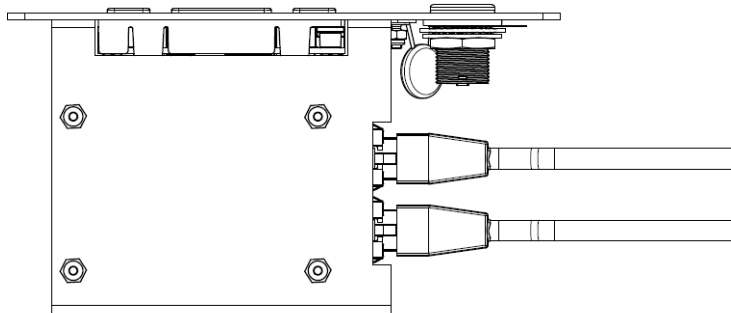

Sede central Bélgica

+32 51 30 30 45

conference@televic.com

<https://www.televic.com/en/conference>

Asia

+86 21 61 48 01 23

conference@televic.com

www.televic-conference.com.cn

Francia

+33 3 74 09 52 76

conference-france@televic.com

www.televic-conference.fr

Estados Unidos

+1 916 920 0901

conference-us@televic.com

Copyright de toda la información: Televic Conference, 2024. Televic se reserva el derecho a modificar este documento sin previo aviso.

Versión 1.1