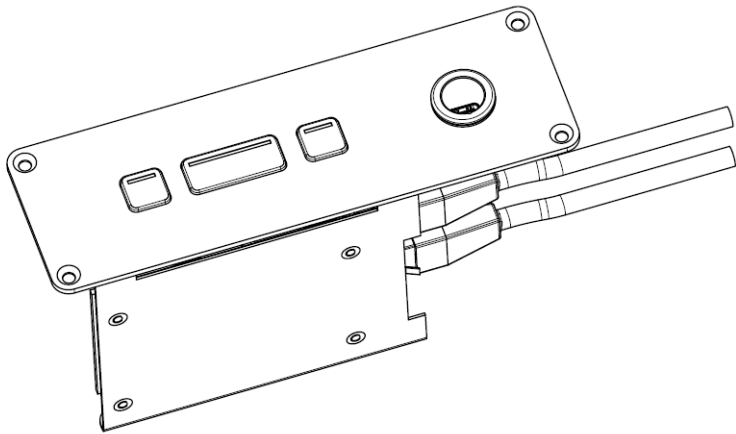

Sede central Bélgica

+32 51 30 30 45

conference@televic.com

<https://www.televic.com/en/conference>

Asia

+86 21 61 48 01 23

conference@televic.com

www.televic-conference.com.cn

Francia

+33 3 74 09 52 76

conference-france@televic.com

www.televic-conference.fr

Estados Unidos

+1 916 920 0901

conference-us@televic.com

Copyright de toda la información: Televic Conference, 2024. Televic se reserva el derecho a modificar este documento sin previo aviso.

Versión 1.1