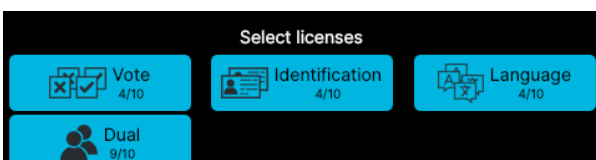

L-Dual

Licencia doble de delegado para Confidea FLEX

Descripción

Confidea FLEX es una unidad de conferencia de sobremesa de Televic con una funcionalidad muy amplia. Para poder utilizar sus distintas funciones, es necesario activar las licencias oportunas. En concreto, la licencia **L-Dual** permite configurarla como una unidad de delegado doble, de modo que dos delegados puedan compartir una misma unidad.

Con Confidea FLEX, es muy fácil alternar entre el uso individual y compartido entre dos delegados. Solo hay que activar la licencia doble cuando sea necesario y desactivarla para volver al modo de delegado individual.

Las licencias se pueden gestionar fácilmente en la propia unidad, utilizando el **modo de inicialización**. En ese modo, la unidad muestra claramente las licencias activas y el número de licencias restantes disponibles. Para activar o desactivar licencias solo hay que pulsar el botón de la licencia deseada.

Con Confidea FLEX, es muy fácil alternar entre el uso individual y compartido entre dos delegados. Solo hay que activar la licencia doble cuando sea necesario y desactivarla para volver al modo de delegado individual. Los indicadores led de la parte posterior de la unidad muestran el estado del micrófono para cada uno de los delegados.

Los delegados pueden utilizar su tarjeta para identificarse ante un puesto, si lo permite el **mecanismo de participación de delegados** empleado. En el modo de dos delegados, los participantes deben tocar la unidad con su tarjeta identificativa para iniciar sesión. La propia interfaz indica cómo hacerlo y muestra los nombres de los participantes una vez que se les asigna un puesto.

Victoria Carlier

Login

Welcome Romain Laurent

Logout