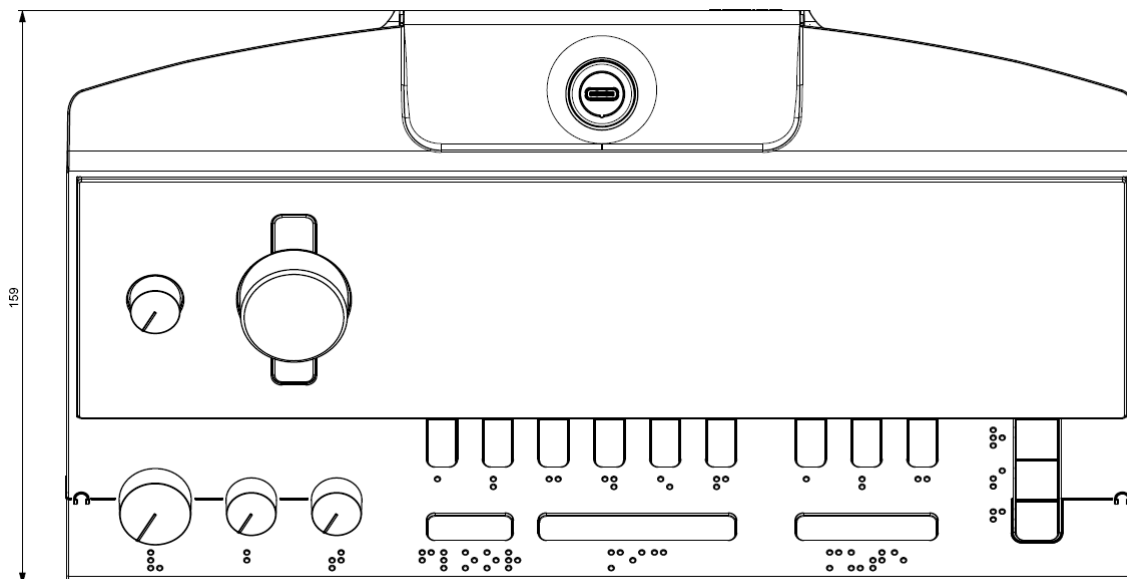

Technische tekeningen