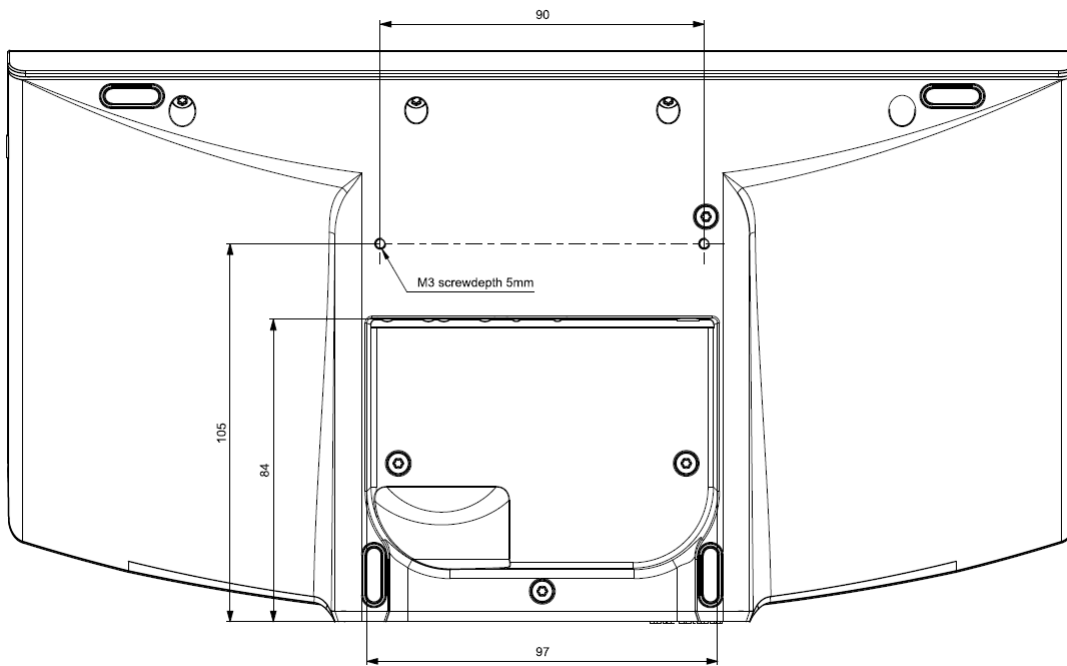

Hoofdkantoor België

+32 51 30 30 45

conference@televic.com

<https://www.televic.com/en/conference>

Azië

+86 21 61 48 01 23

conference@televic.com

www.televic-conference.com.cn

Frankrijk

+33 3 74 09 52 76

conference-france@televic.com

www.televic-conference.fr

Verenigde Staten

+1 916 920 0901

conference-us@televic.com

Alle informatie copyright Televic Conference, 2024.

Televic behoudt zich het recht voor om dit document zonder voorafgaande kennisgeving te wijzigen.

Versie 1.1