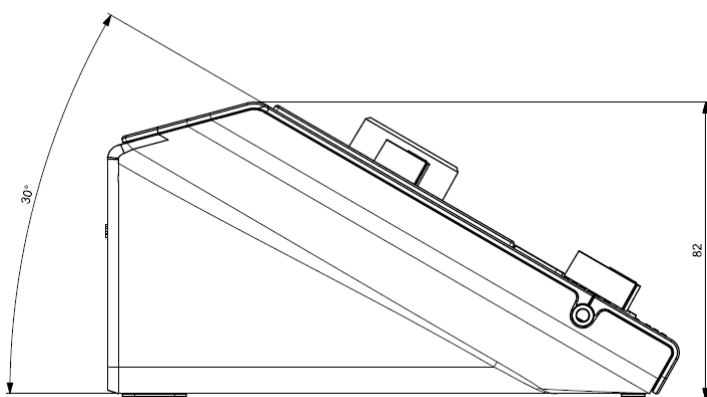

Technische tekeningen