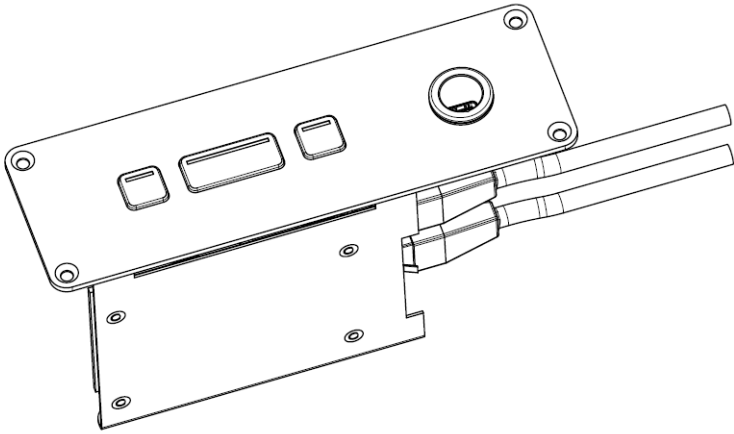

Hoofdkantoor België

+32 51 30 30 45

conference@televic.com

<https://www.televic.com/en/conference>

Azië

+86 21 61 48 01 23

conference@televic.com

www.televic-conference.com.cn

Frankrijk

+33 3 74 09 52 76

conference-france@televic.com

www.televic-conference.fr

Verenigde Staten

+1 916 920 0901

conference-us@televic.com

Alle informatie copyright Televic Conference, 2024.

Televic behoudt zich het recht voor om dit document zonder voorafgaande kennisgeving te wijzigen.

Versie 1.1