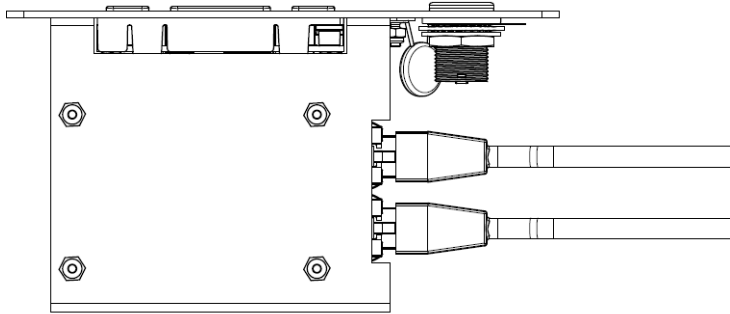

Hoofdkantoor België

+32 51 30 30 45

conference@televic.com

<https://www.televic.com/en/conference>

Azië

+86 21 61 48 01 23

conference@televic.com

www.televic-conference.com.cn

Frankrijk

+33 3 74 09 52 76

conference-france@televic.com

www.televic-conference.fr

Verenigde Staten

+1 916 920 0901

conference-us@televic.com

Alle informatie copyright Televic Conference, 2024.

Televic behoudt zich het recht voor om dit document zonder voorafgaande kennisgeving te wijzigen.

Versie 1.1