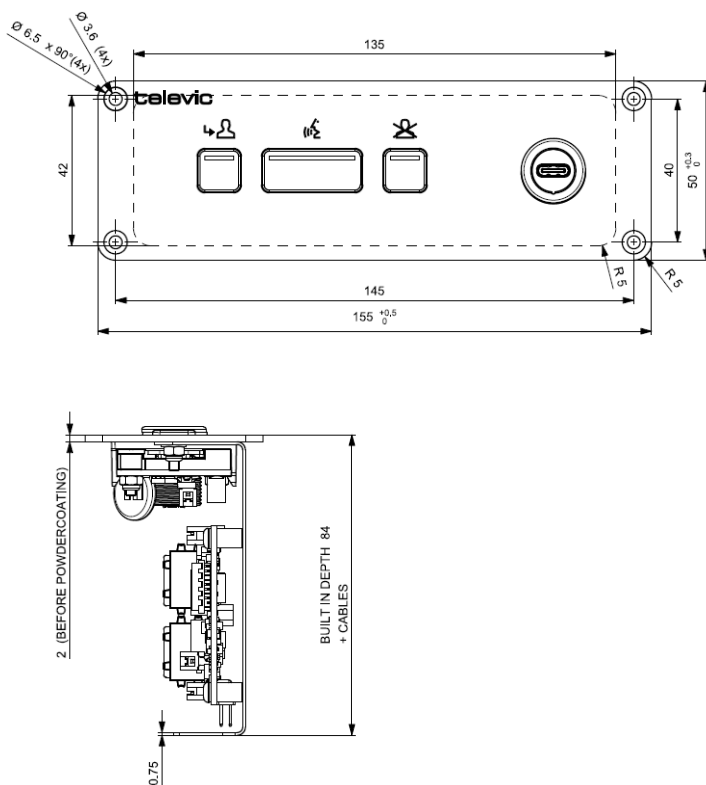

Specificaties

Mechanisch	
Materiaal	Staal
Kleur	Tiger coating Carbon 01
Afmetingen (mm)	155 (b) × 50 (h) × 85 (d)
Afmetingen verpakt (mm)	190 (b) × 85 (h) × 105 (d)
Gewicht	280 g
Gewicht verpakt	360 g
Elektrisch	
Spanning	48 VDC
Stroomverbruik	3 W
Microfooningang	
Dynamisch bereik	> 90 dB
Frequentierespons	20-20.000 Hz
THD @ nominaal niveau	0,1%

Certificering

Regio	Certificering
Europa	CE

Technische tekeningen