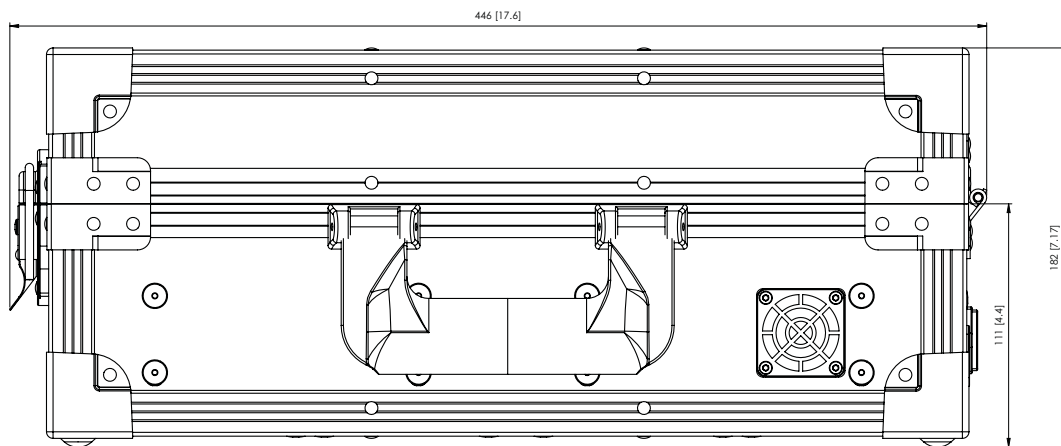

Specificaties

AC-ingang	100-240 V AC, 50-60 Hz
Zekering	2 x 3.15 A (slow-blow)
Nominale stroom	2,2 A @115 V AC 1,1 A @230 V
Stroomverbruik	150 W voor 24 laadsleuven 225 W voor 36 laadsleuven
Max. oplaadtijd	Ong. 4 uur
Aansluitingen	Ethernet USB, type C Stekker met schakelaar
Omgevingstemperatuur	0 - 30°C optimale werking (de vermelde oplaadtijden werden binnen dit bereik verkregen)
	Laadtijd langer bij 30°C (langdurig gebruik wordt niet aanbevolen)
	Gebruik is niet mogelijk bij 40°C en hoger
	Opslag: -20 tot +50°C
Relatieve vochtigheid	0- 90 %
Afmetingen incl. handvat en pootjes (L x B x H)	54 x 45 x 19 cm
Gewicht	
Unite CC-28/2	• 12,7 kg (leeg) • ± 15,5 kg (vol)
Unite CC-36/2	• ± 16,8 (vol) • ± 16,8 (pieno)

Meegeleverde accessoires

- » Stroomkabel
- » Dekselstleutel

Versies

Incl. USB, netwerkaansluiting en geïntegreerde stroomadapter

Versies	Oplaadsleuven voor zakapparaten	Combinatie oplaadsleuven voor handzenders of zakapparaten*	Ref.
Unite CC-28/2	28	2	71.98.4040
Unite CC-36/2	36	2	71.98.4041

* Het aantal laadsleuven voor zakapparaten wordt verminderd bij het opladen van handzenders.

Afmetingen in mm en [inch]