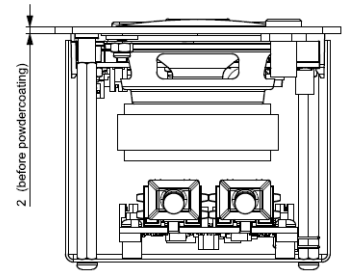

Technische tekeningen

Hoofdkantoor België

+32 51 30 30 45

conference@televic.com

<https://www.televic.com/en/conference>

Azië

+86 21 61 48 01 23

conference@televic.com

www.televic-conference.com.cn

Frankrijk

+33 3 74 09 52 76

conference-france@televic.com

www.televic-conference.fr

Verenigde Staten

+1 916 920 0901

conference-us@televic.com

Alle informatie copyright Televic Conference, 2024.

Televic behoudt zich het recht voor om dit document zonder voorafgaande kennisgeving te wijzigen.

Versie 1.1