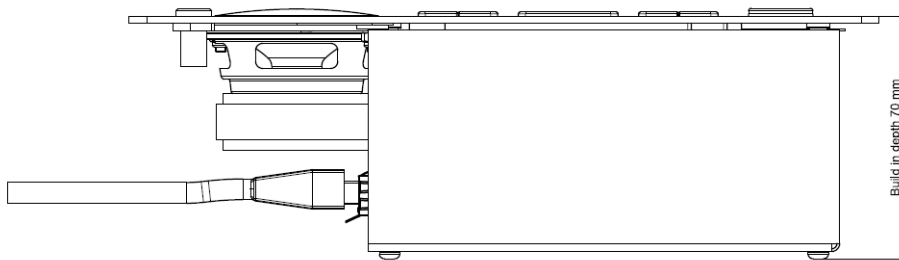

Technische tekeningen

Hoofdkantoor België

+32 51 30 30 45

conference@televic.com

<https://www.televic.com/en/conference>

Azië

+86 21 61 48 01 23

conference@televic.com

www.televic-conference.com.cn

Frankrijk

+33 3 74 09 52 76

conference-france@televic.com

www.televic-conference.fr

Verenigde Staten

+1 916 920 0901

conference-us@televic.com

Alle informatie copyright Televic Conference, 2024.

Televic behoudt zich het recht voor om dit document zonder voorafgaande kennisgeving te wijzigen.

Versie 1.1