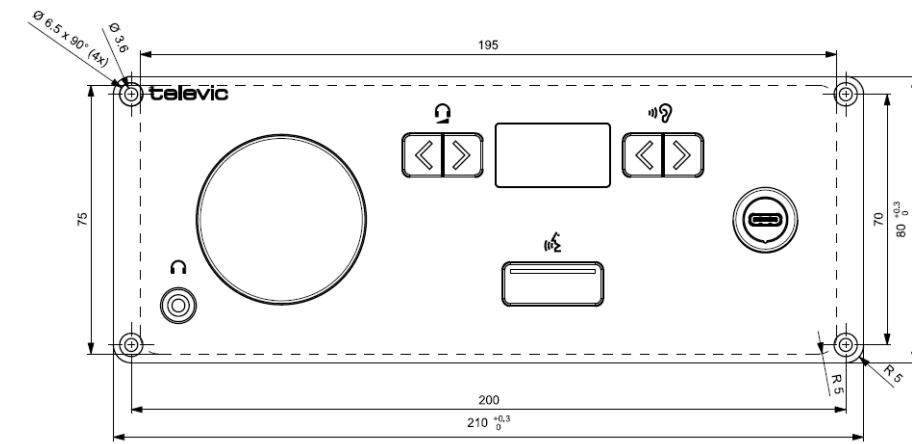

Technische tekeningen

Hoofdkantoor België

+32 51 30 30 45

conference@televic.com

<https://www.televic.com/en/conference>

Azië

+86 21 61 48 01 23

conference@televic.com

www.televic-conference.com.cn

Frankrijk

+33 3 74 09 52 76

conference-france@televic.com

www.televic-conference.fr

Verenigde Staten

+1 916 920 0901

conference-us@televic.com

Alle informatie copyright Televic Conference, 2024.

Televic behoudt zich het recht voor om dit document zonder voorafgaande kennisgeving te wijzigen.

Versie 1.1