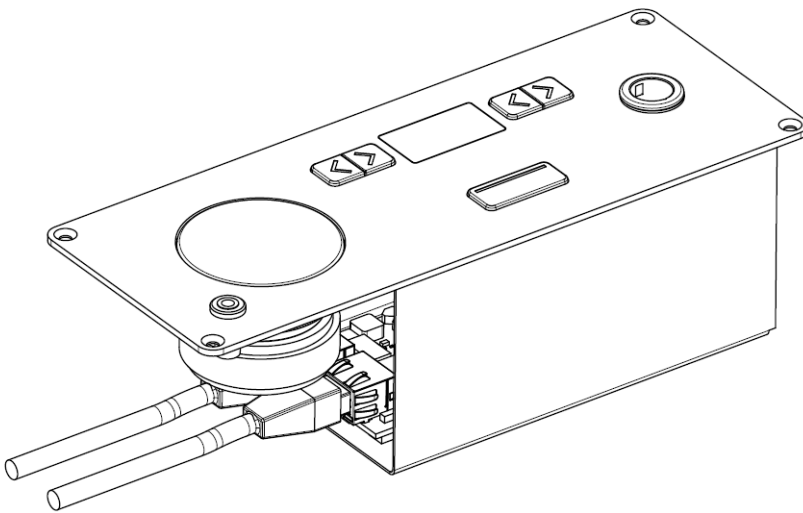

Technische tekeningen

Hoofdkantoor België

+32 51 30 30 45

conference@televic.com

<https://www.televic.com/en/conference>

Azië

+86 21 61 48 01 23

conference@televic.com

www.televic-conference.com.cn

Frankrijk

+33 3 74 09 52 76

conference-france@televic.com

www.televic-conference.fr

Verenigde Staten

+1 916 920 0901

conference-us@televic.com

Alle informatie copyright Televic Conference, 2024.

Televic behoudt zich het recht voor om dit document zonder voorafgaande kennisgeving te wijzigen.

Versie 1.1