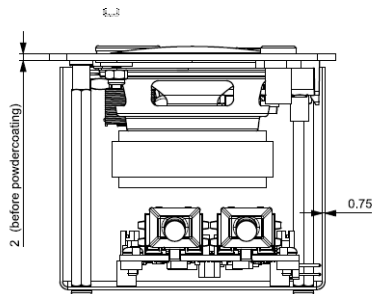

Certificering

Regio	Certificering
Europa	CE

Specificaties

Mechanisch	
Materiaal	Staal
Kleur	Tiger coating Carbon 01
Afmetingen (mm)	180 (b) × 80 (h) × 70 (d)
Afmetingen verpakt (mm)	235 (b) × 120 (h) × 85 (d)
Gewicht	640 g
Gewicht verpakt	740 g
Elektrisch	
Spanning	48 VDC
Stroomverbruik	3,5 W

Luidsprekeruitgang

Maximaal uitgangsvermogen	> 1 W
Frequentierespons	200-20.000 Hz
Dynamisch bereik	> 90 dB
THD @ nominaal niveau	< 0,1 %
Belastingsimpedantie	8 Ω

Hoofdtelefoonuitgang

Maximaal vermogen	> 10 mW
Frequentierespons	22-22.000 Hz
Dynamisch bereik	> 90 dB
THD @ nominaal niveau	< 0,1 %
Belastingsimpedantie	16-32 Ω

Microfooningang

Dynamisch bereik	> 90 dB
Frequentierespons	20-20.000 Hz
THD @ nominaal niveau	0,1%

Technische tekeningen