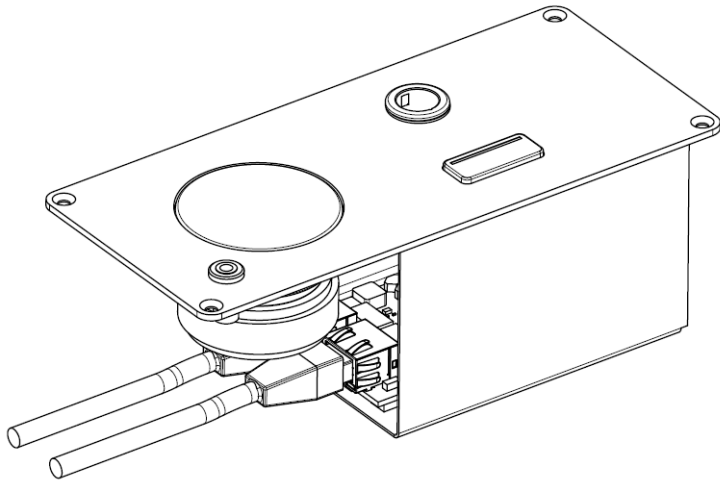

Hoofdkantoor België

+32 51 30 30 45

conference@televic.com

<https://www.televic.com/en/conference>

Azië

+86 21 61 48 01 23

conference@televic.com

www.televic-conference.com.cn

Frankrijk

+33 3 74 09 52 76

conference-france@televic.com

www.televic-conference.fr

Verenigde Staten

+1 916 920 0901

conference-us@televic.com

Alle informatie copyright Televic Conference, 2024.

Televic behoudt zich het recht voor om dit document zonder voorafgaande kennisgeving te wijzigen.

Versie 1.1