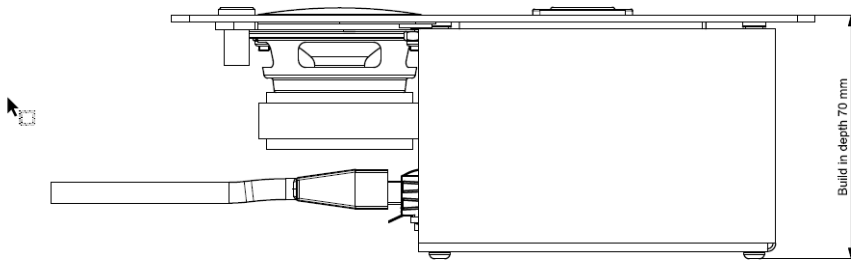

Hoofdkantoor België

+32 51 30 30 45

conference@televic.com

<https://www.televic.com/en/conference>

Azië

+86 21 61 48 01 23

conference@televic.com

www.televic-conference.com.cn

Frankrijk

+33 3 74 09 52 76

conference-france@televic.com

www.televic-conference.fr

Verenigde Staten

+1 916 920 0901

conference-us@televic.com

Alle informatie copyright Televic Conference, 2024.

Televic behoudt zich het recht voor om dit document zonder voorafgaande kennisgeving te wijzigen.

Versie 1.1