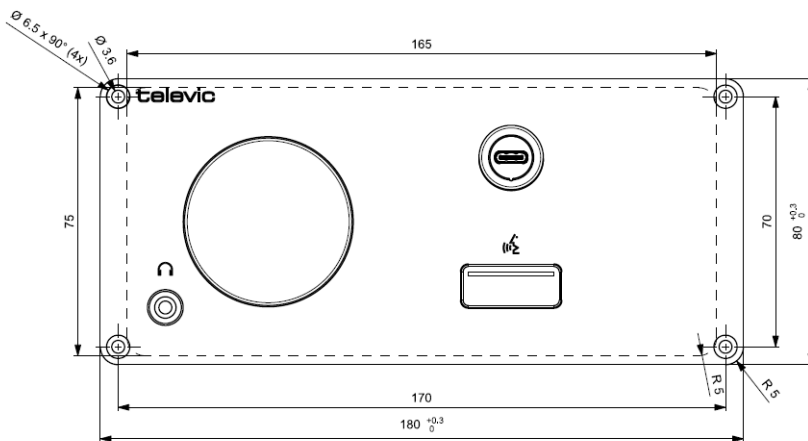

Certificering

Regio	Certificering
Europa	CE

Specificaties

Mechanisch	
Materiaal	Staal
Kleur	Tiger coating Carbon 01
Afmetingen (mm)	180 (b) × 80 (h) × 70 (d)
Afmetingen verpakt (mm)	235 (b) × 120 (h) × 85 (d)
Gewicht	640 g
Gewicht verpakt	740 g
Elektrisch	
Spanning	48 VDC
Stroomverbruik	3,5 W

Luidsprekeruitgang

Maximaal uitgangsvermogen	> 1 W
Frequentierespons	200-20.000 Hz
Dynamisch bereik	> 90 dB
THD @ nominaal niveau	< 0,1 %
Belastingsimpedantie	8 Ω

Hoofdtelefoonuitgang

Maximaal vermogen	> 10 mW
Frequentierespons	22-22.000 Hz
Dynamisch bereik	> 90 dB
THD @ nominaal niveau	< 0,1 %
Belastingsimpedantie	16-32 Ω

Microfooningang

Dynamisch bereik	> 90 dB
Frequentierespons	20-20.000 Hz
THD @ nominaal niveau	0,1%

Technische tekeningen