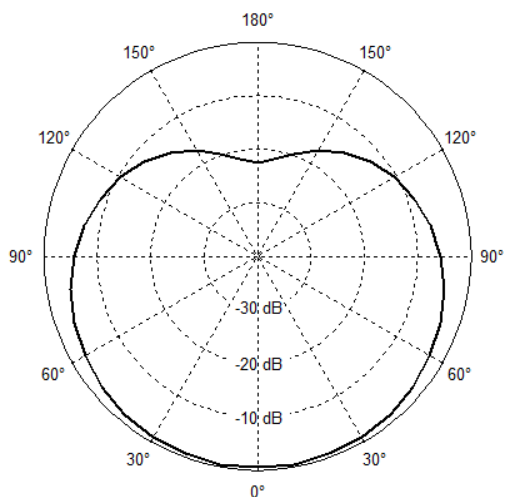

Courbe de directivité

Réponse en fréquence