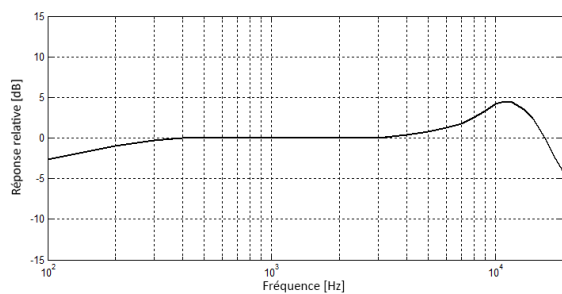

Transport et stockage

Pour éviter tout risque de dommage lors du transport et du stockage, les microphones doivent rester en position horizontale dans leur emballage.

Siège social Belgique

+32 51 30 30 45

conference@televic.com

<https://www.televic.com/en/conference>

Asie

+86 21 61 48 01 23

conference@televic.com

www.televic-conference.com.cn

France

+33 3 74 09 52 76

conference-france@televic.com

www.televic-conference.fr

États-Unis

+1 916 920 0901

conference-us@televic.com

Toutes les informations présentées ici sont la propriété de Televic Conference, 2025. Televic se réserve le droit de modifier le présent document sans préavis.

Version 1.3