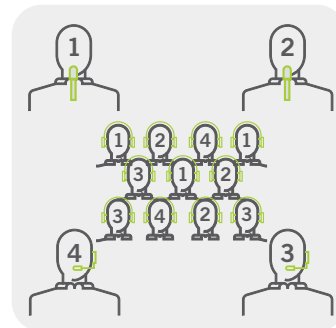

SONORISATION
SILENCIEUSE