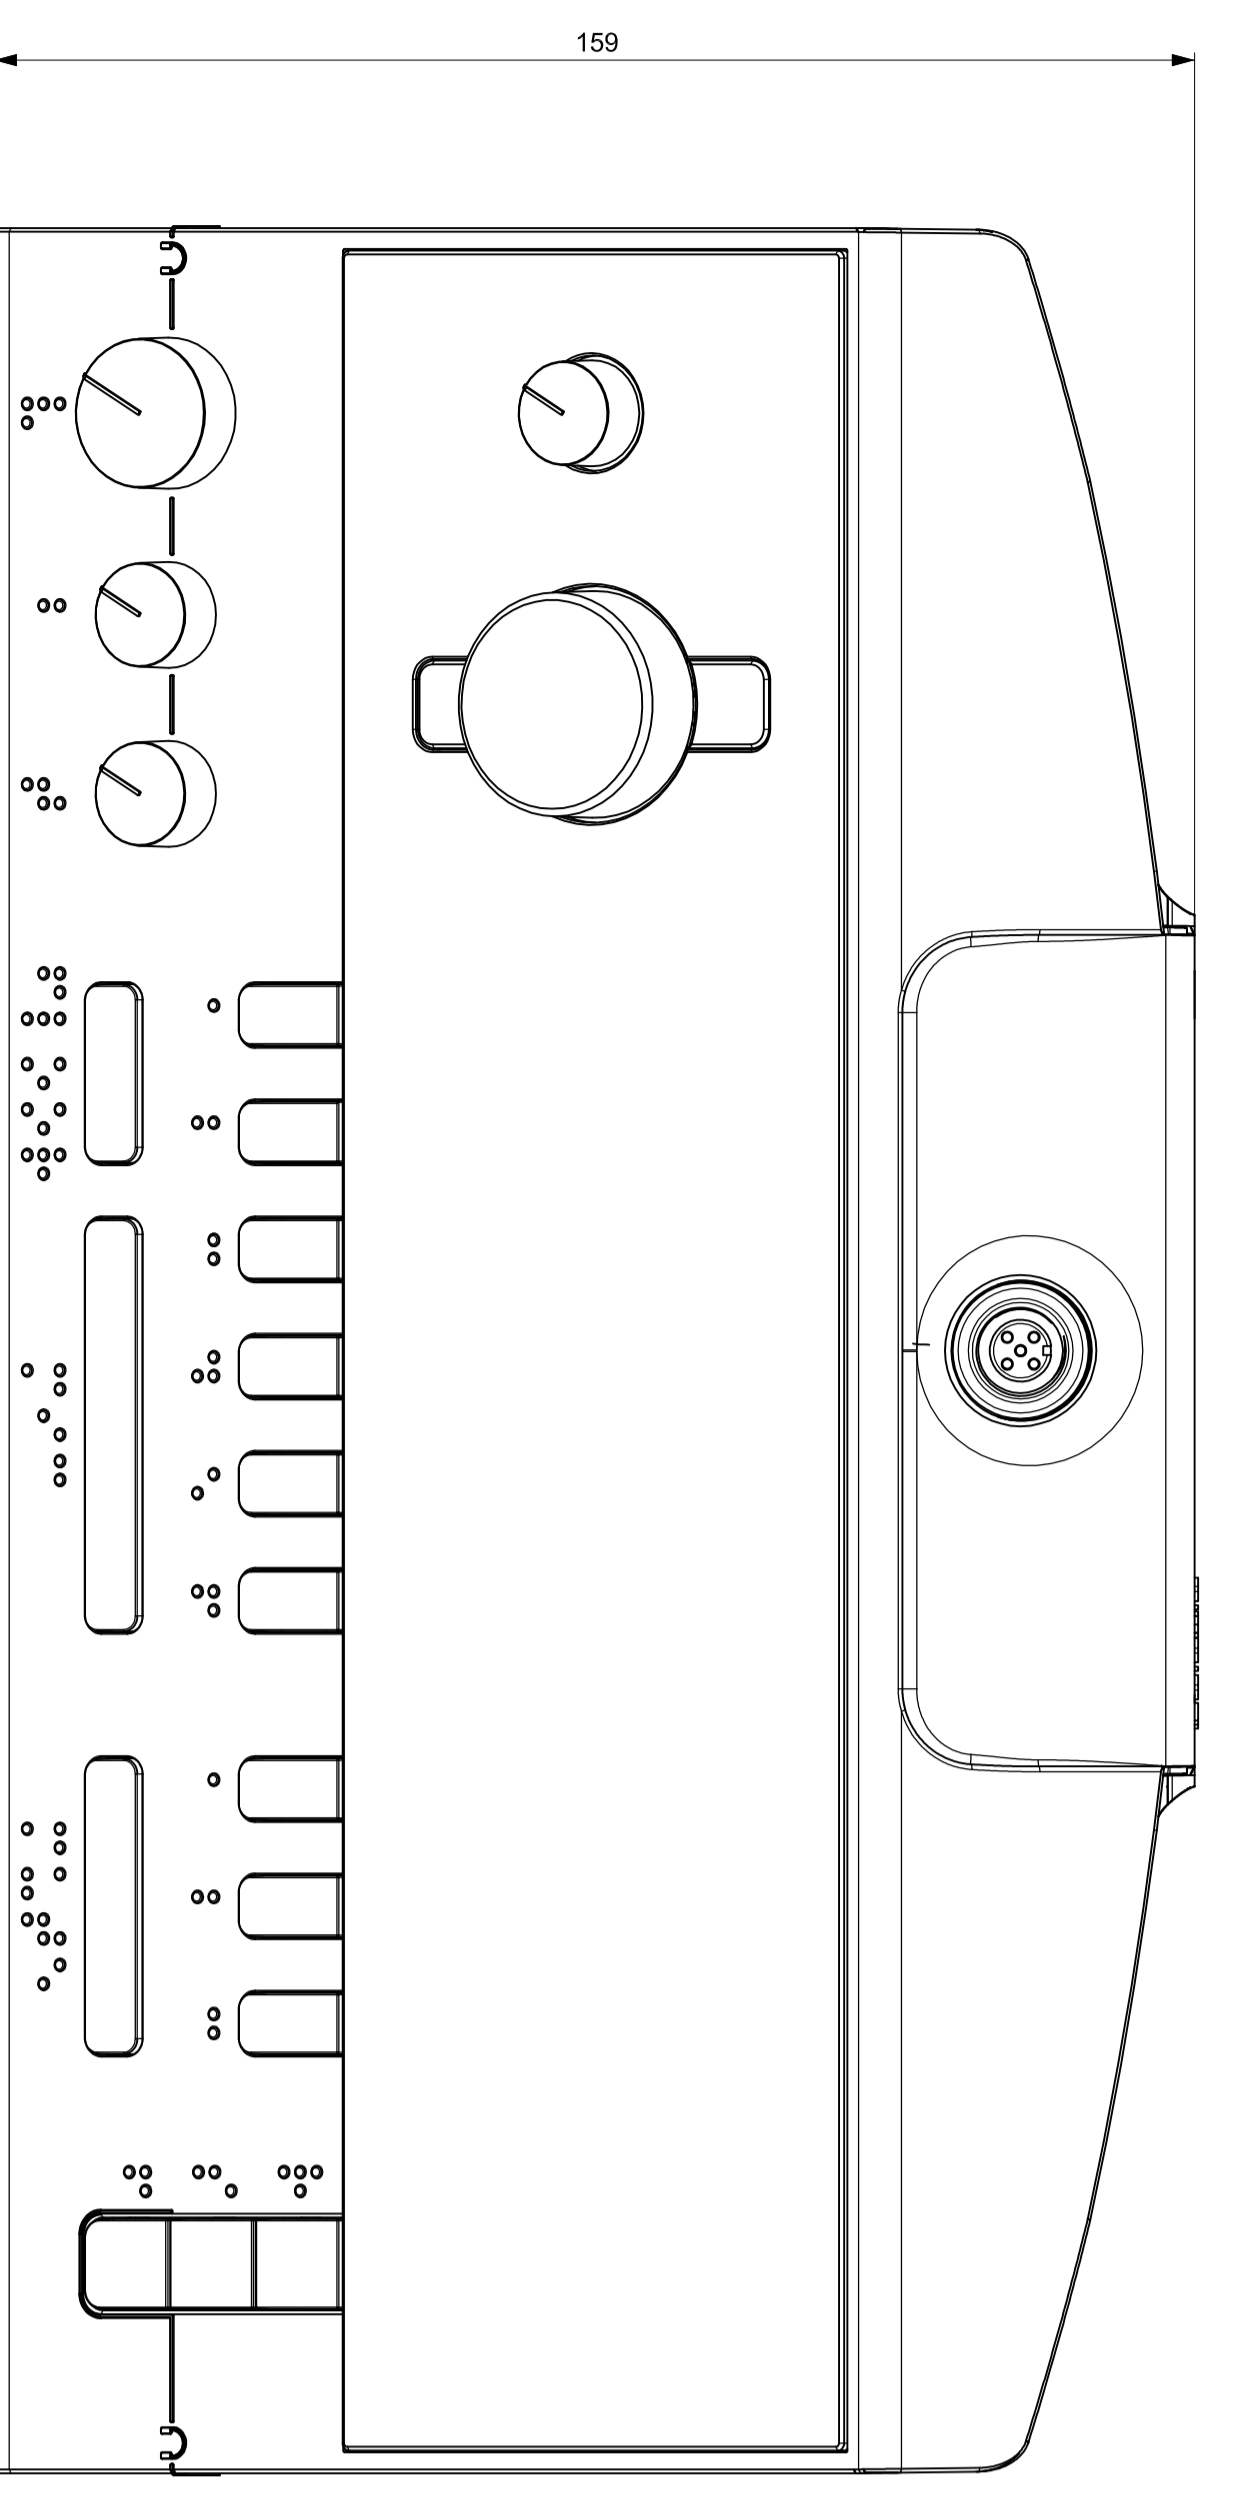

Poznámky:
 Typ: PC-ABS UL30-0
 materiál: PC-ABS UL30-0
 finishing: light sandur
 screening of symbols: Pantone 421 C
 Rozměry:
 materiál: železná 3 EN 12544
 weightlifting: Pantone 10101 C
 Front:
 průměr: 2mm
 Price applied to the specified quantity.

Technické údaje		Technické údaje	
Typ	PC-ABS UL30-0	Typ	PC-ABS UL30-0
Materiál	PC-ABS UL30-0	Materiál	PC-ABS UL30-0
Finishing	light sandur	Finishing	light sandur
Screening of symbols	Pantone 421 C	Screening of symbols	Pantone 421 C
Rozměry	297x82x90 mm	Rozměry	297x82x90 mm
Materiál	železná 3 EN 12544	Materiál	železná 3 EN 12544
Weightlifting	Pantone 10101 C	Weightlifting	Pantone 10101 C
Front	průměr: 2mm	Front	průměr: 2mm