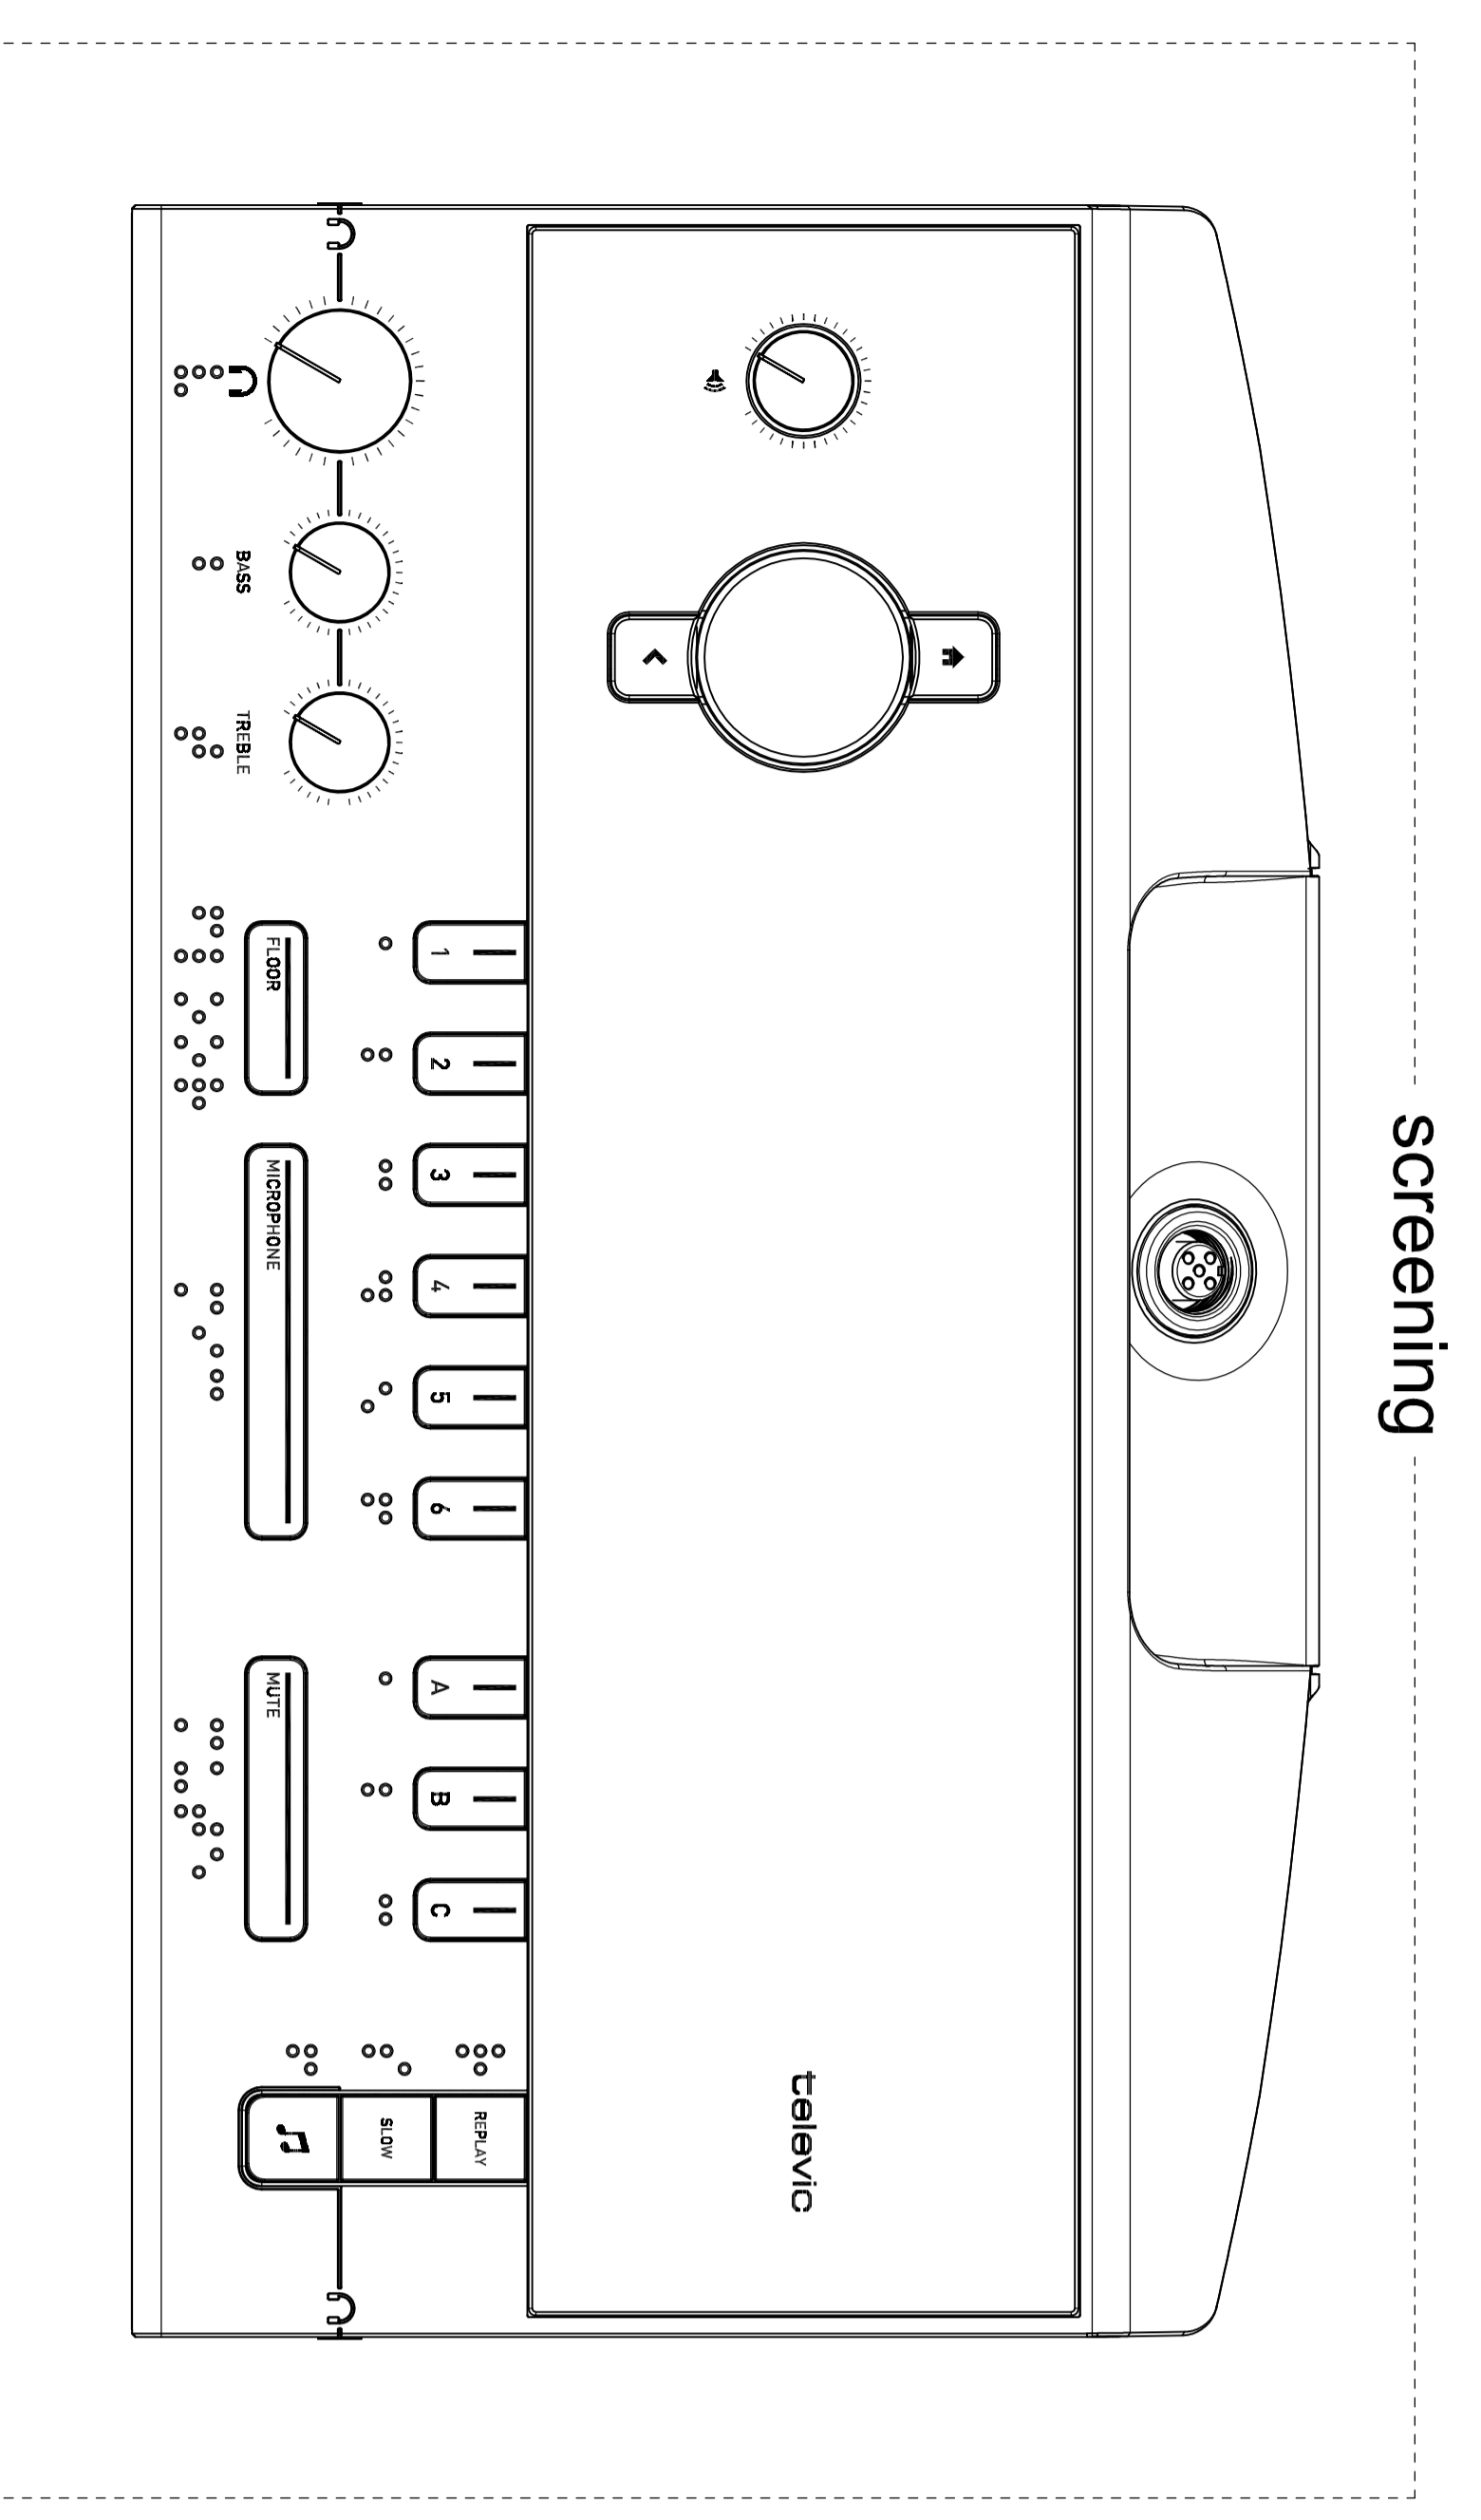

Poznámky:
 Typ: PC-ABS UL30-0
 materiál: PC-ABS UL30-0
 finishing: light sandur
 screening of symbols: Pantone 421 C
 Rozměry:
 materiál: železná 3 EN 12544
 weightlifting: Pantone 10101 C
 Front:
 průměr: 2mm
 Price applied to the specified quantity.

Technické údaje		Technické údaje	
Typ	PC-ABS UL30-0	Typ	PC-ABS UL30-0
Materiál	PC-ABS UL30-0	Materiál	PC-ABS UL30-0
Finishing	light sandur	Finishing	light sandur
Screening of symbols	Pantone 421 C	Screening of symbols	Pantone 421 C
Rozměry	297x82x90 mm	Rozměry	297x82x90 mm
Materiál	železná 3 EN 12544	Materiál	železná 3 EN 12544
Weightlifting	Pantone 10101 C	Weightlifting	Pantone 10101 C
Front	průměr: 2mm	Front	průměr: 2mm