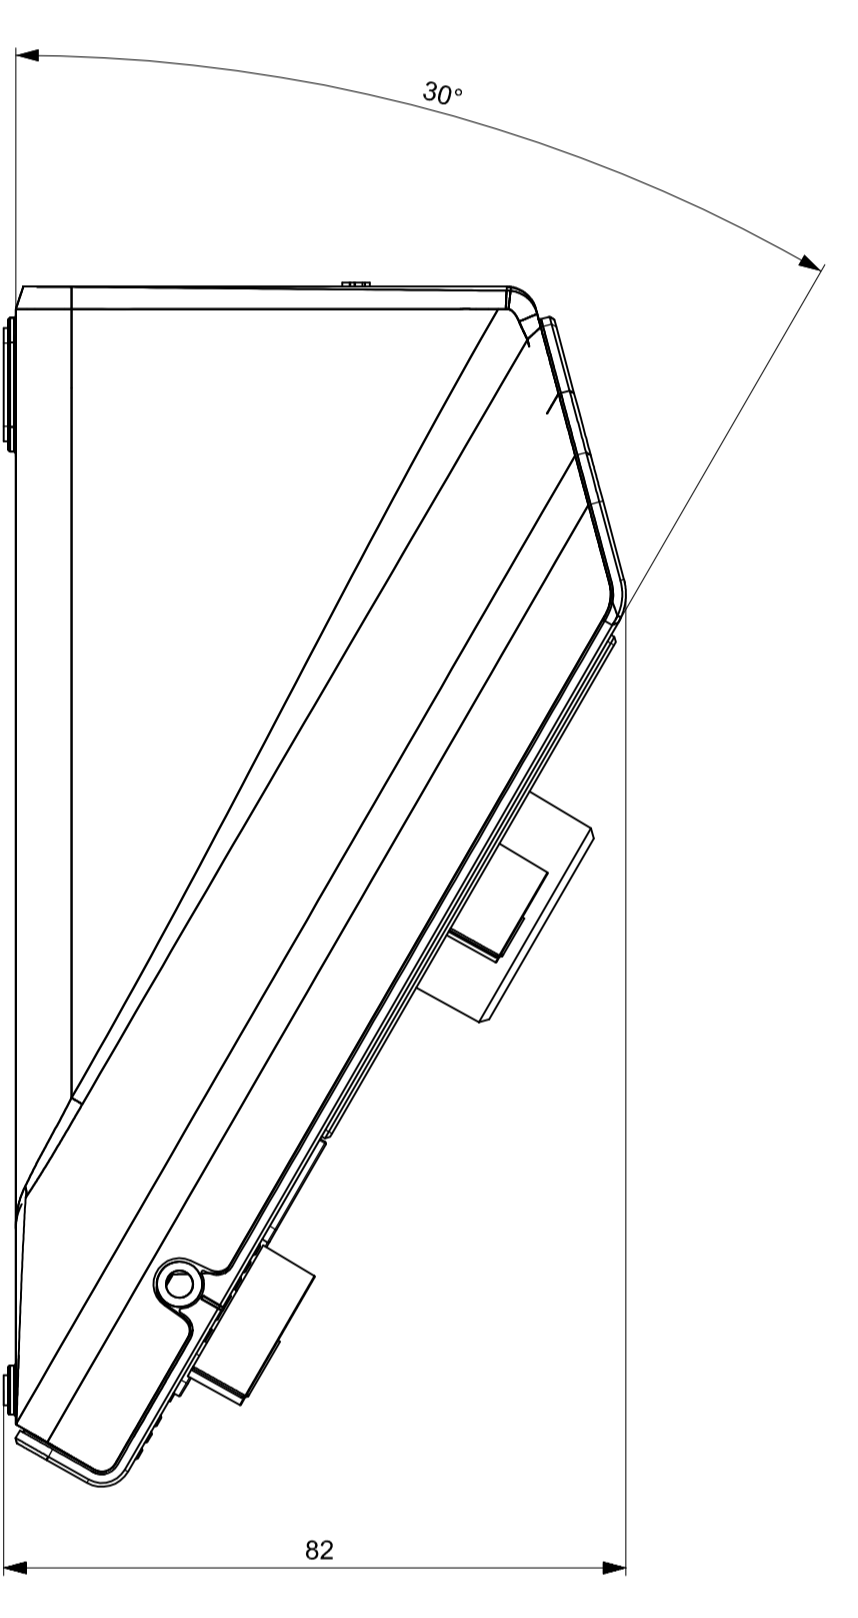

Poznámky:
 Typ: PC-ABS UL30-0
 materiál: PC-ABS UL30-0
 finishing: light sandur
 screening of symbols: Pantone 421 C
 Rozměry:
 materiál: železná 3 EN 12544
 weightlifting: Pantone 10101 C
 Front:
 průměr: 2mm
 Price applied to the specified quantity.

Technické údaje		Technické údaje	
Typ	PC-ABS UL30-0	Typ	PC-ABS UL30-0
Materiál	PC-ABS UL30-0	Materiál	PC-ABS UL30-0
Finishing	light sandur	Finishing	light sandur
Screening of symbols	Pantone 421 C	Screening of symbols	Pantone 421 C
Rozměry	297x82x90 mm	Rozměry	297x82x90 mm
Materiál	železná 3 EN 12544	Materiál	železná 3 EN 12544
Weightlifting	Pantone 10101 C	Weightlifting	Pantone 10101 C
Front	průměr: 2mm	Front	průměr: 2mm