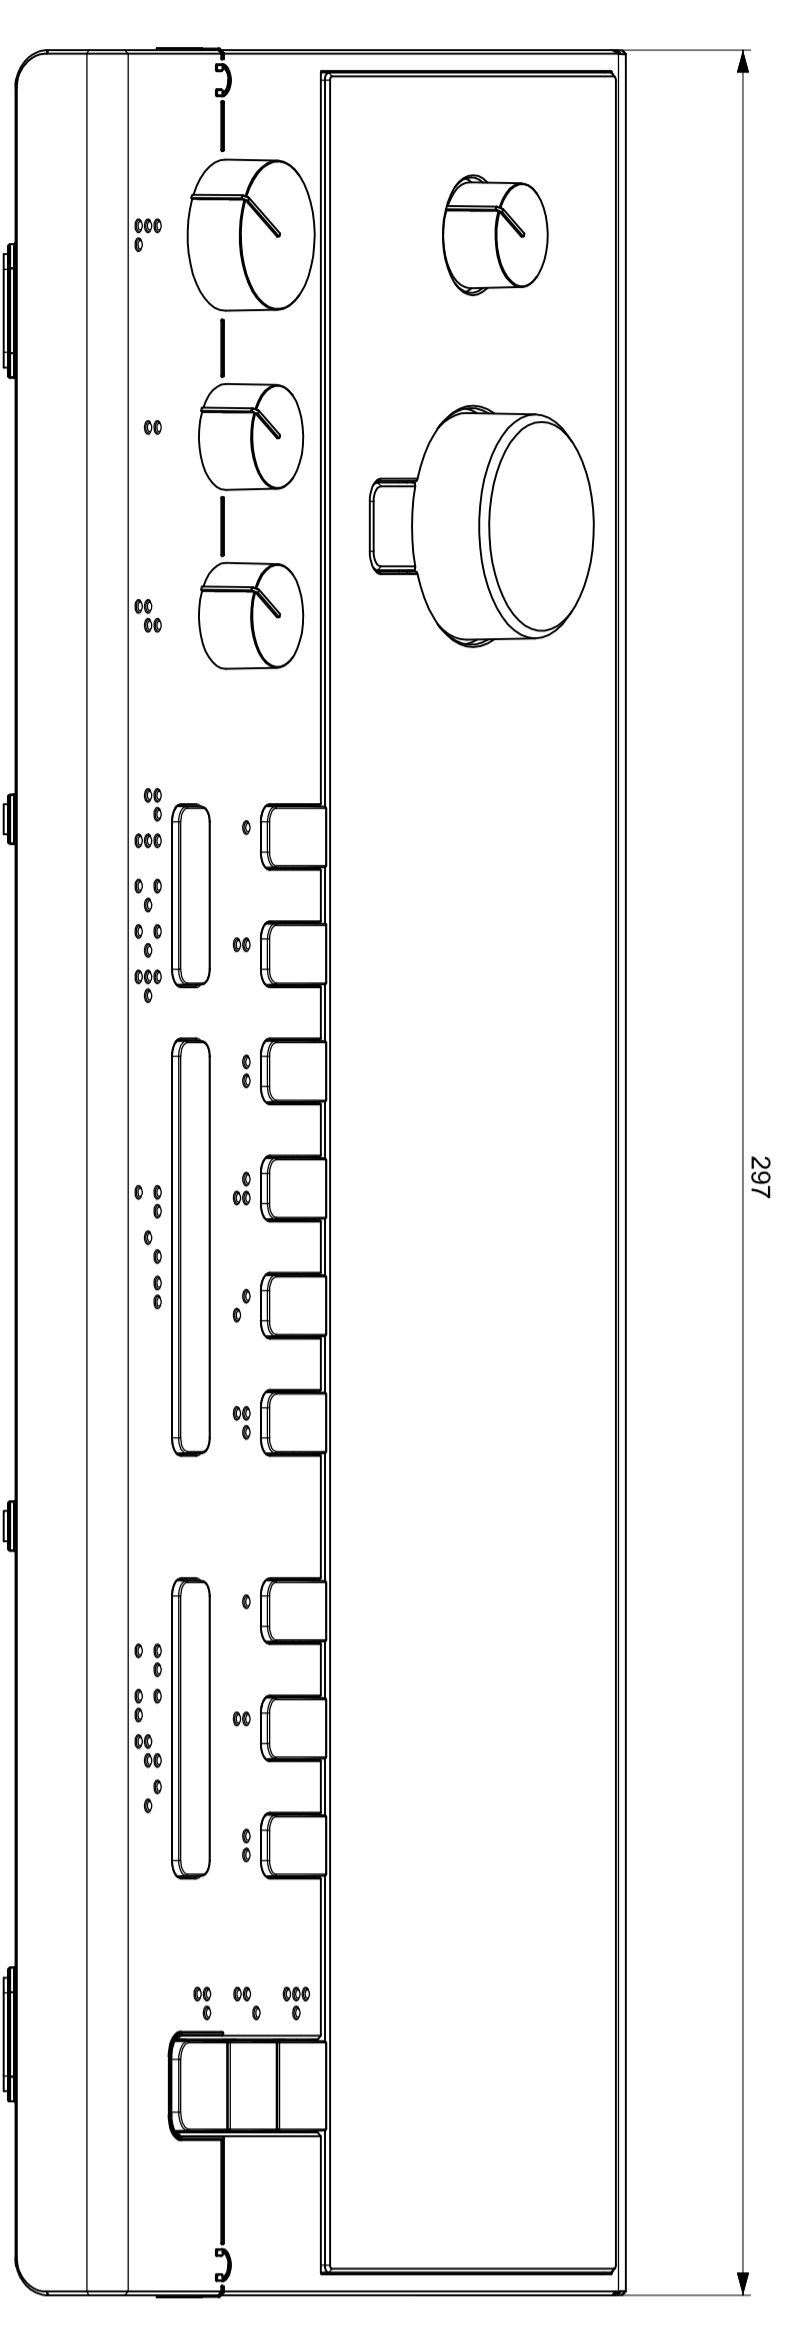

Poznámky:
 Typ: PC-ABS UL30-0
 materiál: PC-ABS UL30-0
 finishing: light sandur
 screening of symbols: Pantone 421 C
 Rozměry:
 materiál: železná 3 EN 12544
 weightlifting: Pantone 10101 C
 Front:
 průměr: 2mm
 Price applied to the specified quantity.

Technické údaje		Technické údaje	
Typ	PC-ABS UL30-0	Typ	PC-ABS UL30-0
Materiál	PC-ABS UL30-0	Materiál	PC-ABS UL30-0
Finishing	light sandur	Finishing	light sandur
Screening of symbols	Pantone 421 C	Screening of symbols	Pantone 421 C
Rozměry	297x82x90 mm	Rozměry	297x82x90 mm
Materiál	železná 3 EN 12544	Materiál	železná 3 EN 12544
Weightlifting	Pantone 10101 C	Weightlifting	Pantone 10101 C
Front	průměr: 2mm	Front	průměr: 2mm