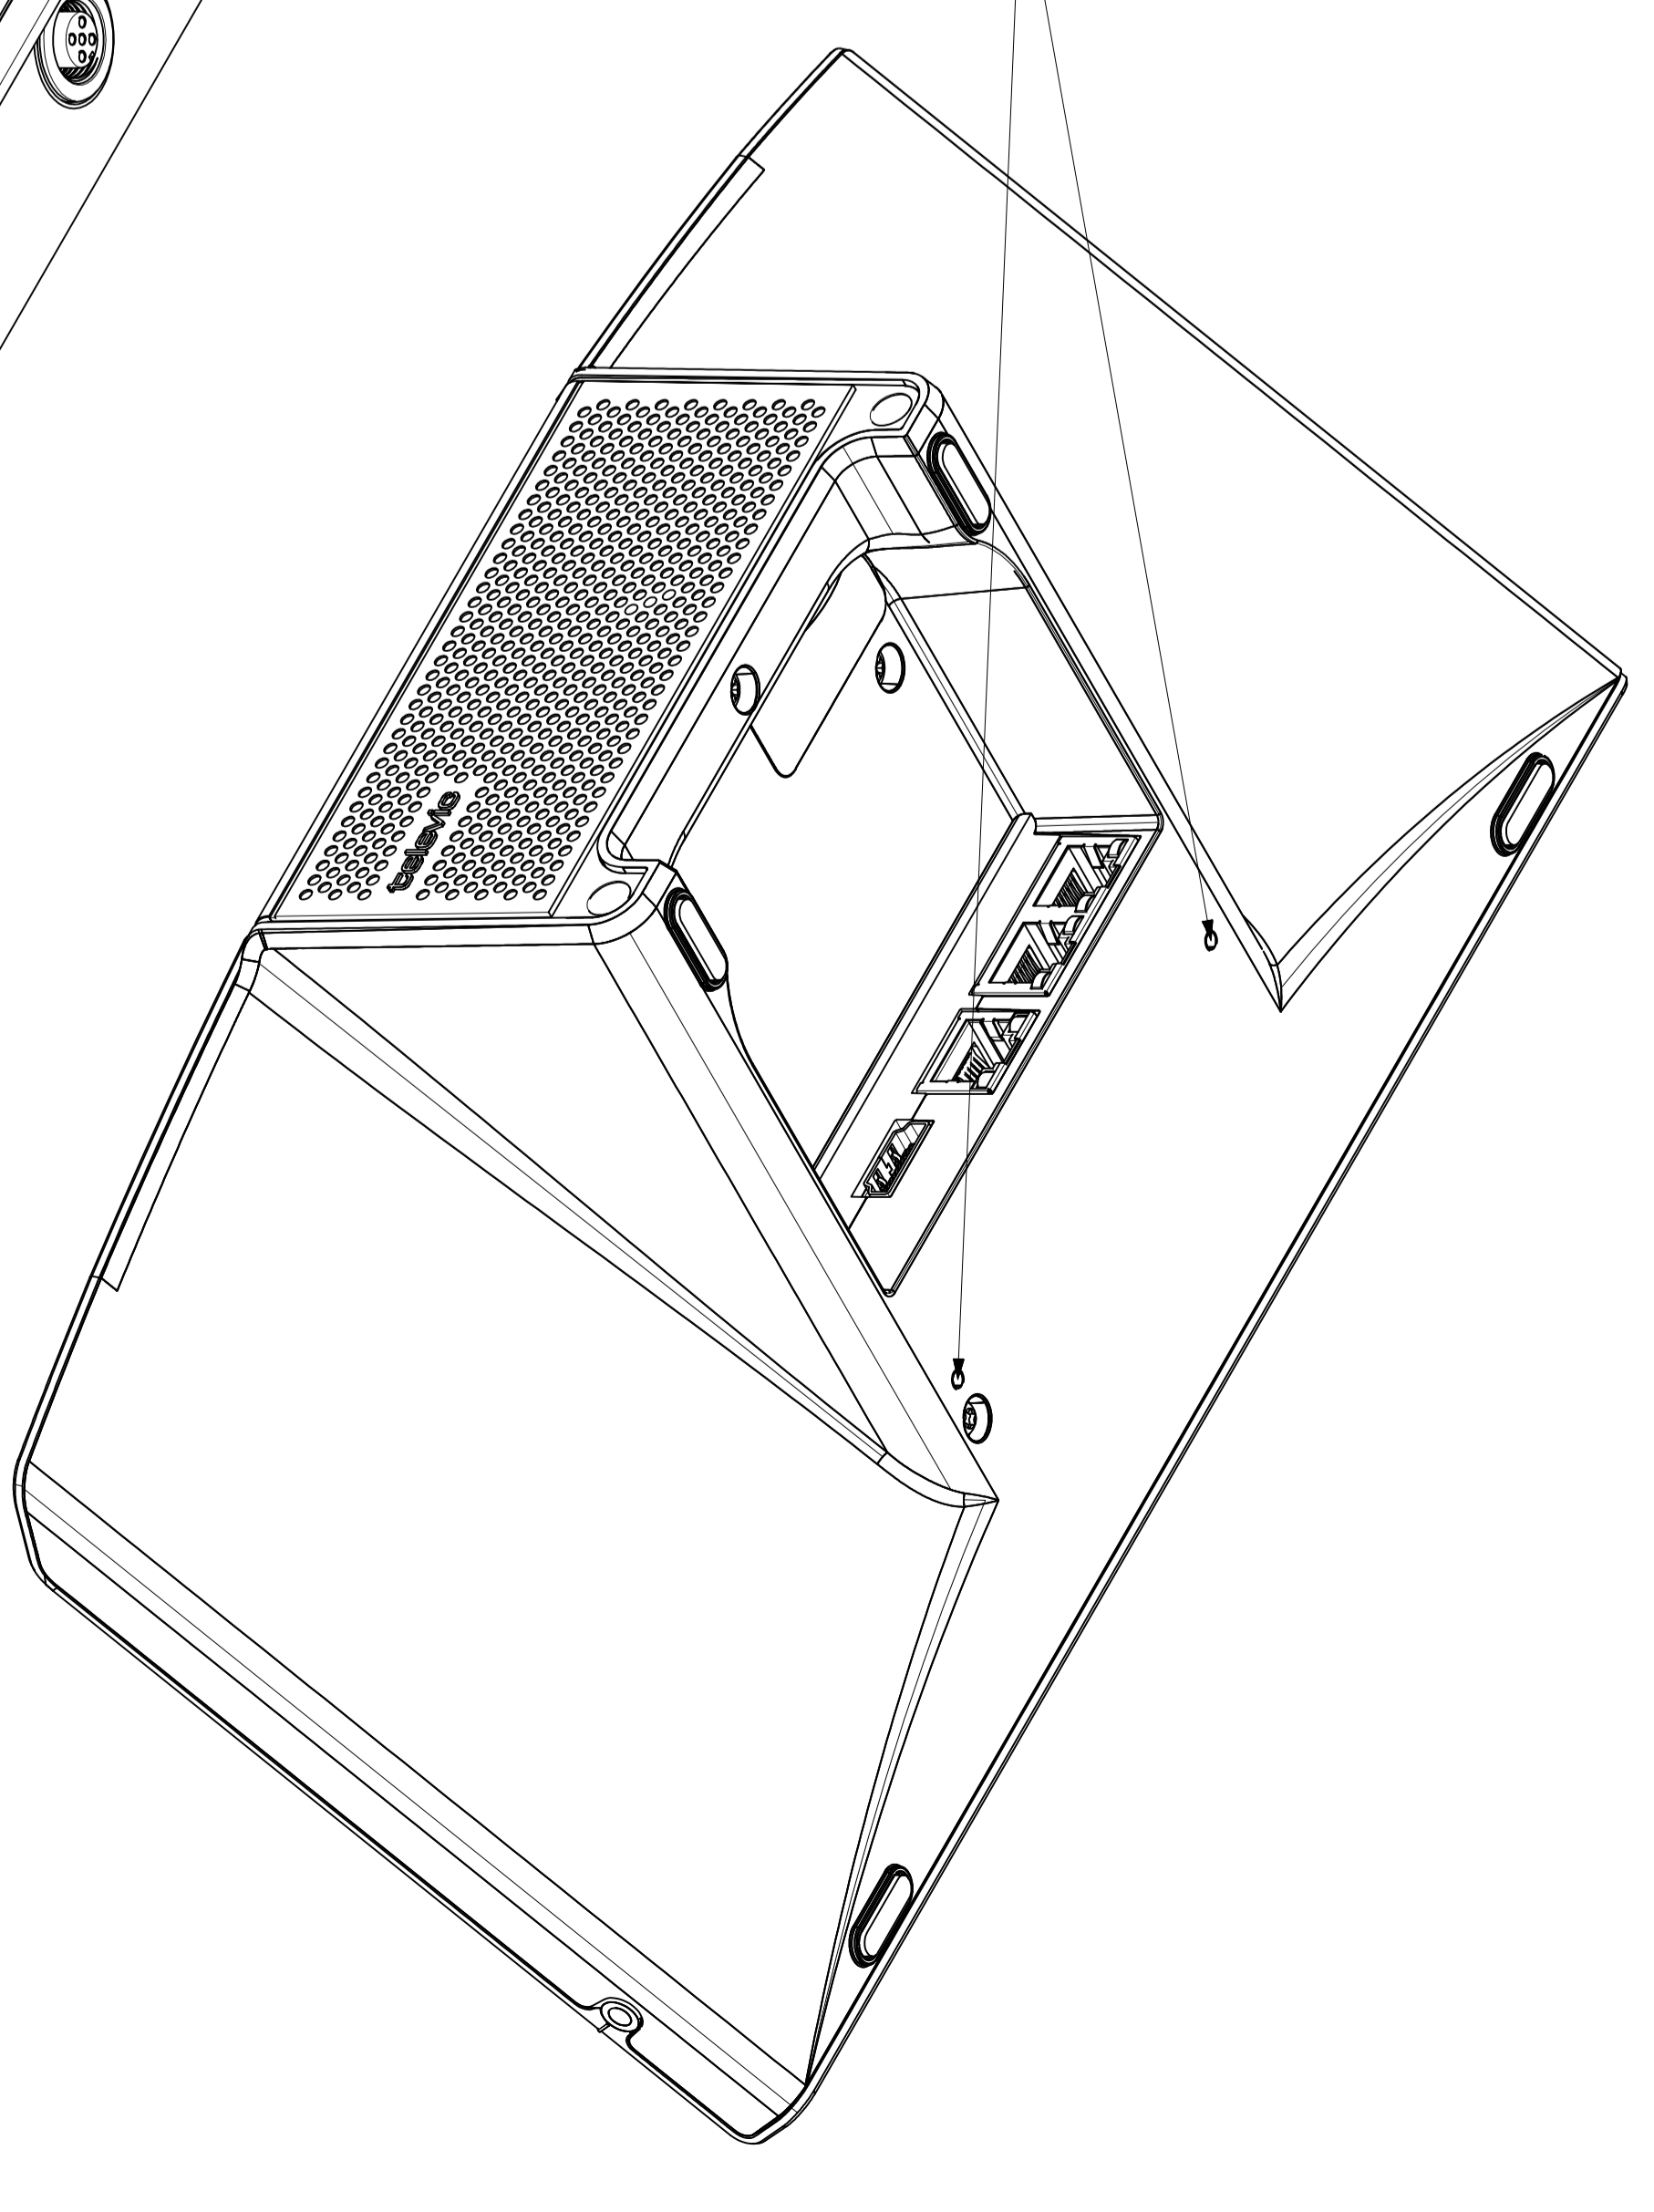

Poznámky:
 Typ: PC-ABS UL30-0
 materiál: PC-ABS UL30-0
 finishing: light sandur
 screening of symbols: Pantone 421 C
 Rozměry:
 materiál: železná 3 EN 12544
 weightlifting: Pantone 10101 C
 Front:
 průměr: 2mm
 Price applied to the specified quantity.

Technické údaje		Technické údaje	
Typ	PC-ABS UL30-0	Typ	PC-ABS UL30-0
Materiál	PC-ABS UL30-0	Materiál	PC-ABS UL30-0
Finishing	light sandur	Finishing	light sandur
Screening of symbols	Pantone 421 C	Screening of symbols	Pantone 421 C
Rozměry	297x82x90 mm	Rozměry	297x82x90 mm
Materiál	železná 3 EN 12544	Materiál	železná 3 EN 12544
Weightlifting	Pantone 10101 C	Weightlifting	Pantone 10101 C
Front	průměr: 2mm	Front	průměr: 2mm