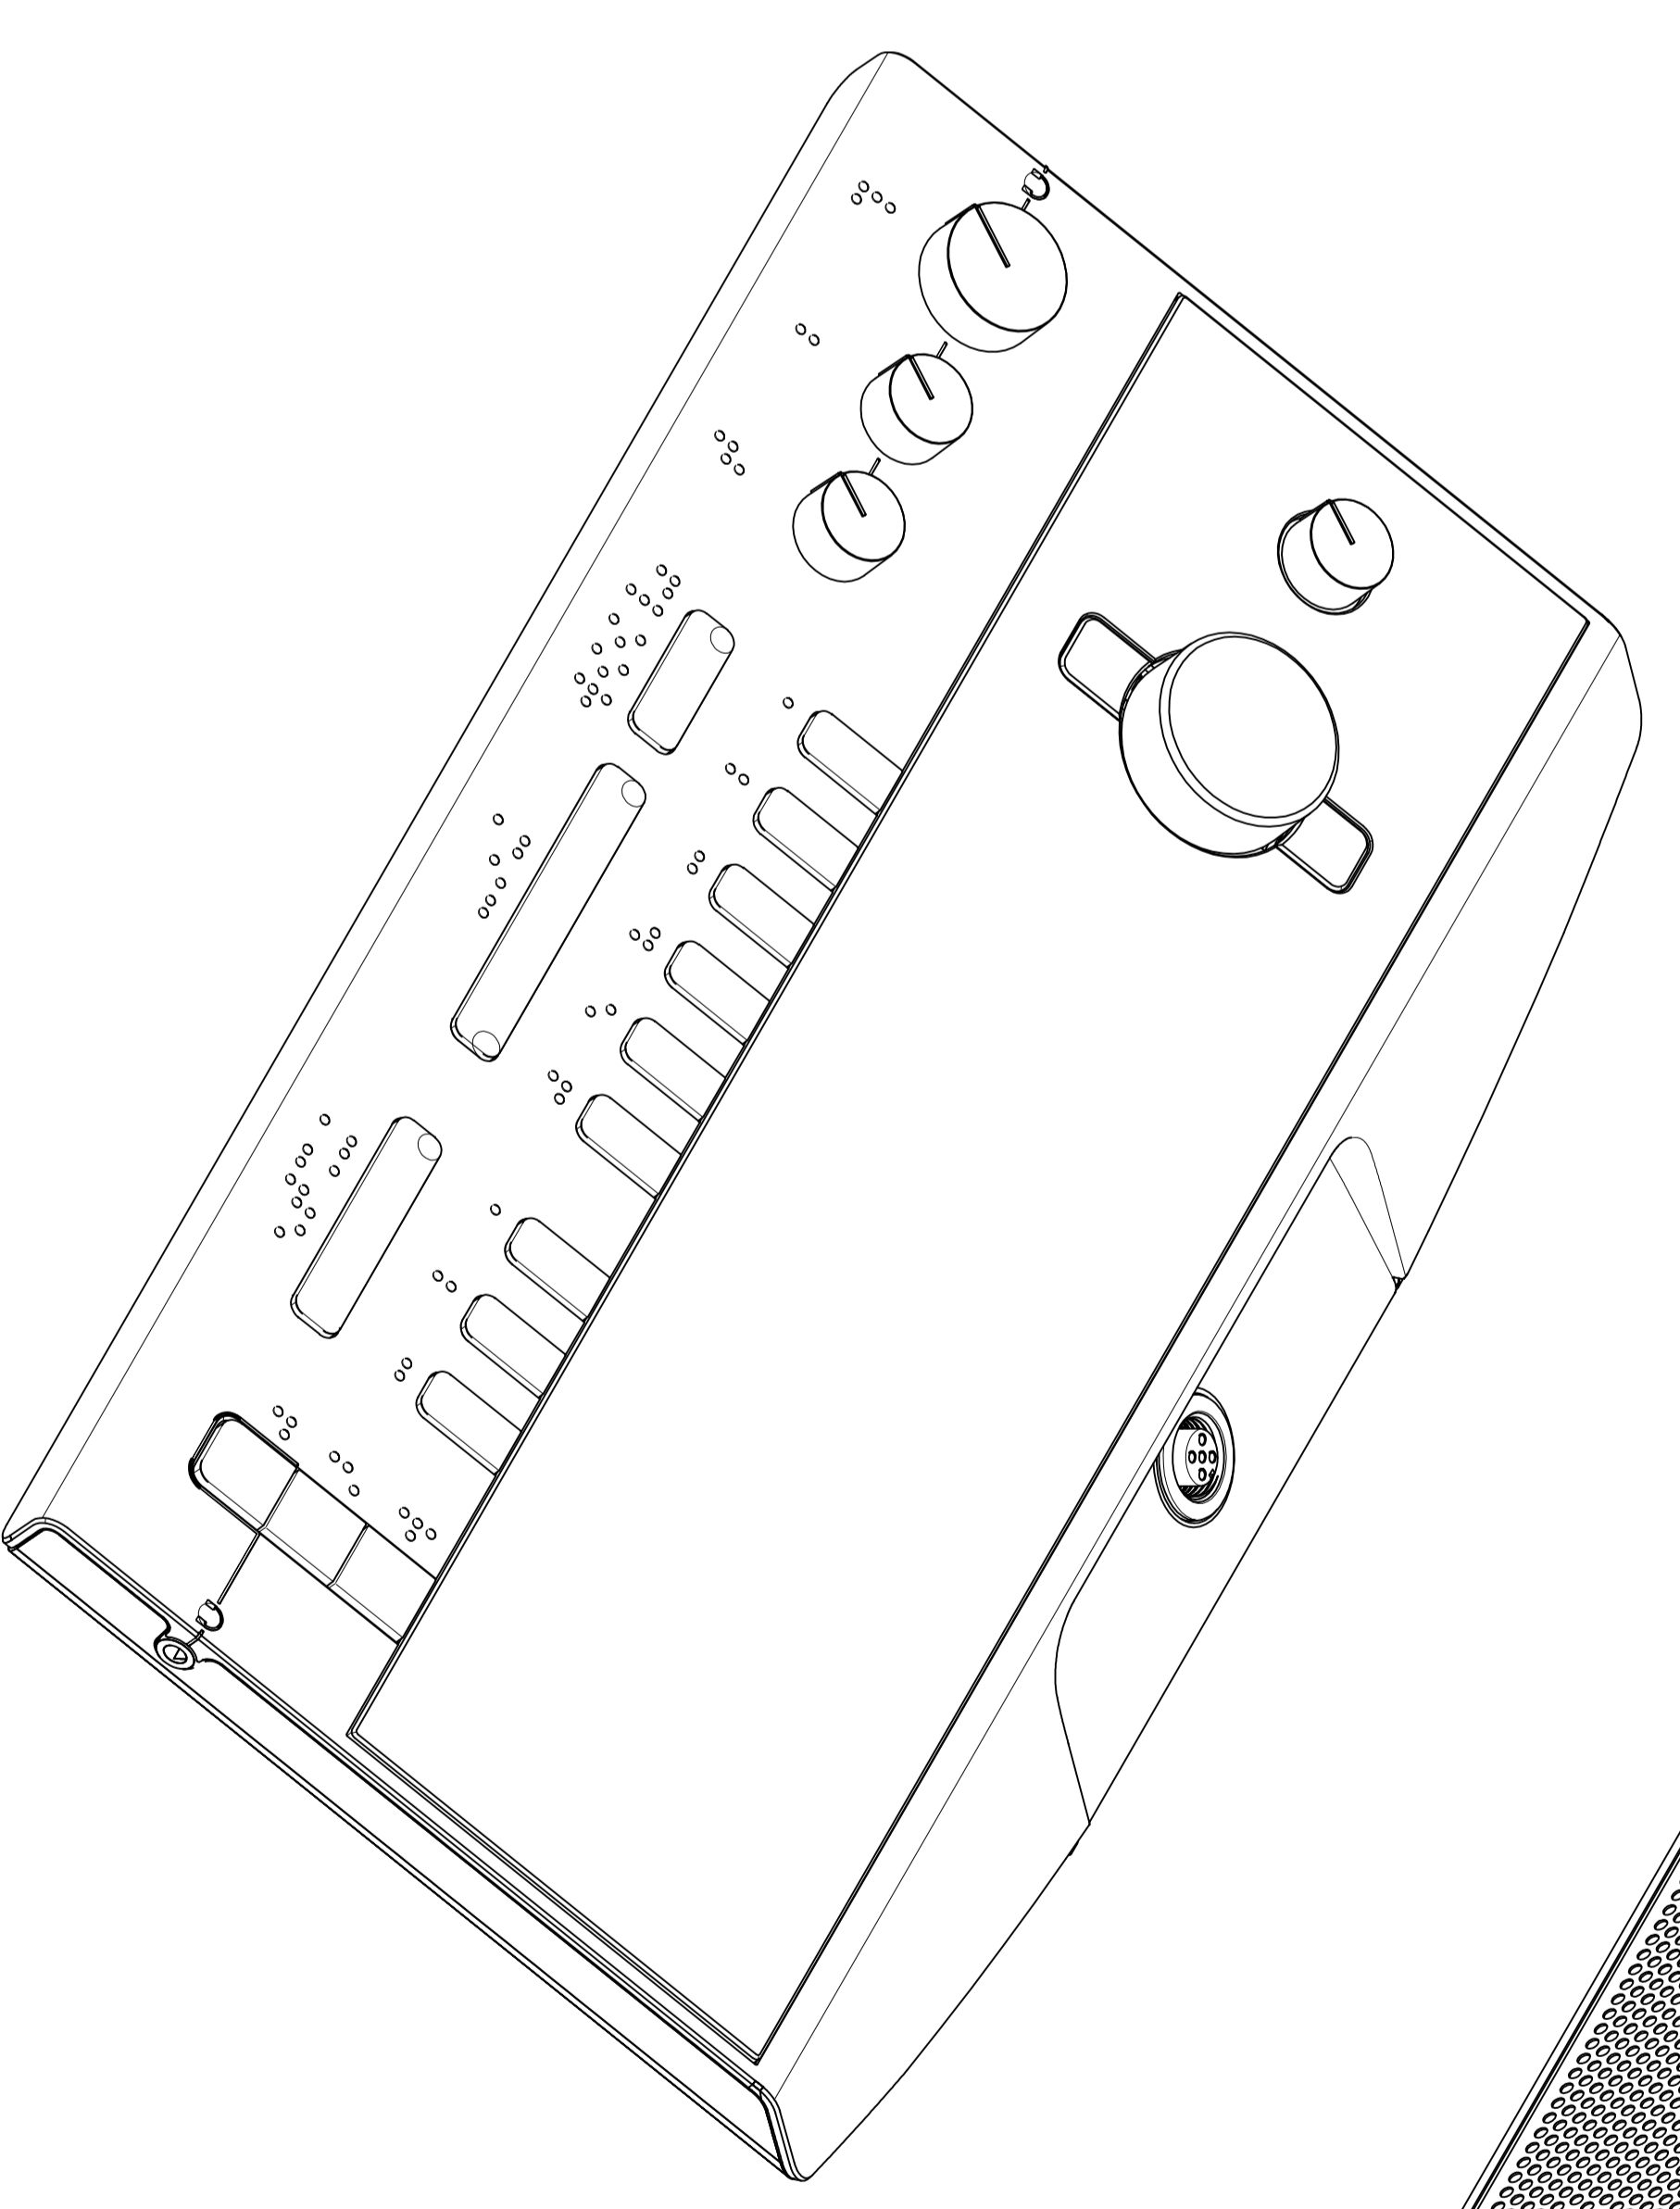

Poznámky:
 Typ: PC-ABS UL30-0
 materiál: PC-ABS UL30-0
 finishing: light sandur
 screening of symbols: Pantone 421 C
 Rozměry:
 materiál: železná 3 EN 12544
 weightlifting: Pantone 10101 C
 Front:
 průměr: 2mm
 Price applied to the specified quantity.

Technické údaje		Technické údaje	
Typ	PC-ABS UL30-0	Typ	PC-ABS UL30-0
Materiál	PC-ABS UL30-0	Materiál	PC-ABS UL30-0
Finishing	light sandur	Finishing	light sandur
Screening of symbols	Pantone 421 C	Screening of symbols	Pantone 421 C
Rozměry	297x82x90 mm	Rozměry	297x82x90 mm
Materiál	železná 3 EN 12544	Materiál	železná 3 EN 12544
Weightlifting	Pantone 10101 C	Weightlifting	Pantone 10101 C
Front	průměr: 2mm	Front	průměr: 2mm