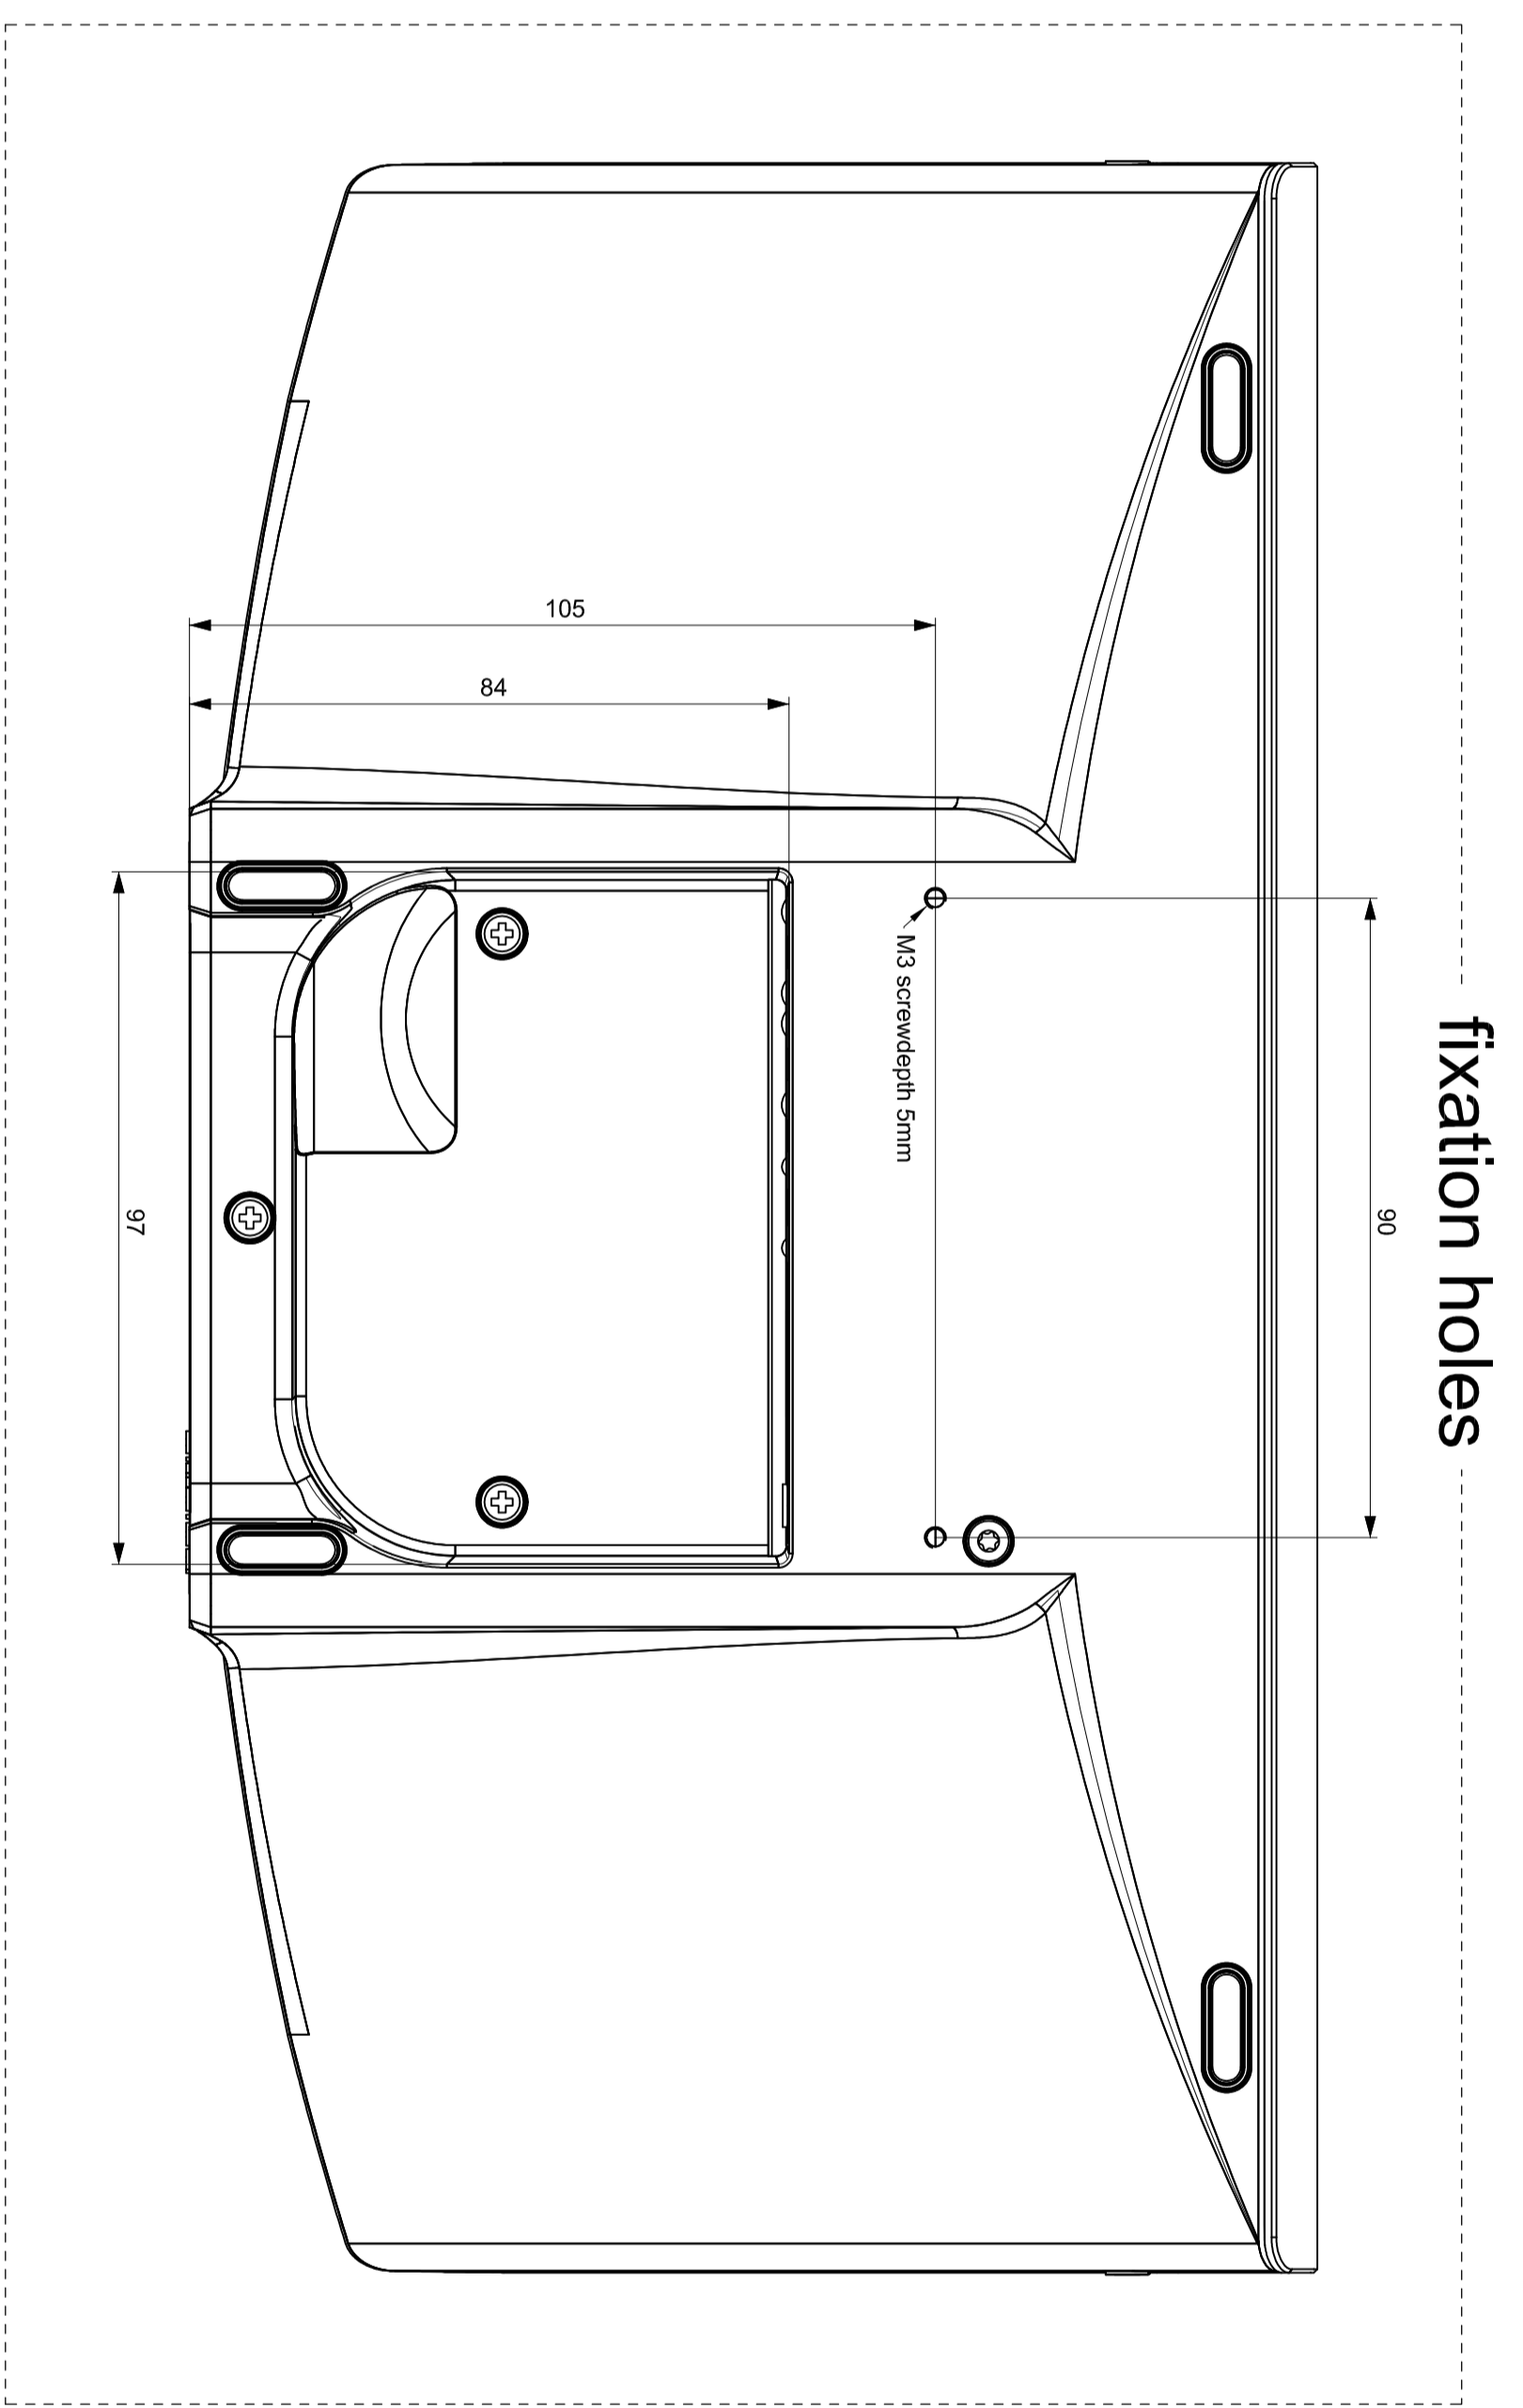

Poznámky:
 Typ: PC-ABS UL30-0
 materiál: PC-ABS UL30-0
 finishing: light sandur
 screening of symbols: Pantone 421 C
 Rozměry:
 materiál: železná 3 EN 12544
 weightlifting: Pantone 10101 C
 Front:
 průměr: 2mm
 Price applied to the specified quantity.

Technické údaje		Technické údaje	
Typ	PC-ABS UL30-0	Typ	PC-ABS UL30-0
Materiál	PC-ABS UL30-0	Materiál	PC-ABS UL30-0
Finishing	light sandur	Finishing	light sandur
Screening of symbols	Pantone 421 C	Screening of symbols	Pantone 421 C
Rozměry	297x82x90 mm	Rozměry	297x82x90 mm
Materiál	železná 3 EN 12544	Materiál	železná 3 EN 12544
Weightlifting	Pantone 10101 C	Weightlifting	Pantone 10101 C
Front	průměr: 2mm	Front	průměr: 2mm