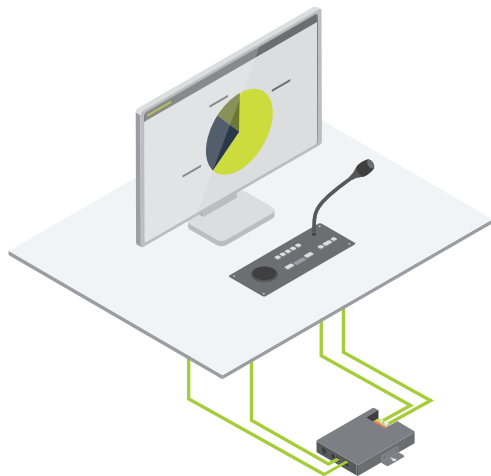

Accessoires

Met de uniBOX-oplossing van Televic kun je bijna elk scherm combineren met verschillende Confidea F-modules, zoals een microfoonknop, een stempaneel, een RFID badgelezer en verschillende andere componenten. Koppel de uniBOX aan een scherm op de tafel of kies voor een meer geïntegreerde look en combineer de uniBOX met een gemotoriseerd scherm dat in de tafel verdwijnt.

uniBOX opstelling met een scherm op de tafel en een inbouwunit met Confidea-modules naar keuze