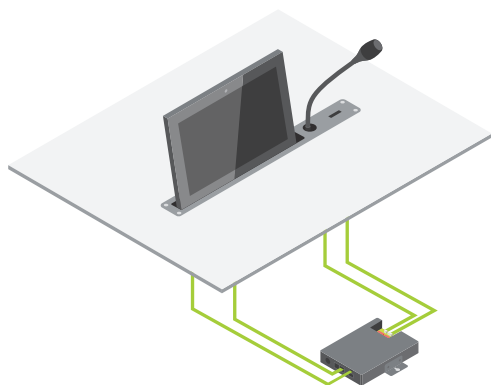

uniBOX opstelling met een gemotoriseerd scherm

Software

Om de unit volledig te configureren, te beheren en te gebruiken, biedt de CoCon beheerssoftware van Televic verschillende licenties voor specifieke functies:

CoCon Discussion	71.98.1101
CoCon Signage	71.98.1102
CoCon Voting	71.98.1104
CoCon Authentication	71.98.1105
CoCon Interpretation	71.98.1107
CoCon Import/Export	71.98.1108
CoCon Documentation	71.98.1109
CoCon Messaging & Services	71.98.1110
CoCon Audio Routing	71.98.1112
CoCon Video Routing	71.98.1113

Specificaties

Mechanisch

Materiaal	Staal
Kleur	Tiger Carbon 01
Afmetingen (mm)	175 (b) × 24 (h) × 131,7 (d)
Afmetingen verpakt (mm)	285 (b) × 35 (h) × 185 (d)
Gewicht	400 g
Gewicht verpakt	550 g

Elektrisch

Spanning	48 VDC
Stroomverbruik	0,15 A
Stroomverbruik met 1 USB-poort in gebruik	11,3 W (2,5 W extra bij gebruik van de tweede USB-poort)
Voedingsconnector	Mini-DIN voedingsstekker met kliksysteem
Stroomsterkte USB-poort	0,5 A
Spanning USB-poort	5 V

Conferentienetwerkpoorten

Voeding via kabel	48 VDC
Verbindingssnelheid	1000 Mbps

Omgeving

Gebruikstemperatuur	0 – 45 °C
Opslag- en transporttemperatuur	-20 – 70 °C
Vochtigheid	<95%, >5%