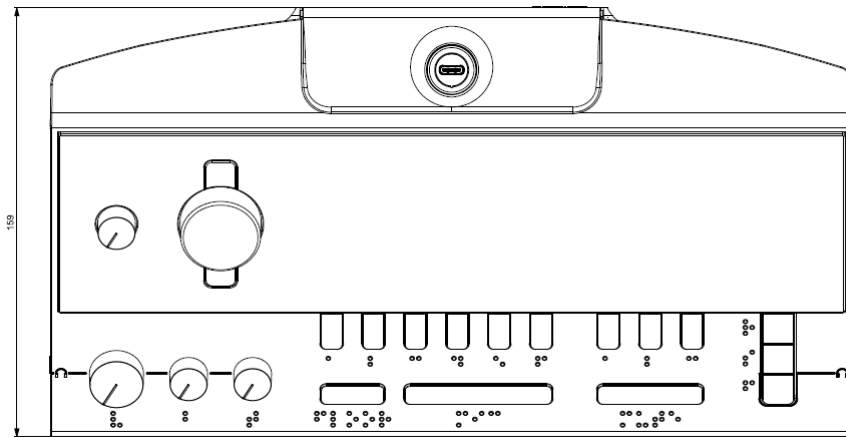

Disegni tecnici