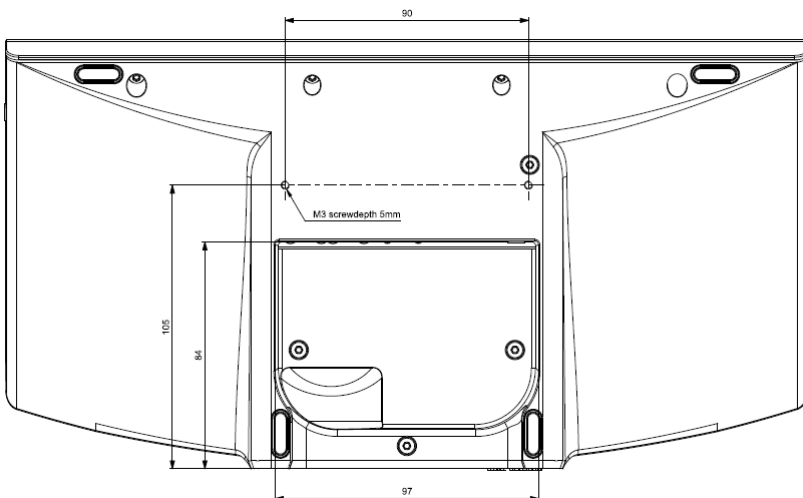

Disegni tecnici