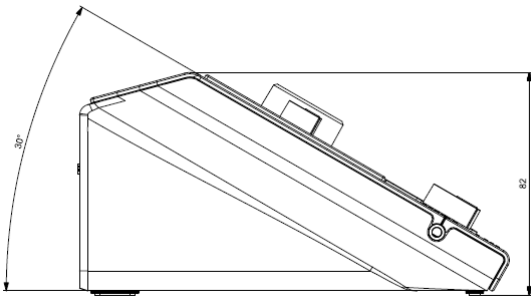

Disegni tecnici