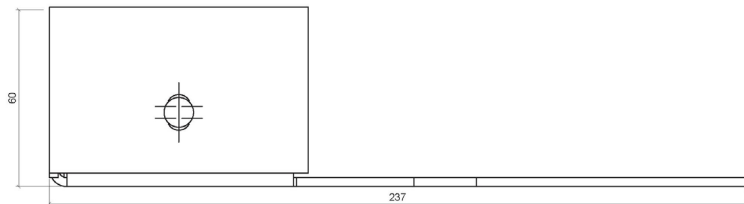

Specificaties

Kleur	Zwart
Afmetingen	2.370 x 60 x 130 mm
Gewicht	1,060 kg
Inbegrepen	<ul style="list-style-type: none"> » IP-CAM muur- en plafondbeugel » 1 x zwarte afdekkap van 30 mm » 1x 1/4"- UNC Pozidriv-schroef om de camera te bevestigen, » 2 x (M6*10 mm) inbusbout, M3*6mm » 5 x (M3*6 mm) Pozidriv veiligheidsschroef

Technische tekeningen

3D View

Top view

Rear View

Side View

Hoofdkantoor België

+32 51 30 30 45

conference@televic.com