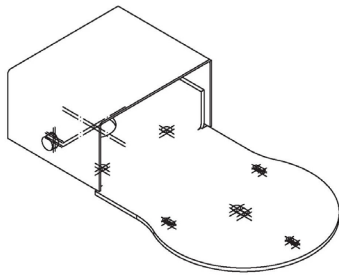

Technische tekeningen

3D View