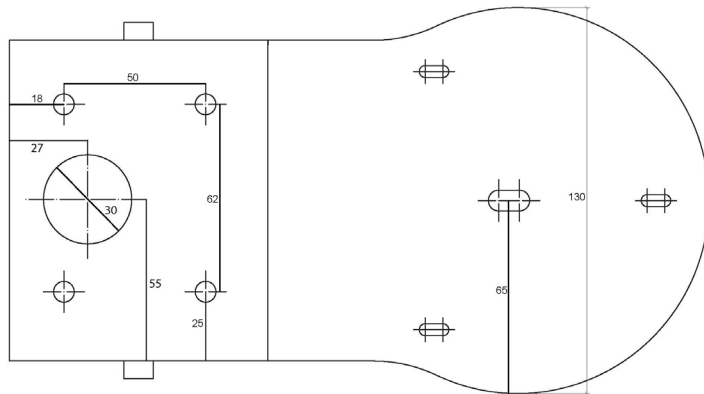

Technische tekeningen

Top view

Hoofdkantoor België

+32 51 30 30 45

conference@televic.com

<https://www.televic.com/en/conference>

Azië

+86 21 61 48 01 23

conference@televic.com

www.televic-conference.com.cn

Frankrijk

+33 3 74 09 52 76

conference-france@televic.com

www.televic-conference.fr

Verenigde Staten

+1 916 920 0901

conference-us@televic.com

Alle informatie copyright Televic Conference, 2024.
Televic behoudt zich het recht voor om dit document
zonder voorafgaande kennisgeving te wijzigen.

Versie 1.0