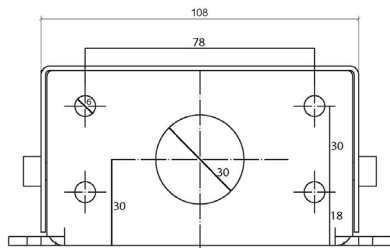

Specificaties

Kleur	Zwart
Afmetingen	2.370 x 60 x 130 mm
Gewicht	1,060 kg
Inbegrepen	<ul style="list-style-type: none"> » IP-CAM muur- en plafondbeugel » 1 x zwarte afdekkap van 30 mm » 1x 1/4"- UNC Pozidriv-schroef om de camera te bevestigen, » 2 x (M6*10 mm) inbusbout, M3*6mm » 5 x (M3*6 mm) Pozidriv veiligheidsschroef

Technische tekeningen

3D View

Top view

Rear View

Side View

Hoofdkantoor België

+32 51 30 30 45

conference@televic.com