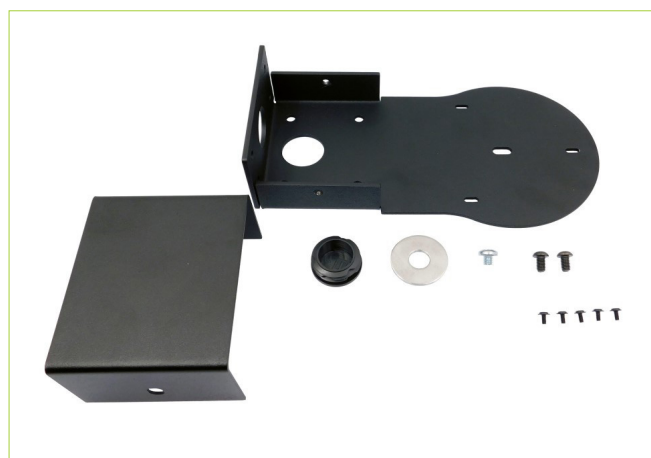

IP-CAM Muur- en plafondbeugel

CONFERENCE

Beschrijving

De IP-CAM muur- en plafondbeugel is geschikt voor de IP-CAM CM70 camera. Dit hulpstuk zorgt niet alleen voor een solide en veilige ondersteuning van de PTZ-camera, maar biedt ook plaats om alle kabels onzichtbaar weg te werken in de beugel. Voor mobiele toepassingen kan de beugel in een flightcase worden gemonteerd of op een statief worden geplaatst. Als toebehoren wordt onder andere een zware stalen ring van 30 mm meegeleverd die speciaal is ontworpen om het accessoire op een trussklem te monteren.

Kenmerken

De IP-CAM muur- en plafondbeugel heeft de volgende kenmerken:

- » Camerasteun voor één IP-CAM CM70 camera.
- » Losse voet en cameraplaat voor probleemloze montage en kabelinstallatie.
- » Handsfree installatie van de camera, slechts één schroef nodig om hem vast te zetten.
- » Geïntegreerde kabelafdekking.
- » Sober en compact ontwerp.
- » Past perfect bij de kleur van IP-CAM CM70 camera's.
- » Robuuste stalen ring van 30 mm, speciaal ontworpen om het hulpstuk op een trussklem te monteren.

Specificaties

Kleur	Zwart
Afmetingen	2.370 x 60 x 130 mm
Gewicht	1,060 kg
Inbegrepen	<ul style="list-style-type: none"> » IP-CAM muur- en plafondbeugel » 1 x zwarte afdekkap van 30 mm » 1x 1/4"- UNC Pozidriv-schroef om de camera te bevestigen, » 2 x (M6*10 mm) inbusbout, M3*6mm » 5 x (M3*6 mm) Pozidriv veiligheidsschroef