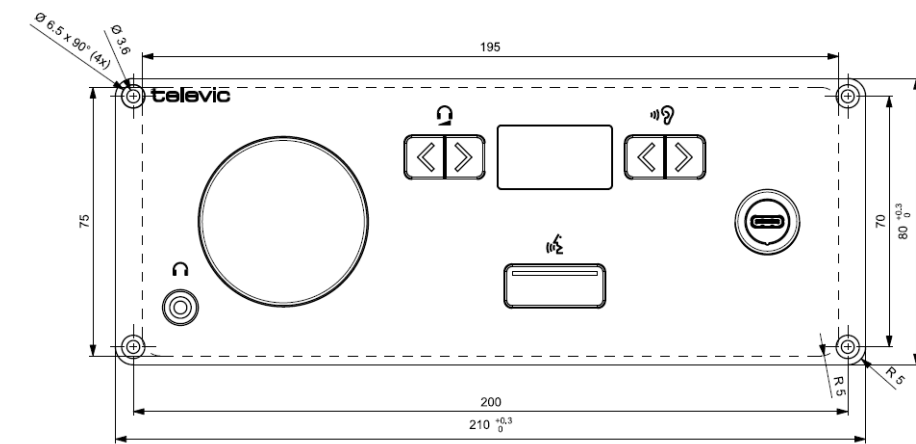

Schémas techniques

Siège social Belgique

+32 51 30 30 45

conference@televic.com

<https://www.televic.com/en/conference>

Asie

+86 21 61 48 01 23

conference@televic.com

www.televic-conference.com.cn

France

+33 3 74 09 52 76

conference-france@televic.com

www.televic-conference.fr

États-Unis

+1 916 920 0901

conference-us@televic.com

Toutes les informations présentées ici sont la propriété de Televic Conference, 2024. Televic se réserve le droit de modifier le présent document sans préavis.

Version 1.1