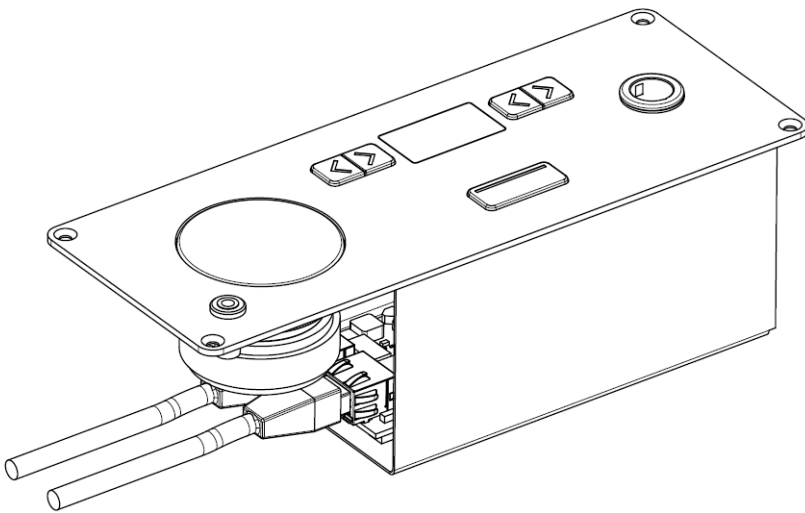

Schémas techniques

Siège social Belgique

+32 51 30 30 45

conference@televic.com

<https://www.televic.com/en/conference>

Asie

+86 21 61 48 01 23

conference@televic.com

www.televic-conference.com.cn

France

+33 3 74 09 52 76

conference-france@televic.com

www.televic-conference.fr

États-Unis

+1 916 920 0901

conference-us@televic.com

Toutes les informations présentées ici sont la propriété de Televic Conference, 2024. Televic se réserve le droit de modifier le présent document sans préavis.

Version 1.1