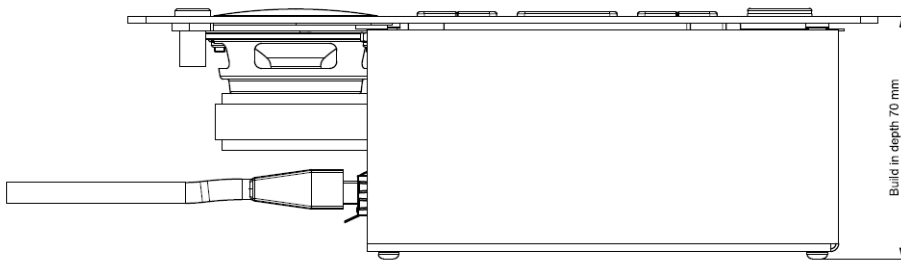

Schémas techniques

Siège social Belgique

+32 51 30 30 45

conference@televic.com

<https://www.televic.com/en/conference>

Asie

+86 21 61 48 01 23

conference@televic.com

www.televic-conference.com.cn

France

+33 3 74 09 52 76

conference-france@televic.com

www.televic-conference.fr

États-Unis

+1 916 920 0901

conference-us@televic.com

Toutes les informations présentées ici sont la propriété de Televic Conference, 2024. Televic se réserve le droit de modifier le présent document sans préavis.

Version 1.1