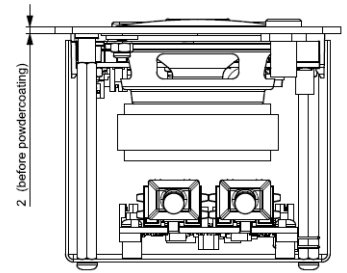

Schémas techniques

Siège social Belgique

+32 51 30 30 45

conference@televic.com

<https://www.televic.com/en/conference>

Asie

+86 21 61 48 01 23

conference@televic.com

www.televic-conference.com.cn

France

+33 3 74 09 52 76

conference-france@televic.com

www.televic-conference.fr

États-Unis

+1 916 920 0901

conference-us@televic.com

Toutes les informations présentées ici sont la propriété de Televic Conference, 2024. Televic se réserve le droit de modifier le présent document sans préavis.

Version 1.1