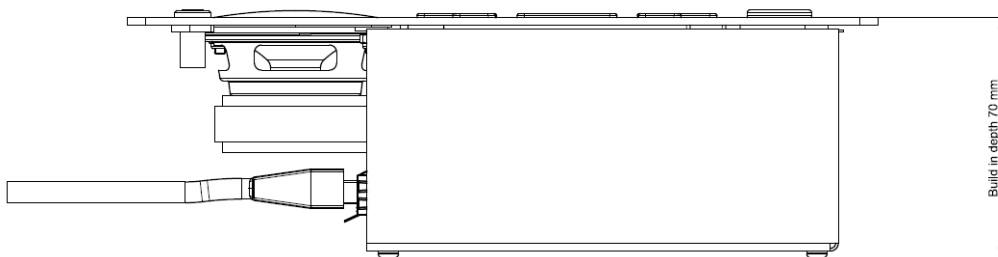

Diagramas técnicos

Sede central Bélgica

+32 51 30 30 45

conference@televic.com

<https://www.televic.com/en/conference>

Asia

+86 21 61 48 01 23

conference@televic.com

www.televic-conference.com.cn

Francia

+33 3 74 09 52 76

conference-france@televic.com

www.televic-conference.fr

Estados Unidos

+1 916 920 0901

conference-us@televic.com

Copyright de toda la información: Televic Conference, 2024. Televic se reserva el derecho a modificar este documento sin previo aviso.

Versión 1.1