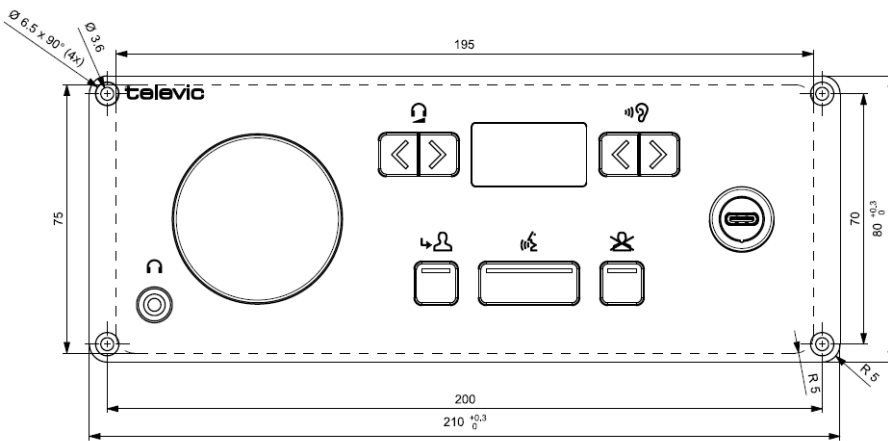

Diagramas técnicos

Sede central Bélgica

+32 51 30 30 45

conference@televic.com

<https://www.televic.com/en/conference>

Asia

+86 21 61 48 01 23

conference@televic.com

www.televic-conference.com.cn

Francia

+33 3 74 09 52 76

conference-france@televic.com

www.televic-conference.fr

Estados Unidos

+1 916 920 0901

conference-us@televic.com

Copyright de toda la información: Televic Conference, 2024. Televic se reserva el derecho a modificar este documento sin previo aviso.

Versión 1.1