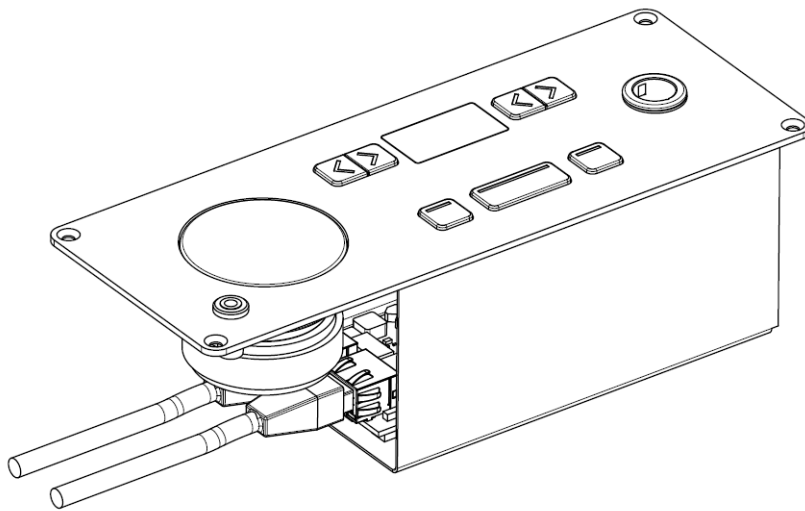

Diagramas técnicos

Sede central Bélgica

+32 51 30 30 45

conference@televic.com

<https://www.televic.com/en/conference>

Asia

+86 21 61 48 01 23

conference@televic.com

www.televic-conference.com.cn

Francia

+33 3 74 09 52 76

conference-france@televic.com

www.televic-conference.fr

Estados Unidos

+1 916 920 0901

conference-us@televic.com

Copyright de toda la información: Televic Conference, 2024. Televic se reserva el derecho a modificar este documento sin previo aviso.

Versión 1.1