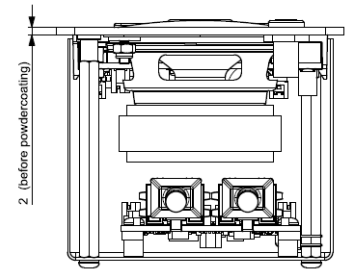

Diagramas técnicos

Sede central Bélgica

+32 51 30 30 45

conference@televic.com

<https://www.televic.com/en/conference>

Asia

+86 21 61 48 01 23

conference@televic.com

www.televic-conference.com.cn

Francia

+33 3 74 09 52 76

conference-france@televic.com

www.televic-conference.fr

Estados Unidos

+1 916 920 0901

conference-us@televic.com

Copyright de toda la información: Televic Conference, 2024. Televic se reserva el derecho a modificar este documento sin previo aviso.

Versión 1.1