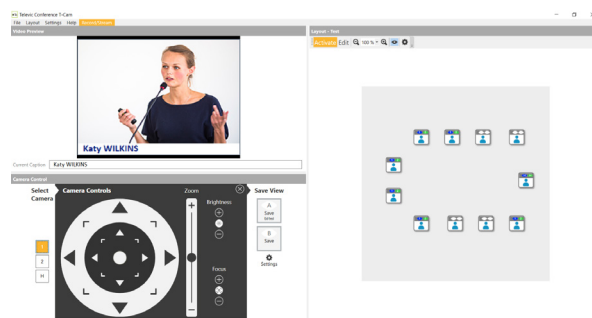

### Blackmagic ATEM 1/M Constellation HD

- » Video Switcher

De Blackmagic ATEM video switcher brengt een brede waaier aan mogelijkheden binnen handbereik om te wisselen tussen videoweergaven. De switcher biedt 10 3G-SDI video-ingangen om elke 1080p invoerbron te converteren, waardoor hij ideaal is voor gebruik met de T-Cam camera's. Hij heeft een groot LCD-scherm aan de voorkant om de programma-uitvoer te bekijken en de instellingen van de switcher te wijzigen via het schermmenu.

### T-CAM camerabesturing

- » Software

Cameraposities configureren, naamlabels toewijzen (aparte licentie vereist), 2 shots per stoel instellen, brede opnamen enz. Manual override is mogelijk.