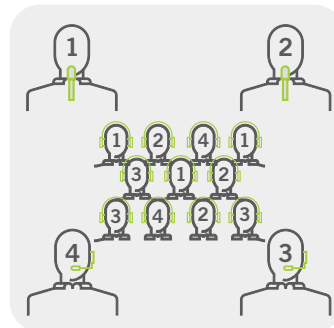

APPLICAZIONE
INTERPRETI

MICROFONO
WIRELESS

VISTE
GUIDATE

RIDUZIONE DEL
RUMORE DI
FONDO PA

ASCOLTO
ASSISTITO

COPERTURA
DEI PUNTI CIECHI

COMUNICAZIONE
TEAM

APPRENDIMENTO
ONLINE
E IBRIDO

Funzioni DSP per
un'intelligibilità del discorso
impeccabile

Trasmissione
bidirezionale

Possono parlare contempora-
neamente 3 persone

Sono possibili 32* gruppi in parallelo;
teoricamente con un numero
di partecipanti a piacere