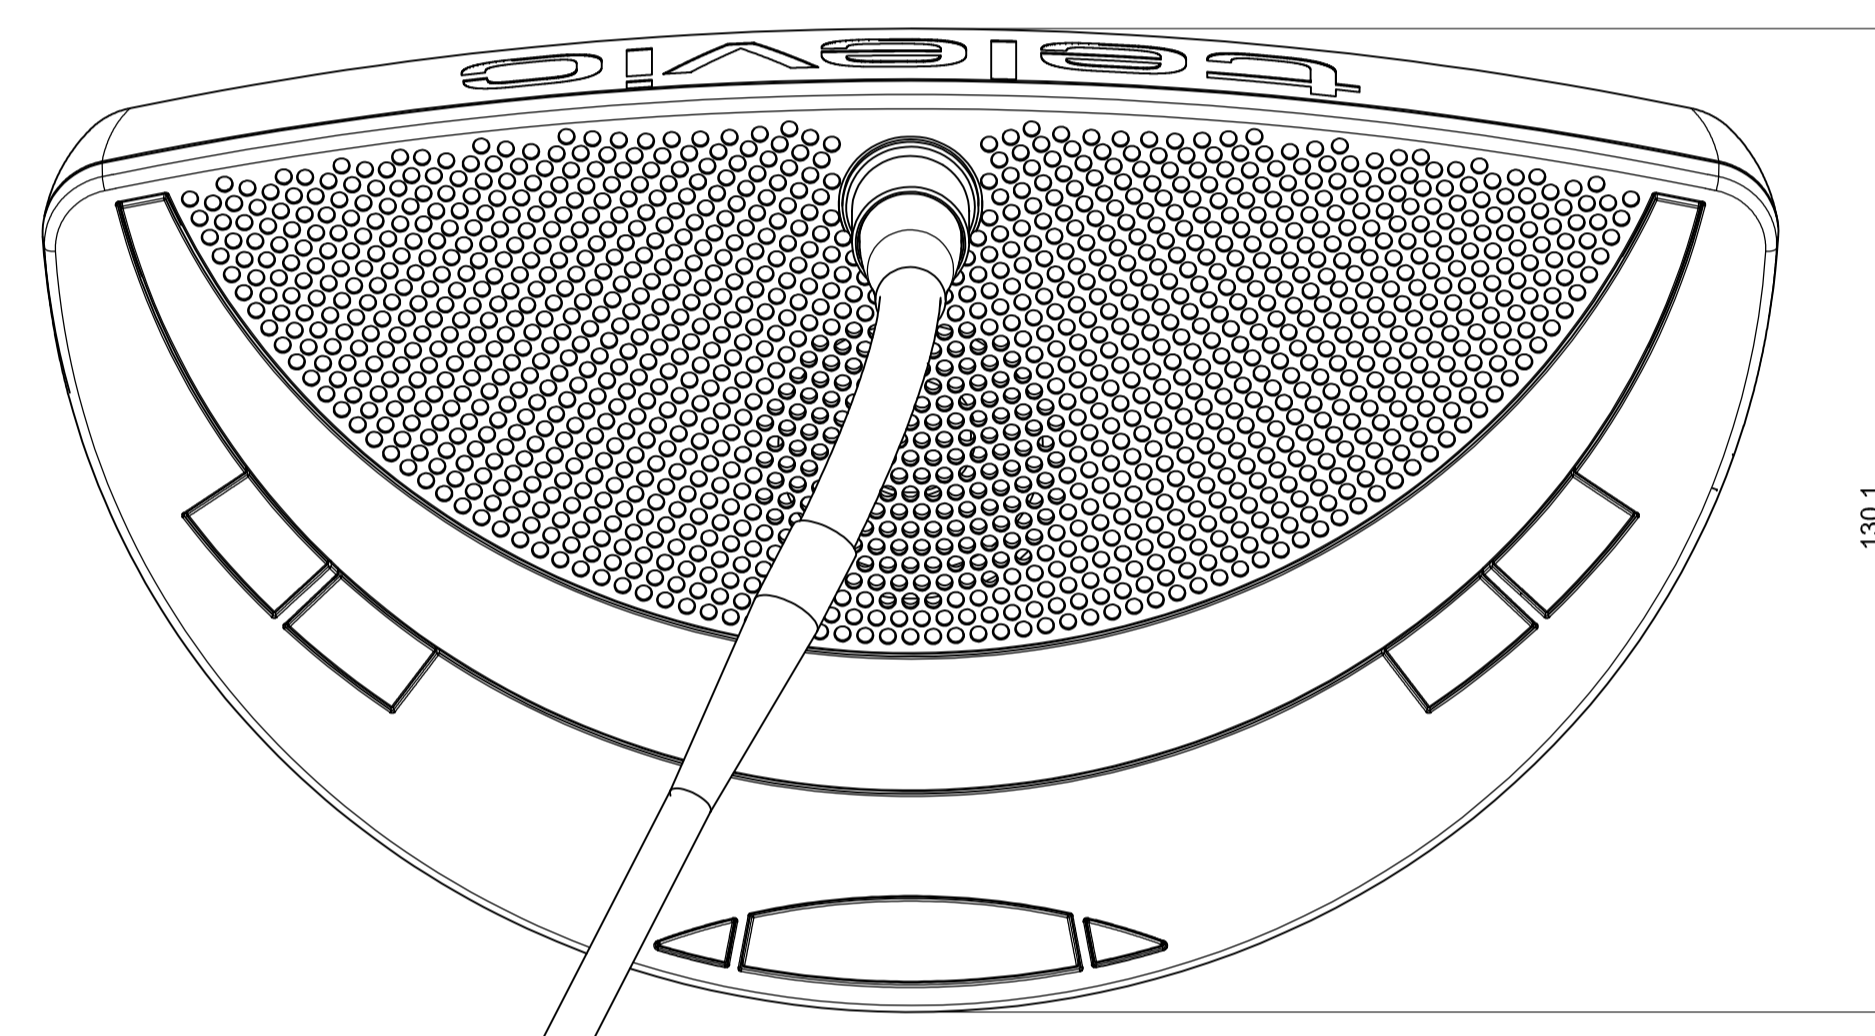

Remarks  
 Material: PC/ABS  
 BLACK  
 Dimensions: 230 x 130 x 63 mm  
 Price applied to the specified quantity

Top view

Top view

Author	EC/Rev	Remarks - description	ISO 1101	ISO 2768-M	ISO 2768-MS	ISO 1101	ISO 2768-M	ISO 2768-MS	ISO 1101	ISO 2768-M	ISO 2768-MS
ISO 1101	ISO 2768-M	ISO 2768-MS	ISO 1101	ISO 2768-M	ISO 2768-MS	ISO 1101	ISO 2768-M	ISO 2768-MS	ISO 1101	ISO 2768-M	ISO 2768-MS
<b>CONFIDEA T-DD</b>											
Drawn by	YVS	Checked	YVS	Approved	YVS	Scale	1:1	Sheet	1 of 1	Drawing number	
71.98.0105_M07_2D_0.01											