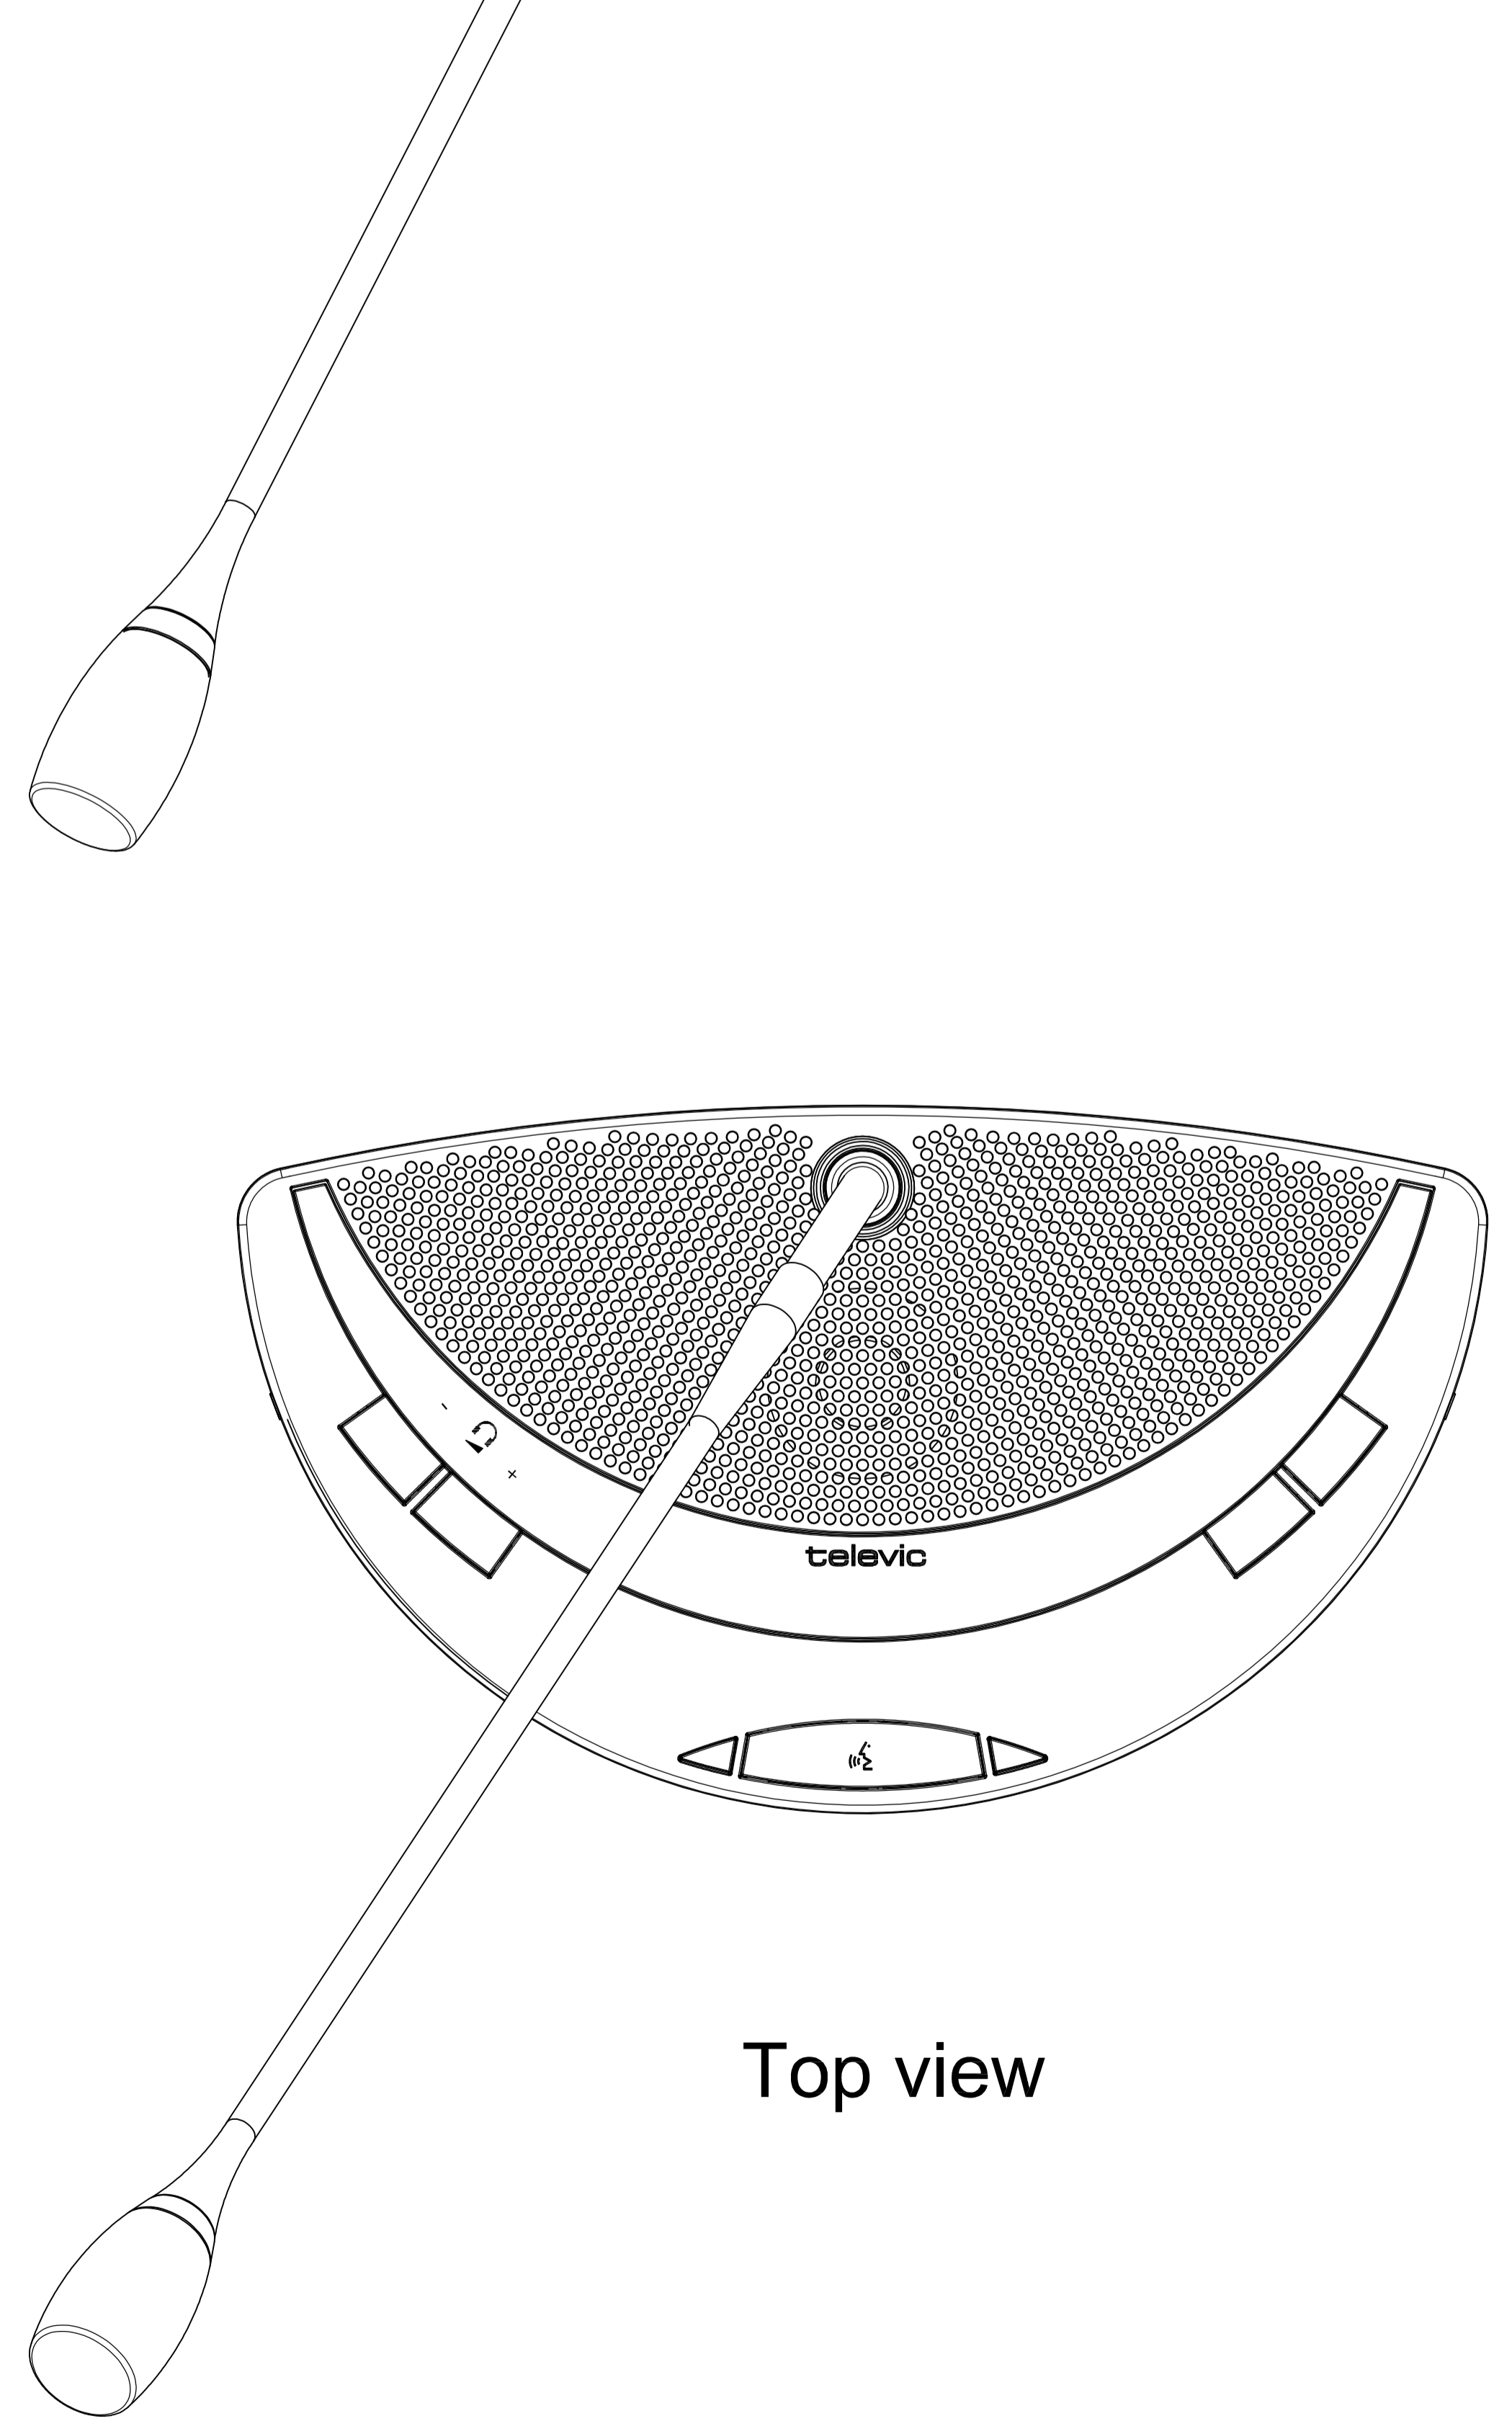

Remarks  
 Material: PC/ABS  
 BLACK  
 Dimensions: 230 x 130 x 63 mm  
 Price applied to the specified quantity

Top view

Top view

Author	EC/Rev	Remarks - description	ISO 1101	ISO 2768-M	ISO 2768-MS	ISO 1101	ISO 2768-M	ISO 2768-MS	ISO 1101	ISO 2768-M	ISO 2768-MS
ISO 1101	ISO 2768-M	ISO 2768-MS	ISO 1101	ISO 2768-M	ISO 2768-MS	ISO 1101	ISO 2768-M	ISO 2768-MS	ISO 1101	ISO 2768-M	ISO 2768-MS
<b>CONFIDEA T-DD</b>											
Drawn by	YVS	Checked	YVS	Approved	YVS	Scale	1:1	Sheet	1 of 1	Drawing number	
71.98.0105_M07_2D_0.01											