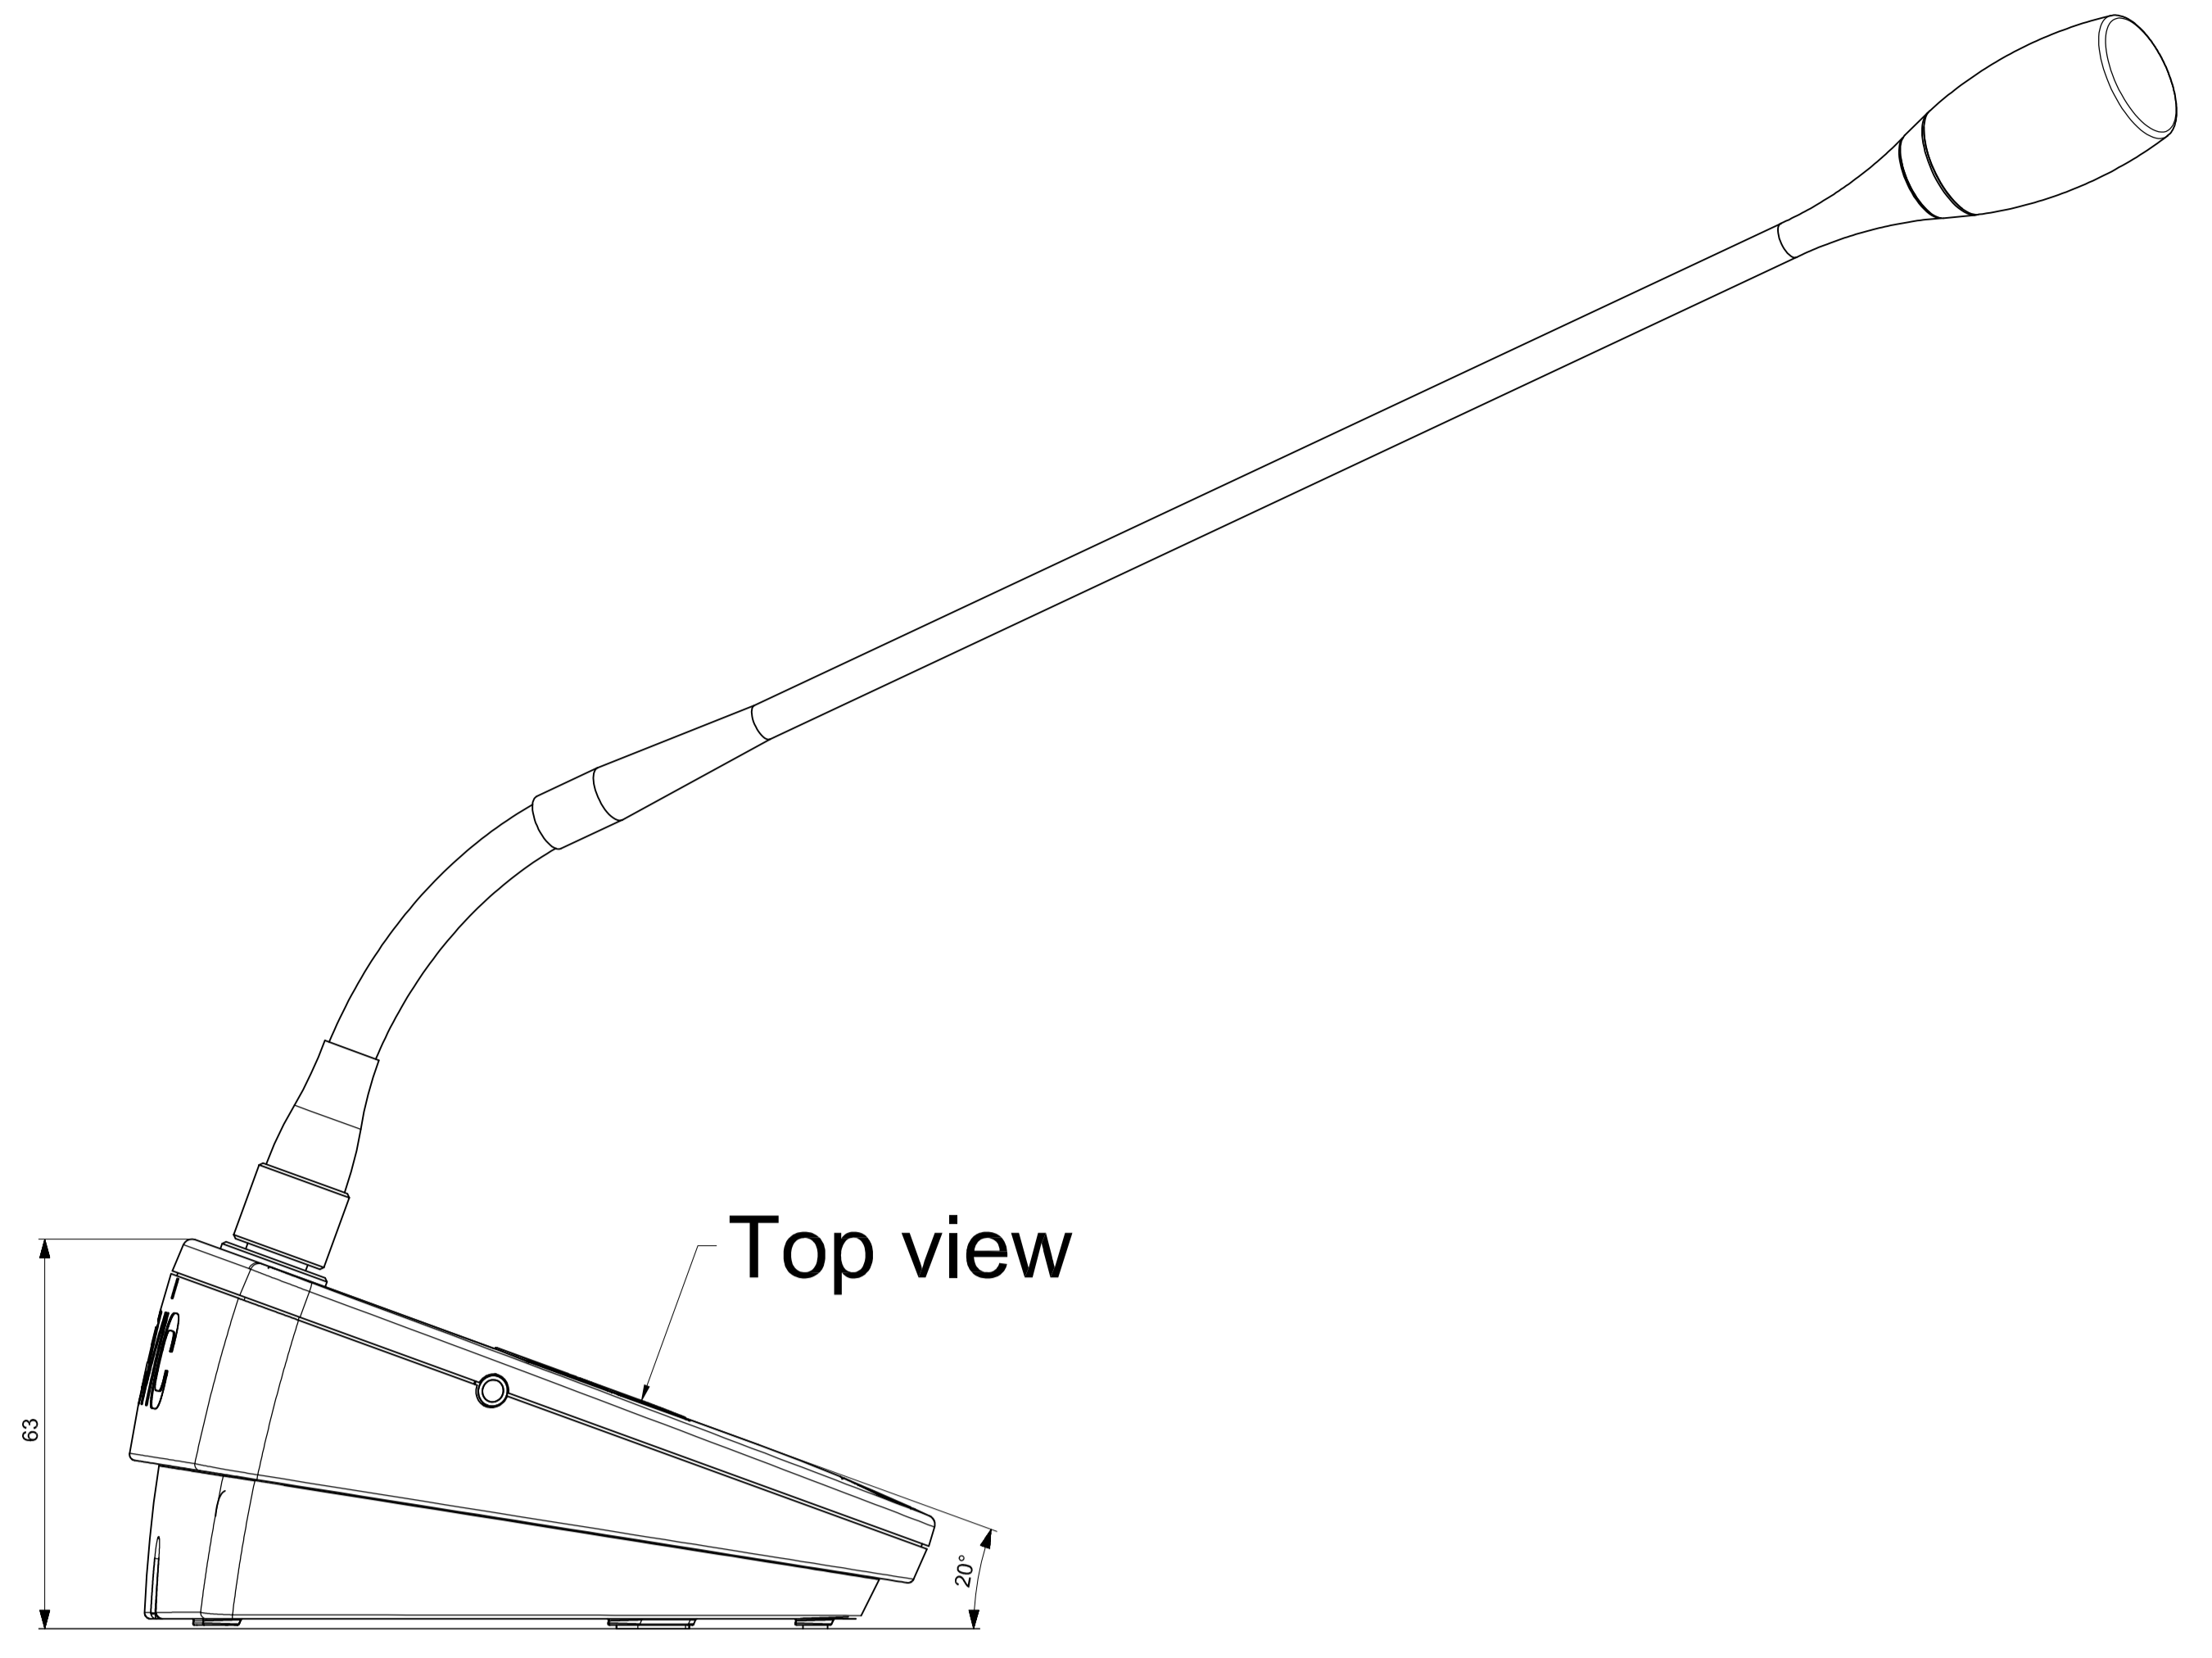

Remarks  
 Material: PC/ABS  
 BLACK  
 Dimensions: 230 x 130 x 63 mm  
 Price applied to the specified quantity

Top view

Top view

Author	EC/Rev	Remarks - description	ISO 1101	ISO 2768-M	ISO 2768-MS	ISO 1101	ISO 2768-M	ISO 2768-MS	ISO 1101	ISO 2768-M	ISO 2768-MS
ISO 1101	ISO 2768-M	ISO 2768-MS	ISO 1101	ISO 2768-M	ISO 2768-MS	ISO 1101	ISO 2768-M	ISO 2768-MS	ISO 1101	ISO 2768-M	ISO 2768-MS
<b>CONFIDEA T-DD</b>											
Drawn by	YVS	Checked	YVS	Approved	YVS	Scale	1:1	Sheet	1 of 1	Drawing number	
71.98.0105_M07_2D_0.01											