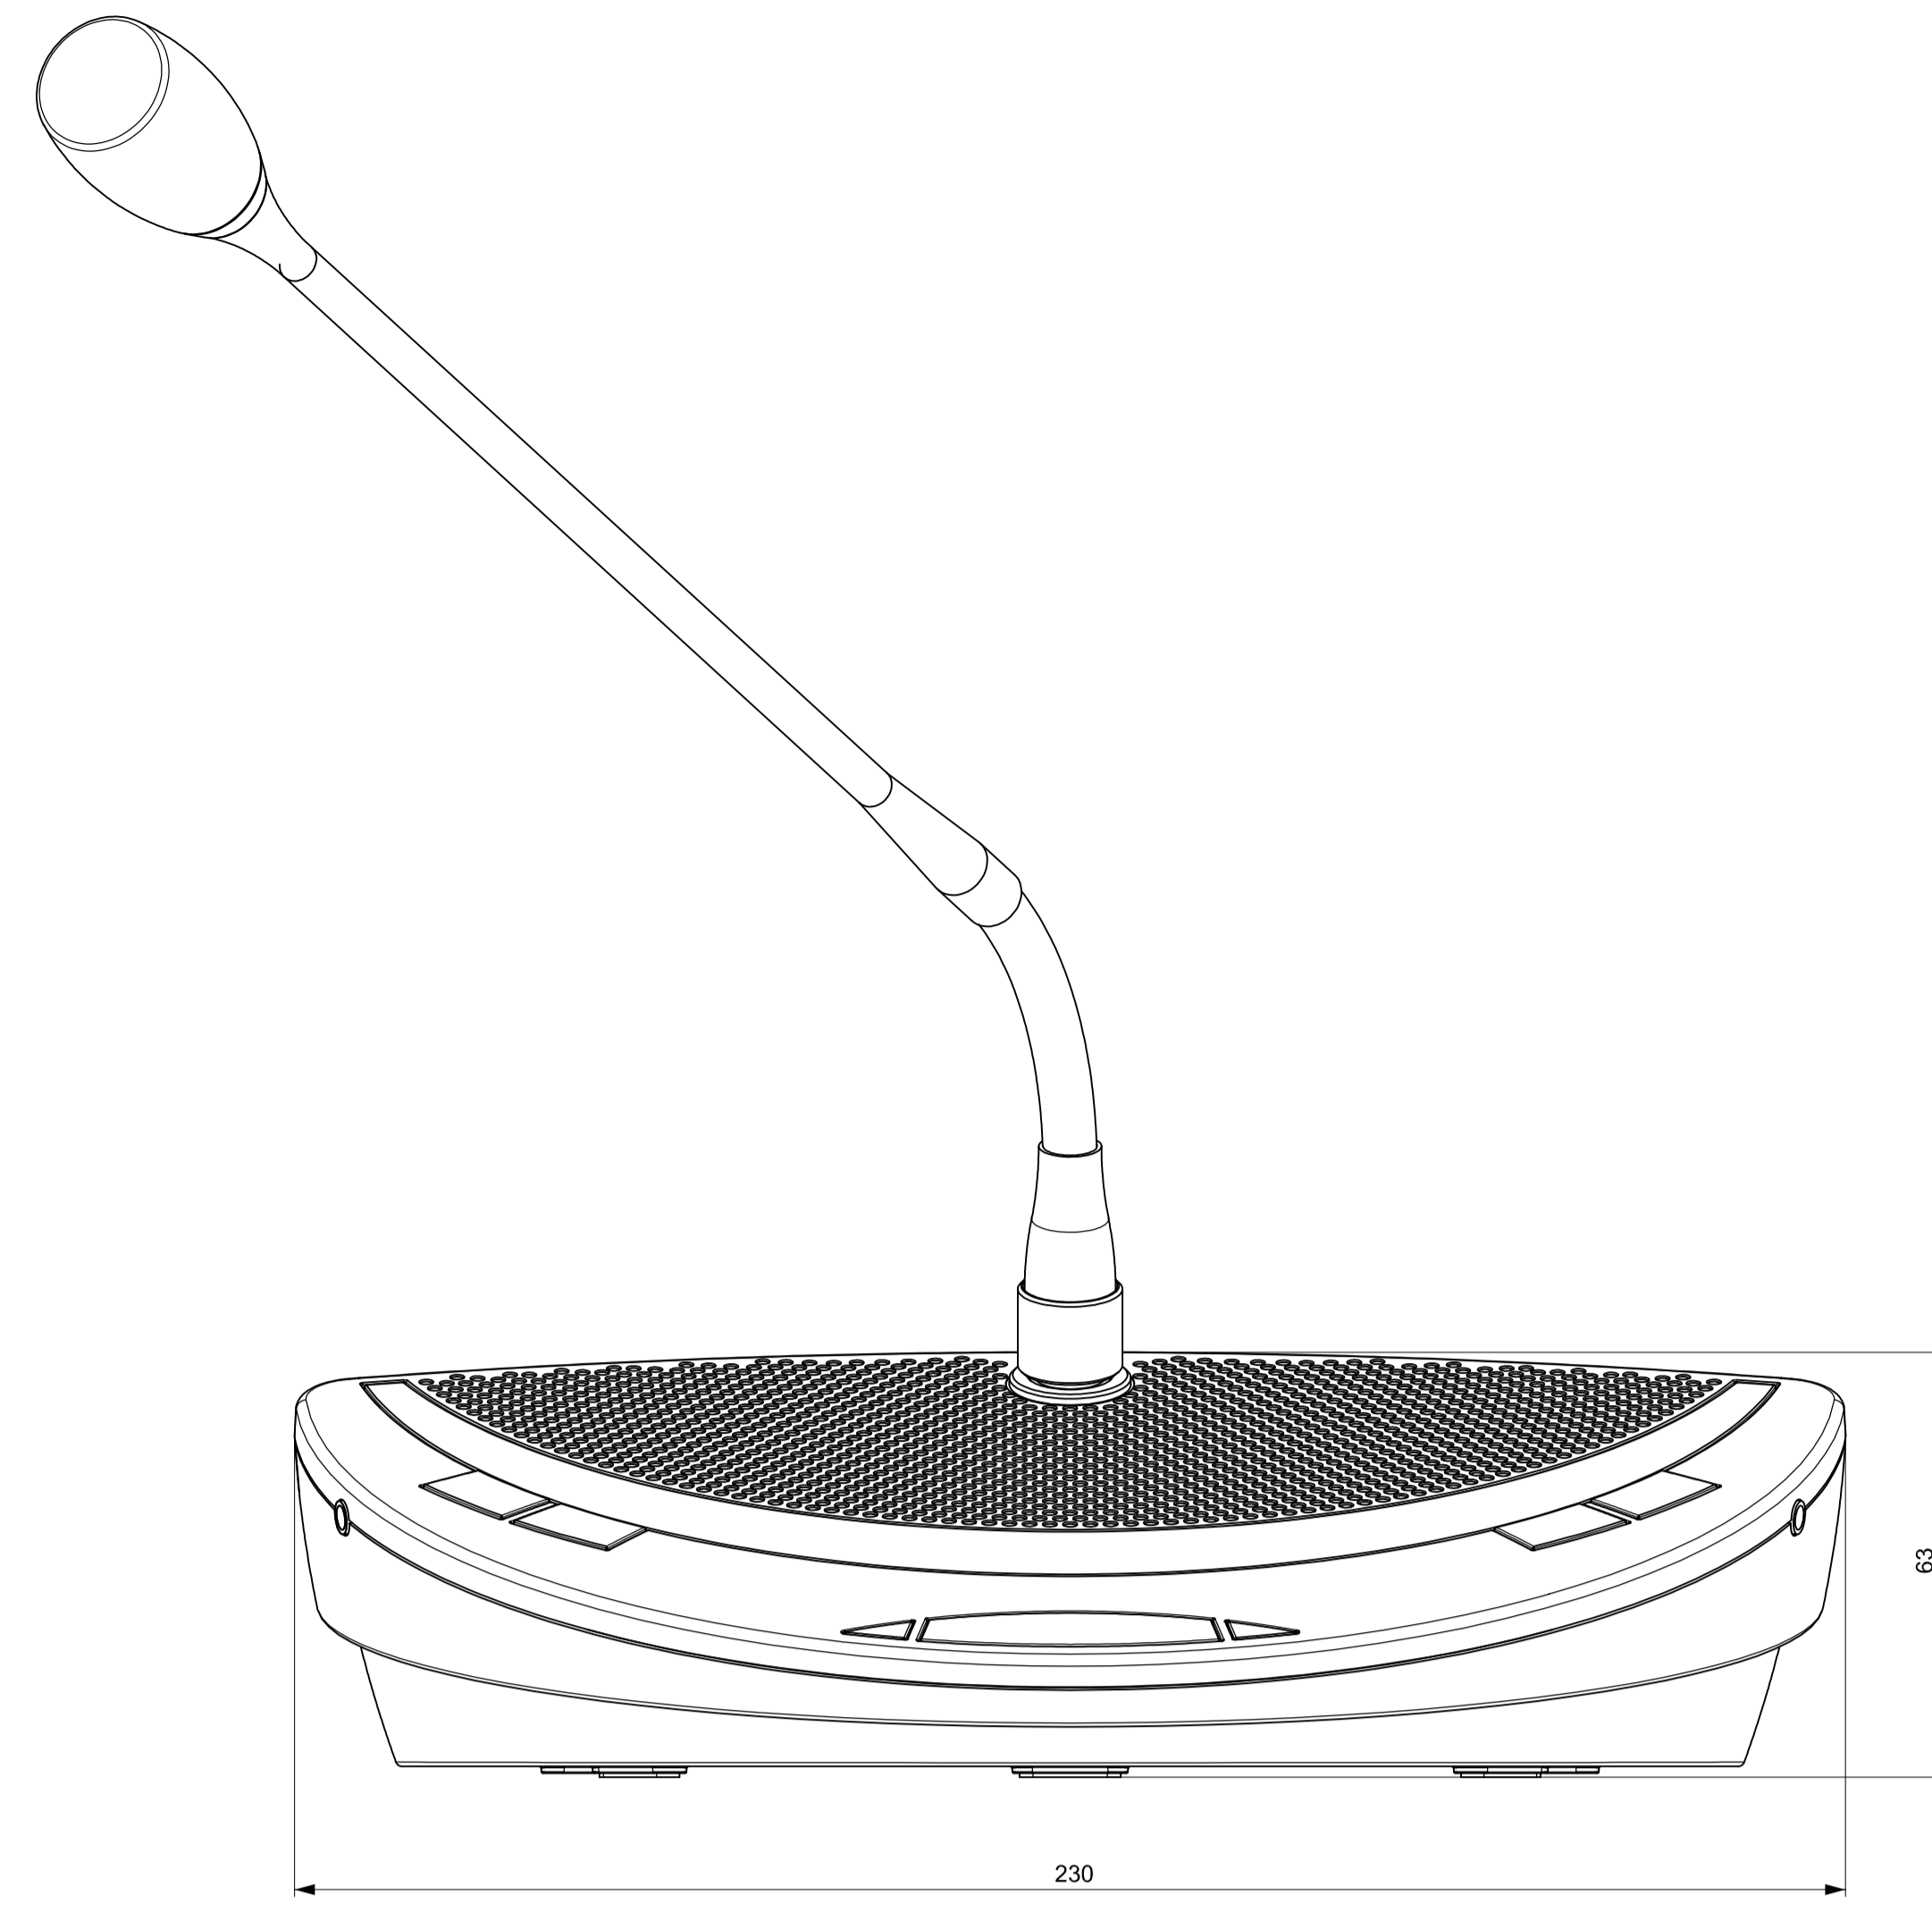

Remarks  
 Material: PC/ABS  
 BLACK  
 Dimensions: 230 x 130 x 63 mm  
 Price applied to the specified quantity

Top view

Top view

Author	EC/Rev	Remarks - description	ISO 1101	ISO 2768-M	ISO 2768-MS	ISO 1101	ISO 2768-M	ISO 2768-MS	ISO 1101	ISO 2768-M	ISO 2768-MS
ISO 1101	ISO 2768-M	ISO 2768-MS	ISO 1101	ISO 2768-M	ISO 2768-MS	ISO 1101	ISO 2768-M	ISO 2768-MS	ISO 1101	ISO 2768-M	ISO 2768-MS
<b>CONFIDEA T-DD</b>											
Drawn by	YVS	Checked	YVS	Approved	YVS	Scale	1:1	Sheet	1 of 1	Drawing number	
71.98.0105_M07_2D_0.01											