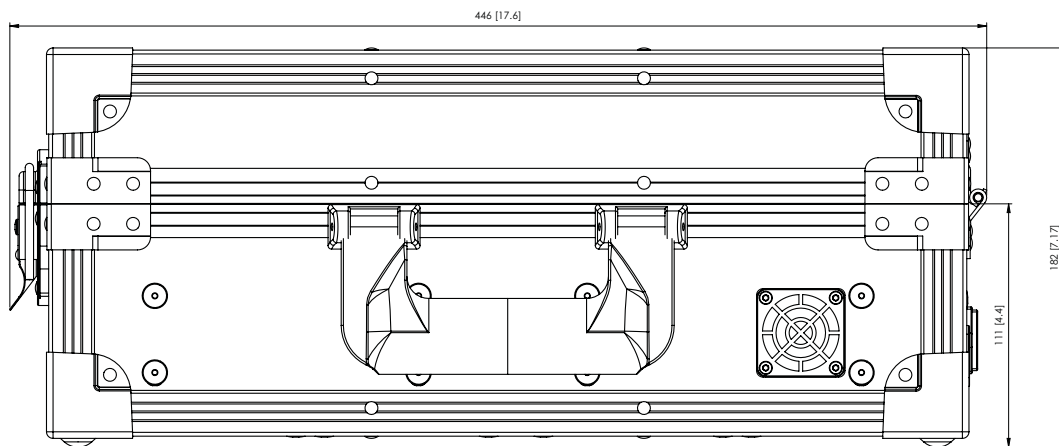

Accessori inclusi nella consegna

- » Cavo di alimentazione
- » Chiave coperchio

Versioni

Inclusi USB, connessione di rete e adattatore per alimentazione integrato

Versioni	Alloggiamenti di carica per dispositivi tascabili	Alloggiamenti di carica combinati per trasmettitori palmari o dispositivi tascabili*	Rif.
Unite CC-28/2	28	2	71.98.4040
Unite CC-36/2	36	2	71.98.4041

* Il numero di alloggiamenti di carica per i dispositivi tascabili è ridotto quando si caricano i trasmettitori palmari.

Dimensioni in mm e [pollici]

Sede centrale in Belgio

+32 51 30 30 45

conference@televic.com