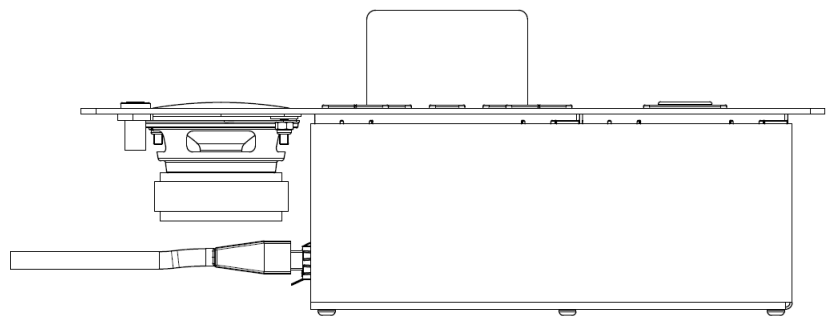

Technische tekeningen

Hoofdkantoor België

+32 51 30 30 45
conference@televic.com
<https://www.televic.com/en/conference>

Azië

+86 21 61 48 01 23
conference@televic.com
www.televic-conference.com.cn

Frankrijk

+33 3 74 09 52 76
conference-france@televic.com
www.televic-conference.fr

Verenigde Staten

+1 916 920 0901
conference-us@televic.com

Alle informatie copyright Televic Conference, 2024.
Televic behoudt zich het recht voor om dit document
zonder voorafgaande kennisgeving te wijzigen.

Versie 1.1