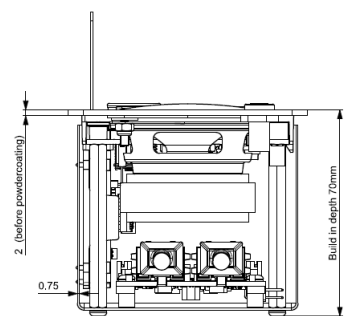

Technische tekeningen

Hoofdkantoor België

+32 51 30 30 45
conference@televic.com
<https://www.televic.com/en/conference>

Azië

+86 21 61 48 01 23
conference@televic.com
www.televic-conference.com.cn

Frankrijk

+33 3 74 09 52 76
conference-france@televic.com
www.televic-conference.fr

Verenigde Staten

+1 916 920 0901
conference-us@televic.com

Alle informatie copyright Televic Conference, 2024.
Televic behoudt zich het recht voor om dit document
zonder voorafgaande kennisgeving te wijzigen.

Versie 1.1