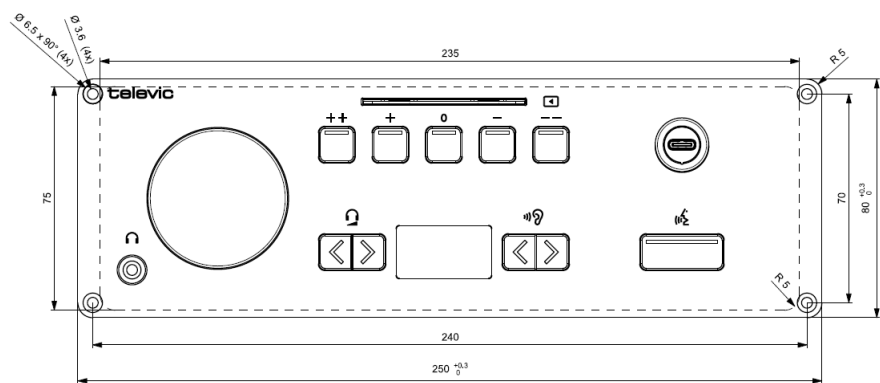

Technische tekeningen

Hoofdkantoor België

+32 51 30 30 45
conference@televic.com
<https://www.televic.com/en/conference>

Azië

+86 21 61 48 01 23
conference@televic.com
www.televic-conference.com.cn

Frankrijk

+33 3 74 09 52 76
conference-france@televic.com
www.televic-conference.fr

Verenigde Staten

+1 916 920 0901
conference-us@televic.com

Alle informatie copyright Televic Conference, 2024.
Televic behoudt zich het recht voor om dit document
zonder voorafgaande kennisgeving te wijzigen.

Versie 1.1