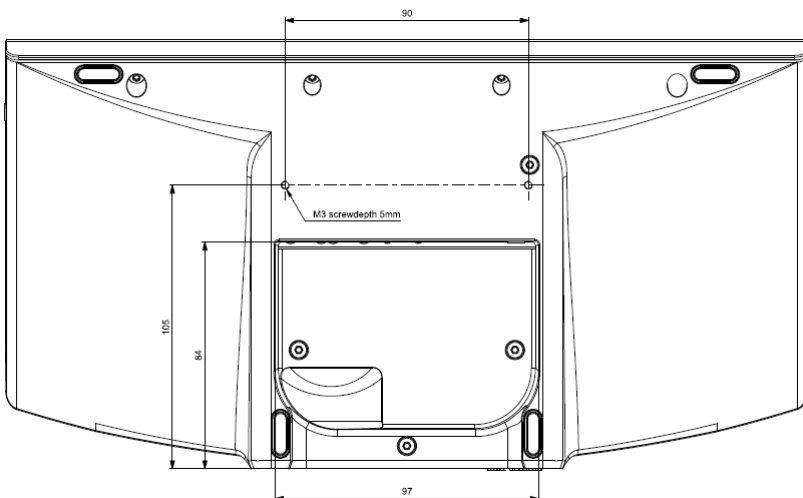

Technische tekeningen