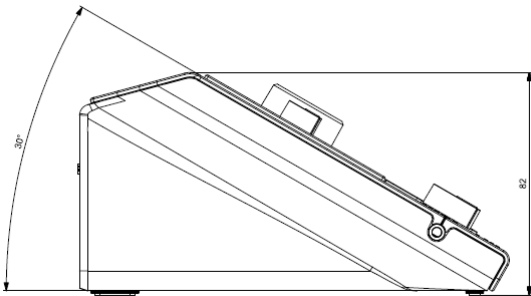

Technische tekeningen