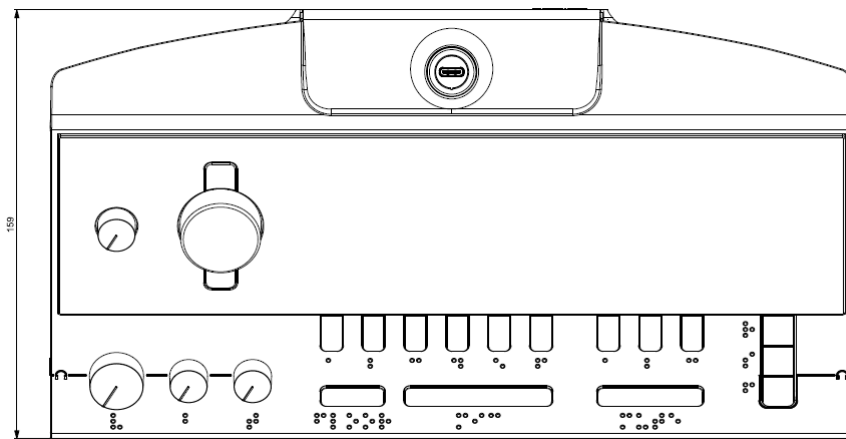

Technische tekeningen