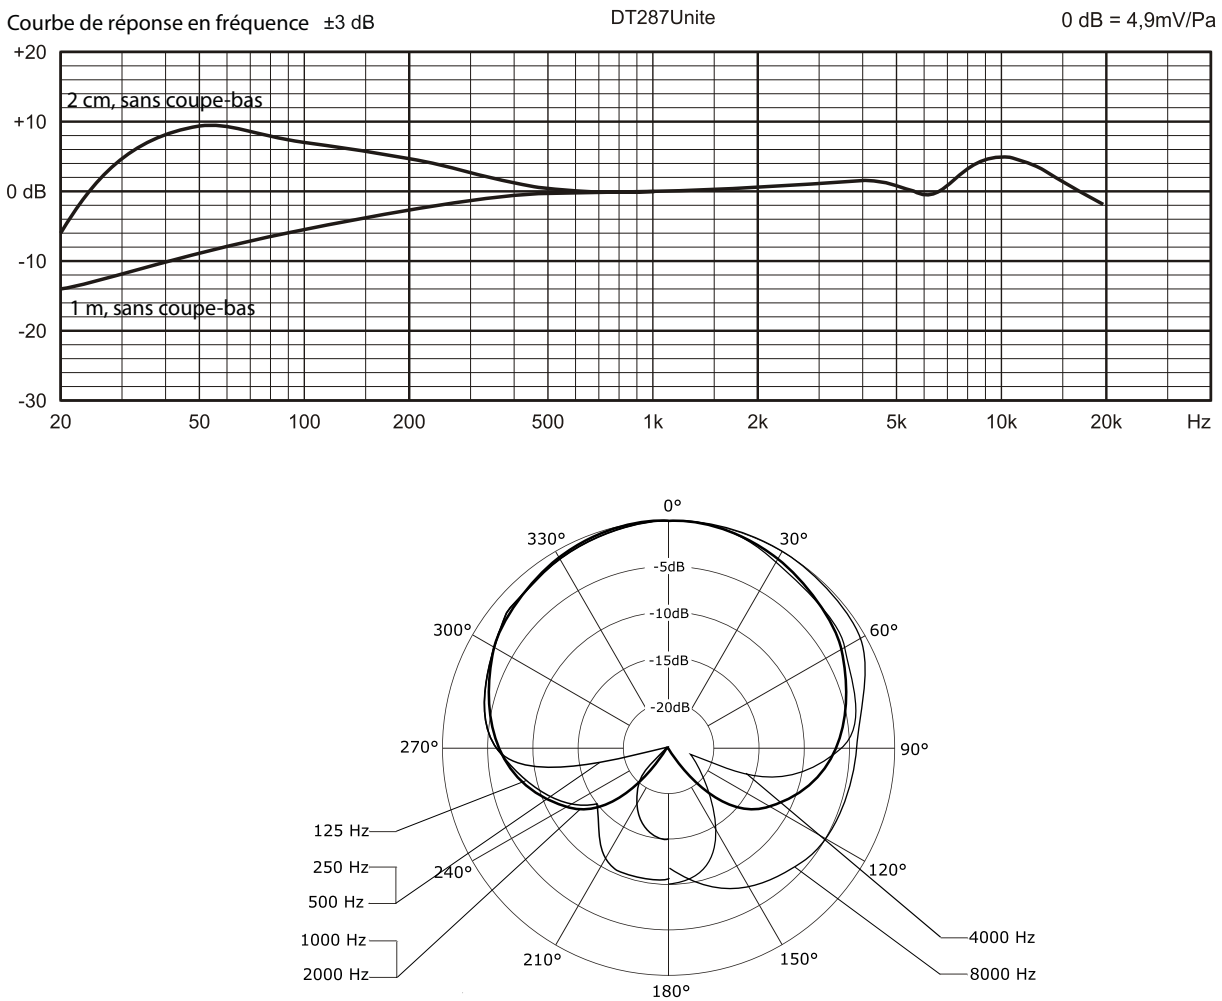

### Spécifications

Connexion	Prise 3,5 mm (droite, 4 pôles)
Attribution des broches	CTIA 
Longueur du câble	90 cm
Poids (sans câble)	190 g

Casque	
Réponse en fréquence	10 à 30 000 Hz
Impédance nominale	80 Ω
Matériau de l'oreillette	Recouvert de velours
Fixation de l'oreillette	Détachable
Type de transducteur	Dynamique
Fonctionnement	Fermé
Niveau de pression sonore nominal à 1 kHz	100 dB
T.H.D	< 0,2 %
Atténuation des bruits ambiants	Env. 16 dBA
Pression moyenne sur les oreilles	5,7 N
Microphone	
Bras de microphone flexible	Oui, flexible, réglable à 310°
Type de transducteur	Condensateur (électret dorsal)
Courbe de directivité	Cardioïde
Réponse en fréquence	40 à 20 000 Hz
Tension en circuit ouvert	-43 dBV/Pa (mesurée avec 3 V ; 3,3 kΩ)
SPL max.	SPL 126 dB
Rapport signal/bruit	67 dBA (1 kHz, 1 Pa)
Tension d'alimentation	2 - 9 V
Impédance de sortie	1,8 kΩ
Consommation électrique	0,6 mA
Dimensions	
Longueur du col de cygne	130 mm
Diamètre de capsule	13 mm

## Réponse en fréquence et courbe de directivité

La courbe de directivité et de réponse en fréquence ( $\pm 2,5$  dB) correspond à un échantillon de production type pour ce microphone.