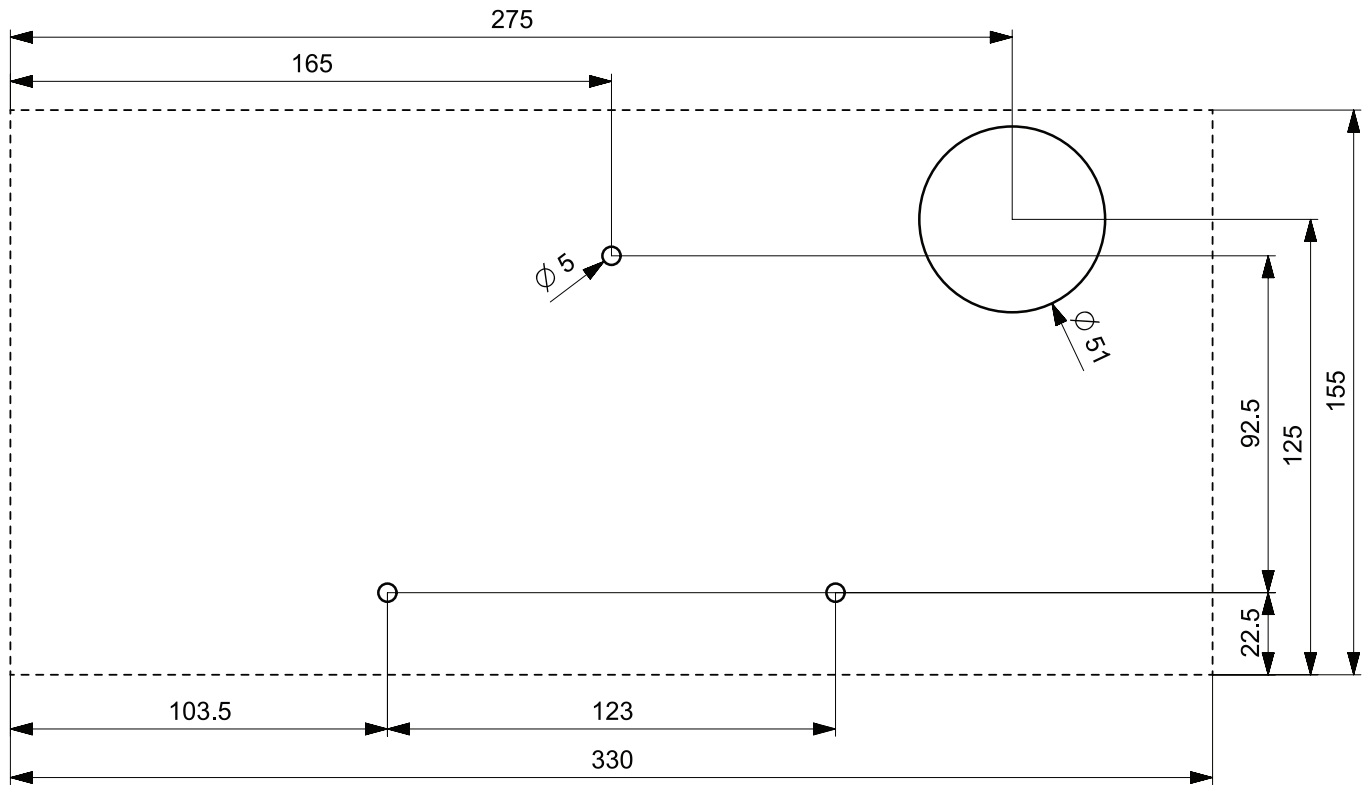

Uitsnijmaten

Hoofdkantoor België

+32 51 30 30 45

conference@televic.com

<https://www.televic.com/en/conference>

Azië

+86 21 61 48 01 23

conference@televic.com

www.televic-conference.com.cn

Frankrijk

+33 3 74 09 52 76

conference-france@televic.com

www.televic-conference.fr

Verenigde Staten

+1 916 920 0901

conference-us@televic.com

Alle informatie copyright Televic Conference, 2025.

Televic behoudt zich het recht voor om dit document zonder voorafgaande kennisgeving te wijzigen.

Versie 2.0